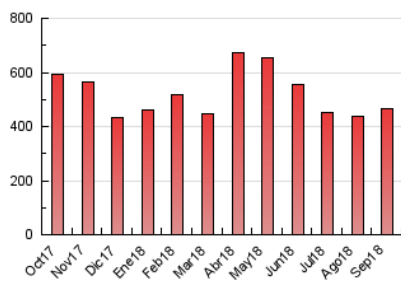

Pàgines (x 1000)