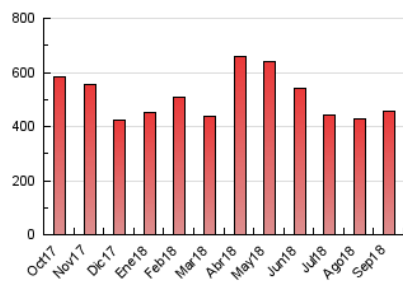

Pàgines (x 1000)