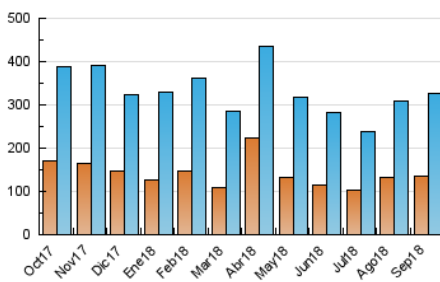

4.3 Per mesos

N. únics / Visites (x 1000)