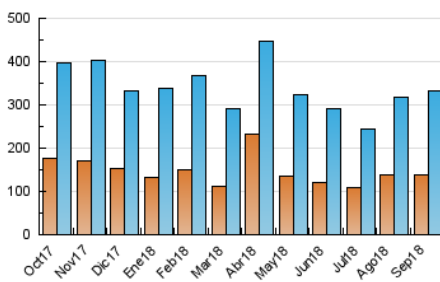

4.3 Per mesos

N. únics / Visites (x 1000)