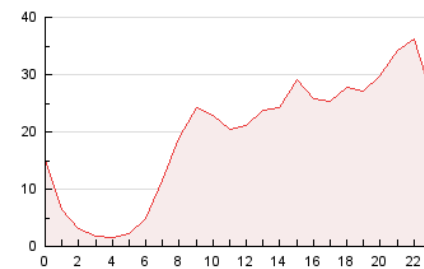

2. Seccions (Nacional i Internacional)

| | PÀGINES | % |
|--------------|---------|---------|
| HOME | 47.767 | 10.30 % |
| RESTA | 416.200 | 89.70 % |

3. Per dia del mes (Nacional i Internacional)

| Dia | N. únics | Visites | Pàgines | Dia | N. únics | Visites | Pàgines | Dia | N. únics | Visites | Pàgines |
|-----|----------|---------|---------|-----|----------|---------|---------|-----|----------|---------|---------|
| 1 | 6.964 | 8.487 | 12.055 | 11 | 5.292 | 6.522 | 9.277 | 21 | 9.453 | 10.859 | 15.286 |
| 2 | 11.447 | 13.700 | 18.414 | 12 | 9.410 | 12.364 | 18.221 | 22 | 10.214 | 11.804 | 15.898 |
| 3 | 7.586 | 9.110 | 13.541 | 13 | 24.095 | 28.221 | 36.658 | 23 | 8.503 | 10.196 | 13.777 |
| 4 | 5.361 | 6.445 | 9.891 | 14 | 13.306 | 15.101 | 20.267 | 24 | 15.063 | 17.295 | 22.945 |
| 5 | 7.477 | 9.185 | 13.108 | 15 | 8.306 | 10.072 | 14.396 | 25 | 9.205 | 10.936 | 15.768 |
| 6 | 11.078 | 13.325 | 18.183 | 16 | 7.445 | 9.131 | 13.032 | 26 | 6.516 | 7.853 | 12.003 |
| 7 | 10.439 | 12.364 | 17.565 | 17 | 8.545 | 10.809 | 16.050 | 27 | 7.653 | 9.184 | 13.612 |
| 8 | 8.111 | 9.684 | 13.110 | 18 | 11.287 | 13.686 | 19.132 | 28 | 6.444 | 8.158 | 12.665 |
| 9 | 7.994 | 9.568 | 12.671 | 19 | 7.800 | 9.585 | 13.735 | 29 | 10.179 | 12.294 | 16.537 |
| 10 | 6.047 | 7.064 | 9.773 | 20 | 7.225 | 8.737 | 12.039 | 30 | 8.010 | 9.664 | 14.358 |

4. Gràfiques (Nacional i Internacional)

4.1 Per dia de la setmana (promig)

N. únics / Visites (x 100)

Pàgines (x 100)

4.2 Per franja horària (promig)

Visites (x 1000)

Pàgines (x 1000)

4.3 Per mesos