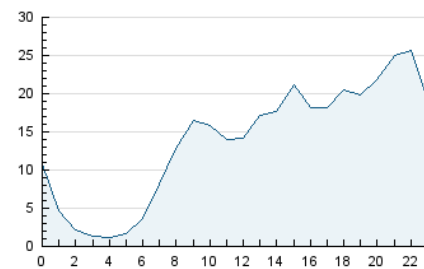

2. Seccions (Nacional i Internacional)

| | PÀGINES | % |
|--------------|---------|---------|
| HOME | 47.767 | 10.30 % |
| RESTA | 416.200 | 89.70 % |

3. Per dia del mes (Nacional i Internacional)

| Dia | N. únics | Visites | Pàgines | Dia | N. únics | Visites | Pàgines | Dia | N. únics | Visites | Pàgines |
|-----|----------|---------|---------|-----|----------|---------|---------|-----|----------|---------|---------|
| 1 | 6.964 | 8.487 | 12.055 | 11 | 5.292 | 6.522 | 9.277 | 21 | 9.453 | 10.859 | 15.286 |
| 2 | 11.447 | 13.700 | 18.414 | 12 | 9.410 | 12.364 | 18.221 | 22 | 10.214 | 11.804 | 15.898 |
| 3 | 7.586 | 9.110 | 13.541 | 13 | 24.095 | 28.221 | 36.658 | 23 | 8.503 | 10.196 | 13.777 |
| 4 | 5.361 | 6.445 | 9.891 | 14 | 13.306 | 15.101 | 20.267 | 24 | 15.063 | 17.295 | 22.945 |
| 5 | 7.477 | 9.185 | 13.108 | 15 | 8.306 | 10.072 | 14.396 | 25 | 9.205 | 10.936 | 15.768 |
| 6 | 11.078 | 13.325 | 18.183 | 16 | 7.445 | 9.131 | 13.032 | 26 | 6.516 | 7.853 | 12.003 |
| 7 | 10.439 | 12.364 | 17.565 | 17 | 8.545 | 10.809 | 16.050 | 27 | 7.653 | 9.184 | 13.612 |
| 8 | 8.111 | 9.684 | 13.110 | 18 | 11.287 | 13.686 | 19.132 | 28 | 6.444 | 8.158 | 12.665 |
| 9 | 7.994 | 9.568 | 12.671 | 19 | 7.800 | 9.585 | 13.735 | 29 | 10.179 | 12.294 | 16.537 |
| 10 | 6.047 | 7.064 | 9.773 | 20 | 7.225 | 8.737 | 12.039 | 30 | 8.010 | 9.664 | 14.358 |

4. Gràfiques (Nacional i Internacional)

4.1 Per dia de la setmana (promig)

N. únics / Visites (x 100)

Pàgines (x 100)

4.2 Per franja horària (promig)

Visites (x 1000)

Pàgines (x 1000)

4.3 Per mesos