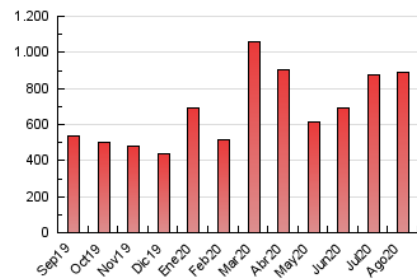

Pàgines (x 1000)