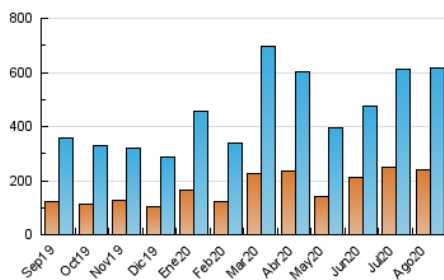

#### 3. Per dia del mes (Nacional)

Dia	N. únics	Visites	Pàgines	Dia	N. únics	Visites	Pàgines	Dia	N. únics	Visites	Pàgines
1	9.374	11.358	17.166	11	11.060	14.030	20.765	21	9.113	11.256	16.267
2	15.760	19.196	26.904	12	9.115	11.518	17.696	22	11.436	14.430	20.573
3	13.262	16.261	24.496	13	10.973	13.699	19.838	23	22.566	30.853	46.667
4	14.137	17.922	26.777	14	11.166	13.566	19.578	24	28.369	35.288	49.993
5	11.118	14.024	21.322	15	11.771	14.154	20.018	25	28.831	35.033	48.658
6	18.880	23.387	33.662	16	9.764	11.900	17.347	26	28.898	33.684	44.160
7	20.374	23.160	30.337	17	11.976	15.425	22.743	27	47.062	51.928	64.488
8	21.929	24.807	32.532	18	10.345	12.721	18.850	28	20.711	24.660	33.540
9	15.193	17.933	24.793	19	14.304	17.528	24.484	29	24.053	29.148	39.414
10	9.954	12.712	19.407	20	12.321	14.887	21.179	30	14.380	17.685	24.305
								31	11.359	14.381	21.108

##### 4.1 Per dia de la setmana (promig)

N. únics / Visites (x 100)

Pàgines (x 100)

##### 4.2 Per franja horària (promig)

Visites (x 1000)

Pàgines (x 1000)

##### 4.3 Per mesos

N. únics / Visites (x 1000)

Pàgines (x 1000)