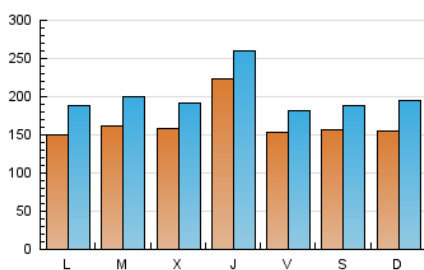

4. Gràfiques (Nacional)

4.1 Per dia de la setmana (promig)

N. únics / Visites (x 100)