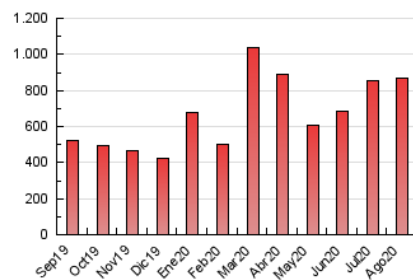

#### 3. Per dia del mes (Nacional)

Dia	N. únics	Visites	Pàgines	Dia	N. únics	Visites	Pàgines	Dia	N. únics	Visites	Pàgines
1	9.374	11.358	17.166	11	11.060	14.030	20.765	21	9.113	11.256	16.267
2	15.760	19.196	26.904	12	9.115	11.518	17.696	22	11.436	14.430	20.573
3	13.262	16.261	24.496	13	10.973	13.699	19.838	23	22.566	30.853	46.667
4	14.137	17.922	26.777	14	11.166	13.566	19.578	24	28.369	35.288	49.993
5	11.118	14.024	21.322	15	11.771	14.154	20.018	25	28.831	35.033	48.658
6	18.880	23.387	33.662	16	9.764	11.900	17.347	26	28.898	33.684	44.160
7	20.374	23.160	30.337	17	11.976	15.425	22.743	27	47.062	51.928	64.488
8	21.929	24.807	32.532	18	10.345	12.721	18.850	28	20.711	24.660	33.540
9	15.193	17.933	24.793	19	14.304	17.528	24.484	29	24.053	29.148	39.414
10	9.954	12.712	19.407	20	12.321	14.887	21.179	30	14.380	17.685	24.305
								31	11.359	14.381	21.108

##### 4.1 Per dia de la setmana (promig)

N. únics / Visites (x 100)

Pàgines (x 100)

##### 4.2 Per franja horària (promig)

Visites (x 1000)

Pàgines (x 1000)

##### 4.3 Per mesos

N. únics / Visites (x 1000)

Pàgines (x 1000)