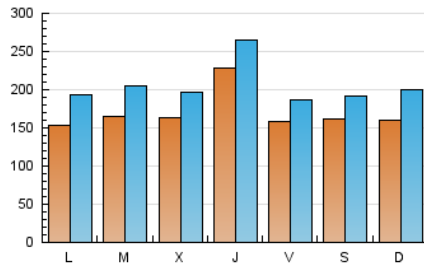

4. Gràfiques (Nacional i Internacional)

4.1 Per dia de la setmana (promig)

N. únics / Visites (x 100)