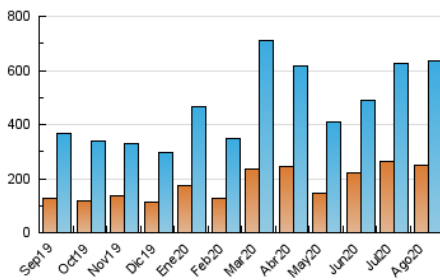

4.3 Per mesos

N. únics / Visites (x 1000)