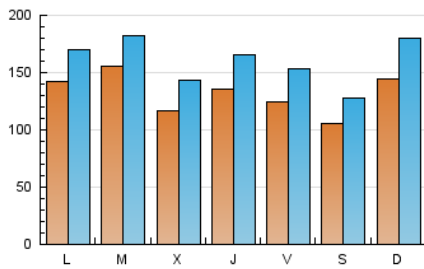

4. Gràfiques (Nacional)

4.1 Per dia de la setmana (promig)

N. únics / Visites (x 100)