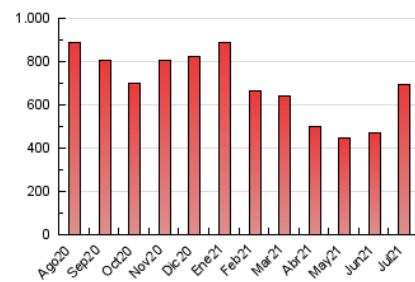

Pàgines (x 1000)