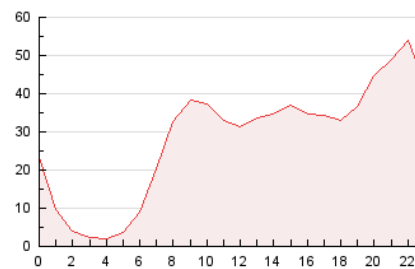

2. Seccions (Nacional)

	PÀGINES	%
HOME	84.019	12.33 %
RESTA	597.670	87.67 %

3. Per dia del mes (Nacional)

Dia	N. únics	Visites	Pàgines	Dia	N. únics	Visites	Pàgines	Dia	N. únics	Visites	Pàgines
1	12.129	14.028	19.663	11	18.187	22.982	31.627	21	10.826	12.682	17.192
2	9.968	12.061	17.985	12	15.497	19.027	26.314	22	10.227	12.246	16.491
3	6.976	8.423	13.284	13	12.236	14.568	19.236	23	13.184	15.692	20.906
4	17.136	21.767	31.231	14	11.640	14.103	18.838	24	11.729	14.043	18.772
5	12.662	14.901	21.512	15	11.966	14.902	19.989	25	15.726	18.981	25.733
6	10.883	13.175	18.753	16	9.008	10.713	14.566	26	7.936	9.664	13.700
7	11.582	14.324	19.809	17	5.811	6.929	9.797	27	7.889	9.457	13.544
8	8.210	9.839	14.387	18	6.537	8.221	11.491	28	12.530	16.037	23.068
9	12.564	15.550	22.341	19	20.699	24.586	31.990	29	25.063	31.958	44.599
10	19.771	24.495	33.001	20	31.289	35.588	44.467	30	17.551	22.548	31.979
								31	8.524	10.272	15.424

4. Gràfiques (Nacional)

4.1 Per dia de la setmana (promig)

N. únics / Visites (x 100)

Pàgines (x 100)

4.2 Per franja horària (promig)

Visites__ (x 1000)

Pàgines (x 1000)

4.3 Per mesos