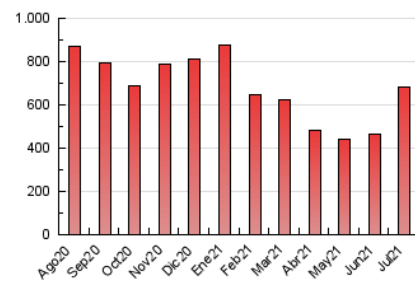

Pàgines (x 1000)