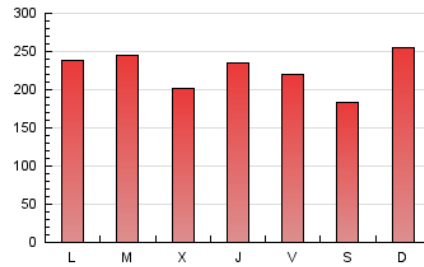

Pàgines (x 100)