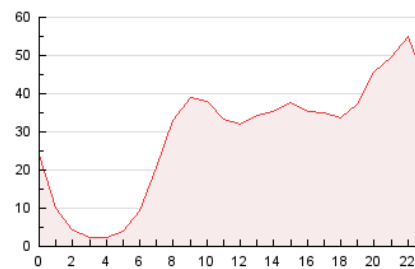

2. Seccions (Nacional i Internacional)

	PÀGINES	%
HOME	84.785	12.20 %
RESTA	610.068	87.80 %

3. Per dia del mes (Nacional i Internacional)

Dia	N. únics	Visites	Pàgines	Dia	N. únics	Visites	Pàgines	Dia	N. únics	Visites	Pàgines
1	12.421	14.337	20.033	11	18.630	23.442	32.114	21	11.221	13.088	17.638
2	10.262	12.365	18.328	12	15.876	19.421	26.757	22	10.499	12.533	16.850
3	7.248	8.711	13.593	13	12.561	14.904	19.618	23	13.483	16.004	21.249
4	17.560	22.229	31.773	14	12.083	14.554	19.345	24	12.003	14.336	19.101
5	13.002	15.254	21.922	15	12.874	15.829	21.067	25	16.019	19.285	26.089
6	11.143	13.444	19.054	16	9.302	11.017	14.899	26	8.191	9.929	14.007
7	11.885	14.643	20.151	17	6.069	7.192	10.082	27	8.148	9.721	13.853
8	8.484	10.120	14.723	18	6.819	8.509	11.805	28	12.839	16.366	23.453
9	12.894	15.895	22.727	19	21.182	25.081	32.552	29	25.503	32.451	45.223
10	20.232	24.976	33.518	20	31.849	36.180	45.153	30	17.913	22.944	32.446
								31	8.753	10.517	15.730

4. Gràfiques (Nacional i Internacional)

4.1 Per dia de la setmana (promig)

N. únics / Visites (x 100)

Pàgines (x 100)

4.2 Per franja horària (promig)

Visites__ (x 1000)

Pàgines (x 1000)

4.3 Per mesos