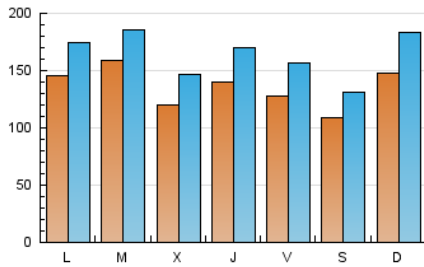

4. Gràfiques (Nacional i Internacional)

4.1 Per dia de la setmana (promig)

N. únics / Visites (x 100)