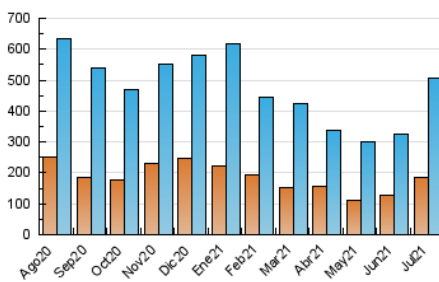

4.3 Per mesos

N. únics / Visites (x 1000)