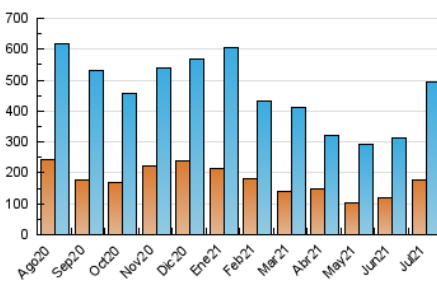

4.3 Per mesos

N. únics / Visites (x 1000)