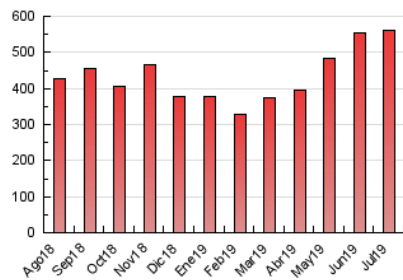

Pàgines (x 1000)