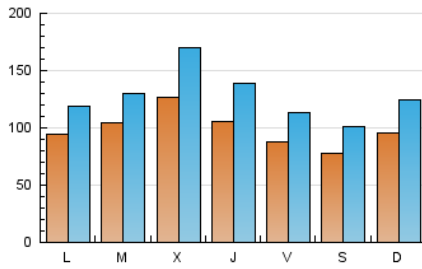

2. Seccions (Nacional i Internacional)

| | PÀGINES | % |
|--------------|---------|---------|
| HOME | 68.388 | 11.95 % |
| RESTA | 503.843 | 88.05 % |

3. Per dia del mes (Nacional i Internacional)

| Dia | N. únics | Visites | Pàgines | Dia | N. únics | Visites | Pàgines | Dia | N. únics | Visites | Pàgines |
|-----|----------|---------|---------|-----|----------|---------|---------|-----|----------|---------|---------|
| 1 | 6.355 | 8.125 | 11.512 | 11 | 7.320 | 9.181 | 13.304 | 21 | 8.808 | 12.055 | 17.169 |
| 2 | 6.316 | 7.787 | 11.409 | 12 | 8.473 | 10.794 | 15.533 | 22 | 9.840 | 12.302 | 17.874 |
| 3 | 9.372 | 12.644 | 17.942 | 13 | 7.090 | 8.932 | 12.216 | 23 | 13.396 | 17.020 | 23.334 |
| 4 | 8.188 | 10.631 | 15.903 | 14 | 7.186 | 9.023 | 12.223 | 24 | 25.863 | 36.830 | 56.586 |
| 5 | 8.836 | 11.170 | 16.066 | 15 | 9.118 | 10.769 | 15.027 | 25 | 19.026 | 26.110 | 39.348 |
| 6 | 6.436 | 7.858 | 11.013 | 16 | 7.277 | 9.363 | 13.621 | 26 | 11.189 | 15.210 | 21.963 |
| 7 | 7.794 | 10.446 | 14.234 | 17 | 9.166 | 12.437 | 18.415 | 27 | 11.191 | 15.410 | 21.551 |
| 8 | 11.699 | 15.845 | 22.379 | 18 | 7.651 | 9.711 | 13.784 | 28 | 14.421 | 18.217 | 23.924 |
| 9 | 10.604 | 14.110 | 20.463 | 19 | 6.526 | 8.203 | 12.062 | 29 | 10.457 | 12.463 | 17.151 |
| 10 | 7.616 | 9.407 | 13.724 | 20 | 6.424 | 8.229 | 11.477 | 30 | 14.543 | 16.959 | 22.329 |
| | | | | | | | | 31 | 11.331 | 13.704 | 18.695 |

4. Gràfiques (Nacional i Internacional)

4.1 Per dia de la setmana (promig)

N. únics / Visites (x 100)

Pàgines (x 100)

4.2 Per franja horària (promig)

Visites (x 1000)

Pàgines (x 1000)

4.3 Per mesos