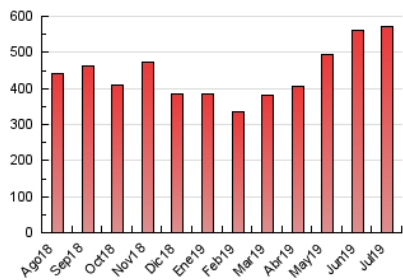

Pàgines (x 1000)