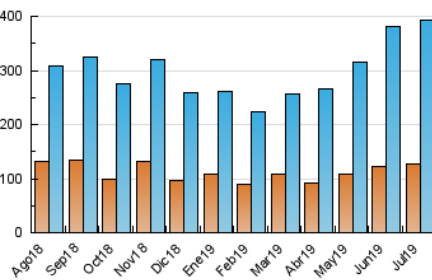

4.3 Per mesos

N. únics / Visites (x 1000)