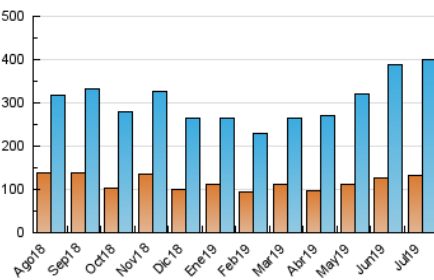

4.3 Per mesos

N. únics / Visites (x 1000)