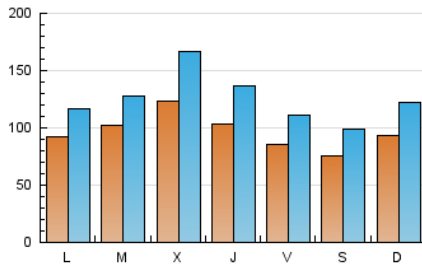

4. Gràfiques (Nacional)

4.1 Per dia de la setmana (promig)

N. únics / Visites (x 100)