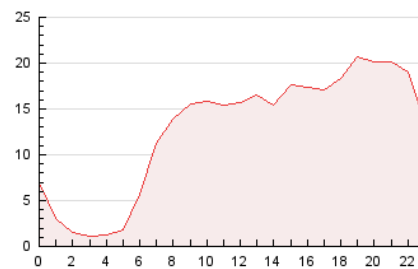

2. Seccions (Nacional i Internacional)

	PÀGINES	%
HOME	42.952	14.08 %
RESTA	262.050	85.92 %

3. Per dia del mes (Nacional i Internacional)

Dia	N. únics	Visites	Pàgines	Dia	N. únics	Visites	Pàgines	Dia	N. únics	Visites	Pàgines
1	5.025	6.237	8.743	11	6.997	8.558	11.721	21	4.913	5.835	8.322
2	5.482	6.668	9.117	12	5.868	7.262	10.503	22	8.868	10.654	14.669
3	5.235	6.451	8.883	13	5.772	6.894	9.822	23	7.084	8.219	11.399
4	4.735	5.832	8.474	14	5.788	6.900	9.615	24	10.520	12.914	17.312
5	6.020	7.588	10.552	15	6.504	7.244	9.921	25	9.336	10.937	14.707
6	4.517	5.528	8.010	16	7.039	8.489	11.414	26	7.271	8.725	11.858
7	3.759	4.562	6.034	17	4.933	6.034	8.180	27	6.511	7.677	10.814
8	5.077	6.277	8.541	18	4.924	6.151	8.418	28	5.610	6.540	9.122
9	5.497	6.731	9.310	19	7.054	8.496	11.668	29	4.227	5.027	6.860
10	8.676	10.567	14.459	20	5.907	6.871	9.328	30	4.240	5.290	7.226

4. Gràfiques (Nacional i Internacional)

4.1 Per dia de la setmana (promig)

N. únics / Visites (x 100)

Pàgines (x 100)

4.2 Per franja horària (promig)

Visites_ (x 1000)

Pàgines (x 1000)

4.3 Per mesos