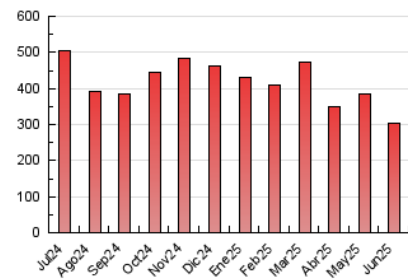

Pàgines (x 1000)