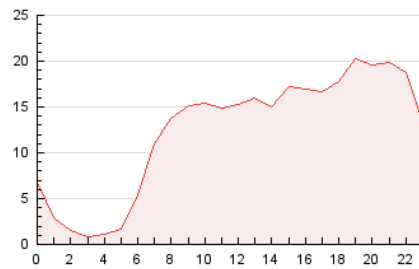

2. Seccions (Nacional)

	PÀGINES	%
HOME	42.075	14.17 %
RESTA	254.947	85.83 %

3. Per dia del mes (Nacional)

Dia	N. únics	Visites	Pàgines	Dia	N. únics	Visites	Pàgines	Dia	N. únics	Visites	Pàgines
1	4.816	6.041	8.435	11	6.737	8.353	11.420	21	4.715	5.662	8.095
2	5.274	6.454	8.884	12	5.613	7.002	10.182	22	8.647	10.440	14.344
3	5.042	6.238	8.639	13	5.604	6.718	9.617	23	6.897	8.029	11.166
4	4.489	5.555	8.159	14	5.636	6.733	9.433	24	10.316	12.622	17.044
5	5.734	7.300	10.225	15	6.226	6.945	9.533	25	9.136	10.721	14.462
6	4.333	5.324	7.792	16	6.821	8.290	11.160	26	7.087	8.519	11.638
7	3.561	4.378	5.782	17	4.759	5.820	7.970	27	6.303	7.516	10.568
8	4.862	6.067	8.223	18	4.722	5.916	8.156	28	5.380	6.289	8.832
9	5.305	6.499	9.049	19	6.792	8.276	11.352	29	4.060	4.892	6.620
10	8.455	10.345	14.184	20	5.661	6.626	9.047	30	4.045	5.094	7.011

4. Gràfiques (Nacional)

4.1 Per dia de la setmana (promig)

N. únics / Visites (x 100)

Pàgines (x 100)

4.2 Per franja horària (promig)

Visites_ (x 1000)

Pàgines (x 1000)

4.3 Per mesos