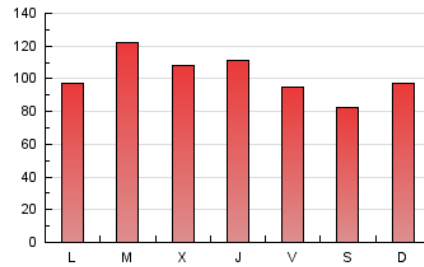

Pàgines (x 100)