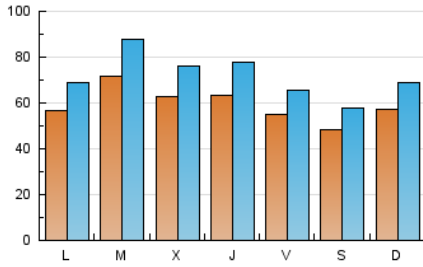

4. Gràfiques (Nacional)

4.1 Per dia de la setmana (promig)

N. únics / Visites (x 100)