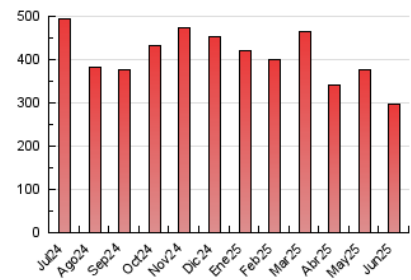

Pàgines (x 1000)