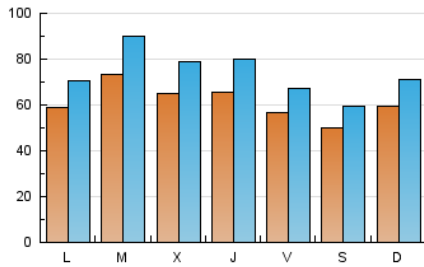

4. Gràfiques (Nacional i Internacional)

4.1 Per dia de la setmana (promig)

N. únics / Visites (x 100)