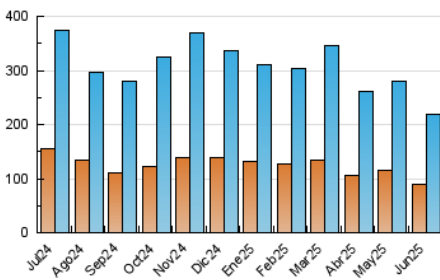

4.3 Per mesos

N. únics / Visites (x 1000)