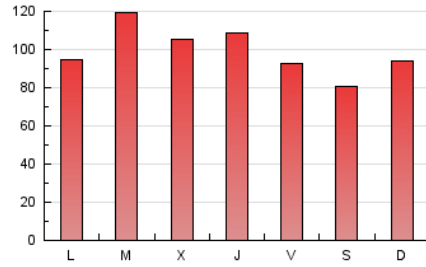

Pàgines (x 100)