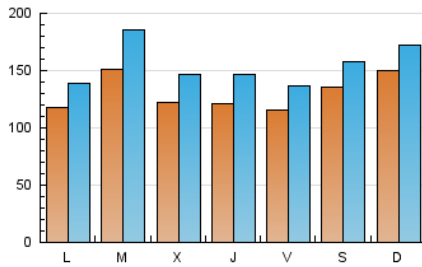

4. Gràfiques (Nacional i Internacional)

4.1 Per dia de la setmana (promig)

N. únics / Visites (x 100)