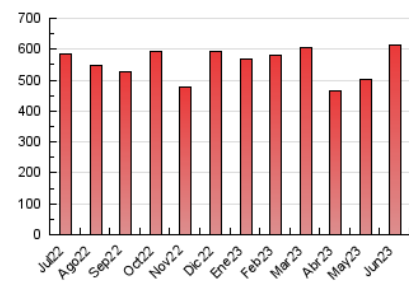

#### 3. Per dia del mes (Nacional)

Dia	N. únics	Visites	Pàgines	Dia	N. únics	Visites	Pàgines	Dia	N. únics	Visites	Pàgines
1	14.242	16.113	20.923	11	14.042	16.031	20.295	21	7.511	8.840	12.376
2	17.079	19.674	25.539	12	11.686	13.556	18.376	22	6.885	8.292	11.862
3	19.619	22.984	29.111	13	25.822	33.277	48.958	23	7.242	8.544	11.999
4	12.800	14.906	19.400	14	21.365	26.086	37.061	24	16.917	19.349	24.313
5	9.510	11.290	16.255	15	11.322	13.802	19.303	25	25.309	28.414	34.629
6	8.744	10.187	13.800	16	8.844	10.691	15.600	26	16.856	19.952	27.628
7	7.479	8.950	12.934	17	7.191	8.561	11.965	27	11.494	13.565	18.453
8	9.030	10.783	15.209	18	6.885	8.346	11.623	28	11.124	13.283	18.157
9	12.119	14.361	19.296	19	7.869	9.424	13.350	29	17.817	22.512	30.024
10	9.255	10.852	14.336	20	13.054	15.945	22.012	30	11.132	13.328	18.288

##### 4.2 Per franja horària (promig)

Visites\_ (x 1000)

Pàgines (x 1000)

##### 4.3 Per mesos

N. únics / Visites (x 1000)

Pàgines (x 1000)