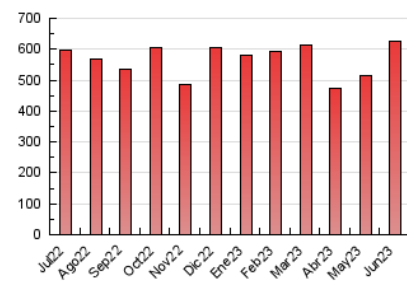

### 3. Per dia del mes (Nacional i Internacional)

Dia	N. únics	Visites	Pàgines	Dia	N. únics	Visites	Pàgines	Dia	N. únics	Visites	Pàgines
1	14.569	16.457	21.339	11	14.350	16.360	20.686	21	7.736	9.083	12.702
2	17.444	20.061	26.000	12	12.000	13.907	18.810	22	7.119	8.542	12.186
3	19.979	23.373	29.582	13	26.287	33.831	49.747	23	7.494	8.817	12.308
4	13.100	15.228	19.780	14	21.838	26.626	37.801	24	17.210	19.676	24.707
5	9.751	11.550	16.561	15	11.613	14.131	19.730	25	25.656	28.781	35.038
6	8.952	10.411	14.057	16	9.104	10.981	15.969	26	17.202	20.332	28.056
7	7.707	9.185	13.208	17	7.404	8.803	12.281	27	11.816	13.917	18.878
8	9.293	11.057	15.520	18	7.047	8.529	11.869	28	11.405	13.586	18.518
9	12.410	14.668	19.680	19	8.050	9.623	13.600	29	18.177	22.910	30.514
10	9.576	11.198	14.723	20	13.309	16.226	22.345	30	11.507	13.727	18.747

##### 4.2 Per franja horària (promig)

Visites\_ (x 1000)

Pàgines (x 1000)

##### 4.3 Per mesos

N. únics / Visites (x 1000)

Pàgines (x 1000)