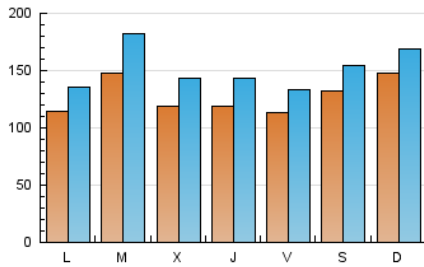

4. Gràfiques (Nacional)

4.1 Per dia de la setmana (promig)

N. únics / Visites (x 100)