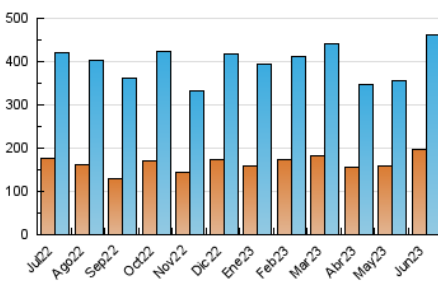

##### 4.2 Per franja horària (promig)

Visites\_ (x 1000)

Pàgines (x 1000)

##### 4.3 Per mesos

N. únics / Visites (x 1000)

Pàgines (x 1000)