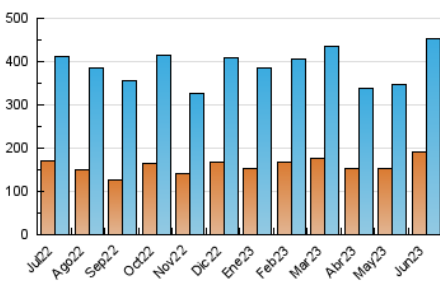

##### 4.1 Per dia de la setmana (promig)

N. únics / Visites (x 100)

Pàgines (x 100)

##### 4.2 Per franja horària (promig)

Visites\_ (x 1000)

Pàgines (x 1000)

##### 4.3 Per mesos

N. únics / Visites (x 1000)

Pàgines (x 1000)