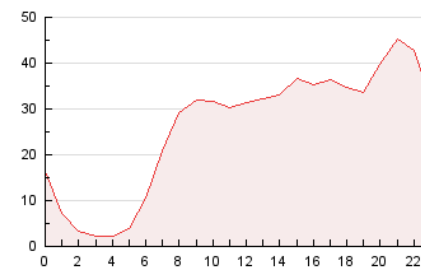

2. Seccions (Nacional i Internacional)

	PÀGINES	%
HOME	90.877	14.60 %
RESTA	531.616	85.40 %

3. Per dia del mes (Nacional i Internacional)

Dia	N. únics	Visites	Pàgines	Dia	N. únics	Visites	Pàgines	Dia	N. únics	Visites	Pàgines
1	13.510	15.900	23.099	11	14.805	17.285	23.673	21	13.680	15.967	22.722
2	14.034	16.201	22.713	12	14.593	17.181	23.085	22	12.960	15.203	21.293
3	14.684	17.601	24.742	13	12.491	14.422	19.635	23	9.287	11.148	16.407
4	15.933	18.780	26.206	14	10.271	12.141	17.459	24	6.930	8.170	12.176
5	11.460	13.403	19.792	15	11.903	14.109	20.678	25	9.027	10.202	14.242
6	13.065	16.194	24.087	16	12.827	15.415	21.929	26	8.436	9.657	13.482
7	16.055	19.590	28.358	17	10.576	13.019	18.816	27	15.540	18.428	25.453
8	16.475	20.130	29.211	18	7.335	8.717	12.496	28	10.555	12.238	17.103
9	21.039	24.827	35.154	19	10.672	12.740	17.898	29	10.366	12.151	17.160
10	13.560	15.639	21.809	20	9.855	11.512	16.658	30	8.609	10.072	14.957

4. Gràfiques (Nacional i Internacional)

4.1 Per dia de la setmana (promig)

N. únics / Visites (x 100)

Pàgines (x 100)

4.2 Per franja horària (promig)

Visites (x 1000)

Pàgines (x 1000)

4.3 Per mesos