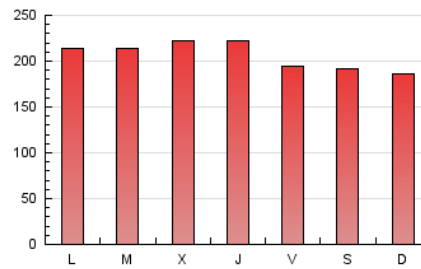

Pàgines (x 100)