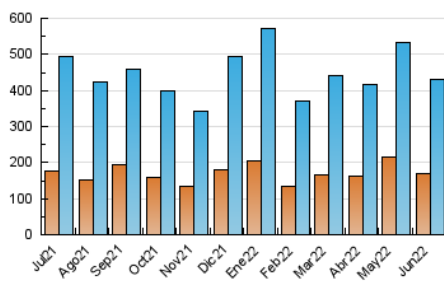

4.3 Per mesos

N. únics / Visites (x 1000)