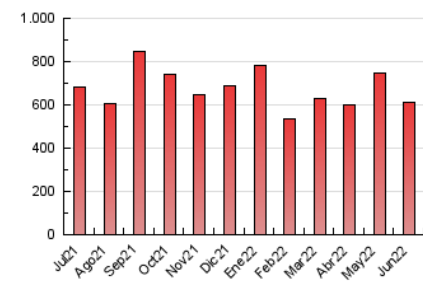

Pàgines (x 1000)