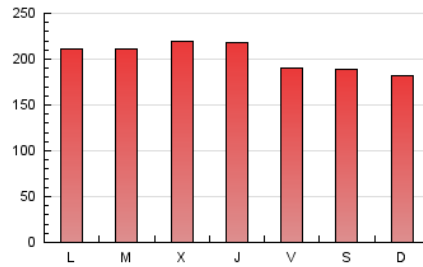

Pàgines (x 100)