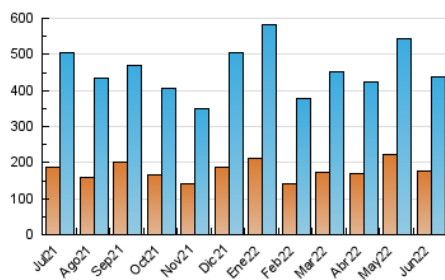

4.3 Per mesos

N. únics / Visites (x 1000)