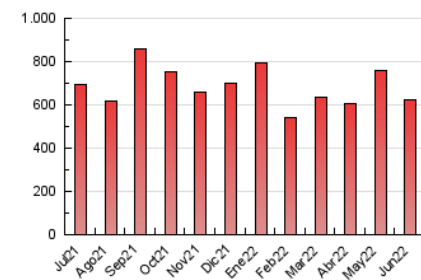

Pàgines (x 1000)