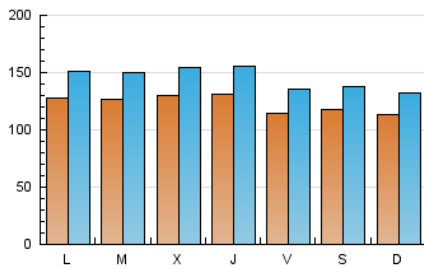

4. Gràfiques (Nacional i Internacional)

4.1 Per dia de la setmana (promig)

N. únics / Visites (x 100)