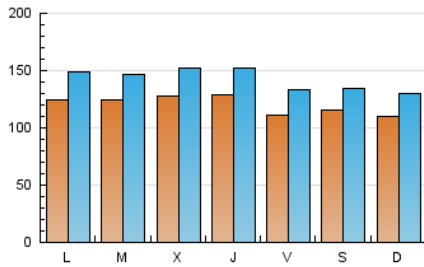

4. Gràfiques (Nacional)

4.1 Per dia de la setmana (promig)

N. únics / Visites (x 100)