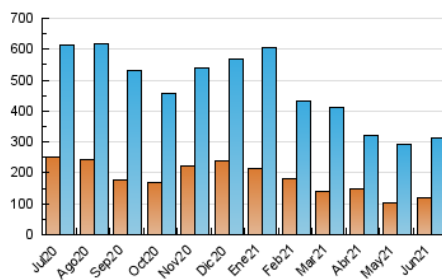

4.3 Per mesos

N. únics / Visites (x 1000)