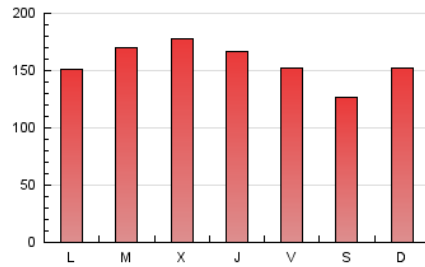

Pàgines (x 100)