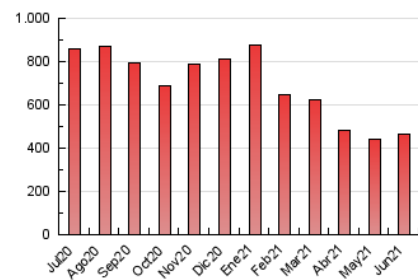

Pàgines (x 1000)