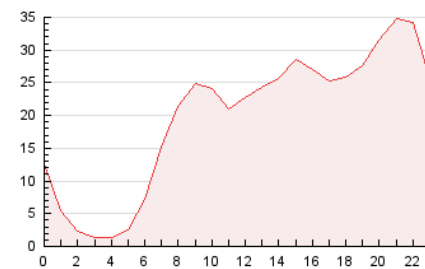

2. Seccions (Nacional i Internacional)

	PÀGINES	%
HOME	75.231	15.90 %
RESTA	397.943	84.10 %

3. Per dia del mes (Nacional i Internacional)

Dia	N. únics	Visites	Pàgines	Dia	N. únics	Visites	Pàgines	Dia	N. únics	Visites	Pàgines
1	6.823	8.410	13.023	11	6.708	8.088	11.973	21	7.660	9.404	13.763
2	8.124	10.008	14.748	12	7.449	8.833	12.489	22	7.745	9.364	13.999
3	7.613	9.251	14.656	13	6.630	7.772	11.473	23	11.591	13.935	20.433
4	9.886	12.222	18.883	14	7.987	9.432	13.611	24	15.616	18.592	28.390
5	7.838	9.007	13.230	15	12.575	15.200	21.784	25	12.848	14.551	19.705
6	7.153	8.557	12.572	16	9.604	11.535	16.992	26	9.574	10.845	14.372
7	8.378	10.208	15.431	17	7.022	8.243	12.926	27	16.079	18.547	24.432
8	8.545	10.535	15.071	18	5.658	6.799	10.244	28	9.850	11.586	17.513
9	7.545	9.000	13.640	19	6.081	7.307	10.427	29	12.812	14.895	21.124
10	5.698	6.770	10.597	20	7.495	8.963	12.559	30	14.306	16.520	23.114

4. Gràfiques (Nacional i Internacional)

4.1 Per dia de la setmana (promig)

N. únics / Visites (x 100)

Pàgines (x 100)

4.2 Per franja horària (promig)

Visites (x 1000)

Pàgines (x 1000)

4.3 Per mesos