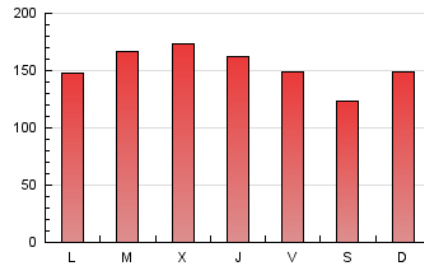

Pàgines (x 100)