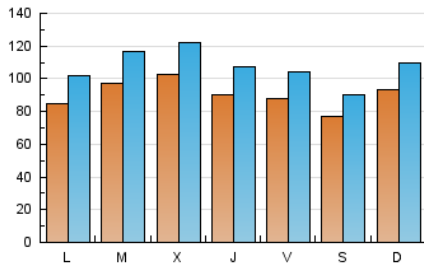

4. Gràfiques (Nacional i Internacional)

4.1 Per dia de la setmana (promig)

N. únics / Visites (x 100)