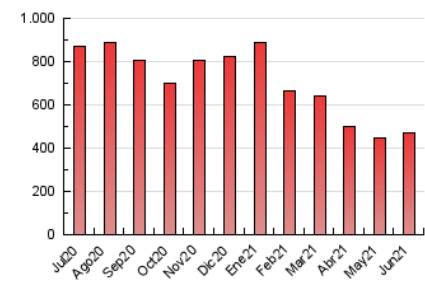

Pàgines (x 1000)