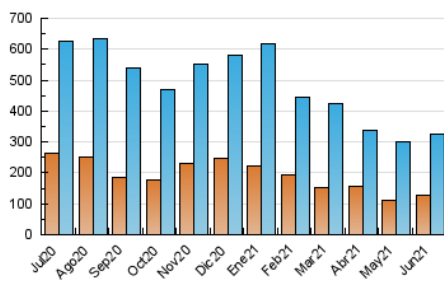

4.3 Per mesos

N. únics / Visites (x 1000)