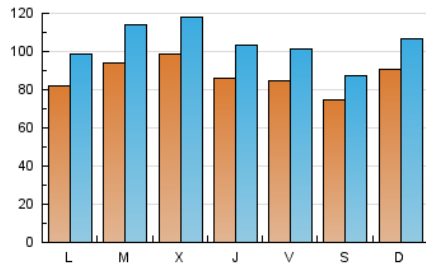

4. Gràfiques (Nacional)

4.1 Per dia de la setmana (promig)

N. únics / Visites (x 100)