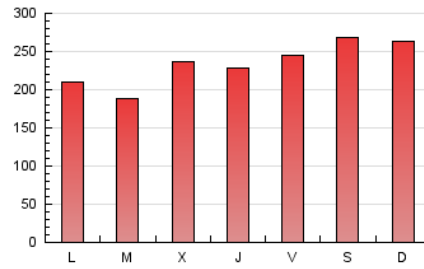

Pàgines (x 100)