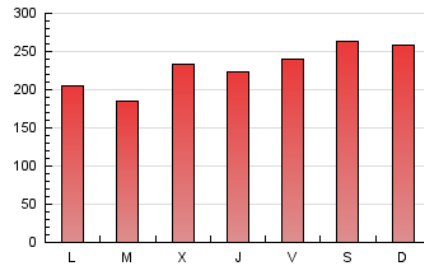

Pàgines (x 100)