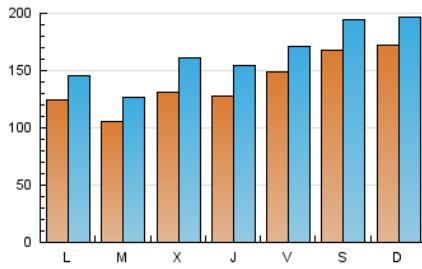

4. Gràfiques (Nacional i Internacional)

4.1 Per dia de la setmana (promig)

N. únics / Visites (x 100)