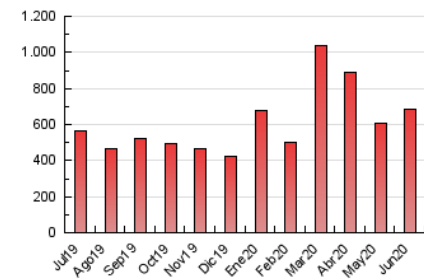

Pàgines (x 1000)