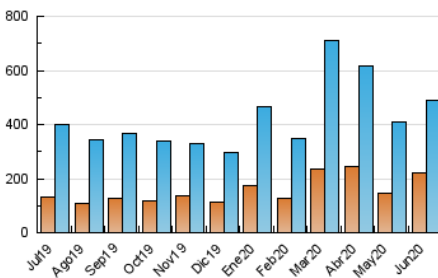

4.3 Per mesos

N. únics / Visites (x 1000)