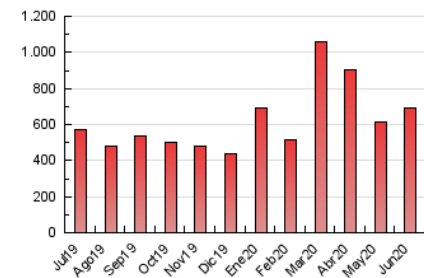

Pàgines (x 1000)