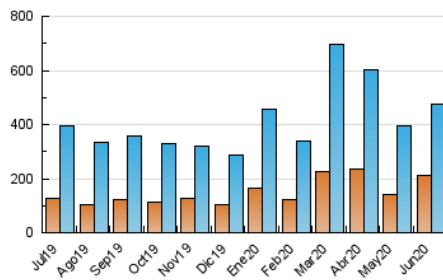

4.3 Per mesos

N. únics / Visites (x 1000)