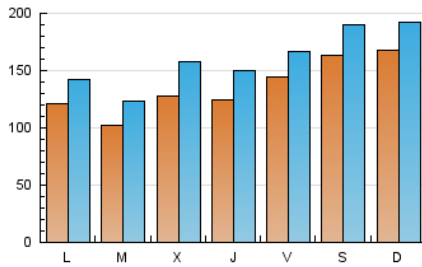

4. Gràfiques (Nacional)

4.1 Per dia de la setmana (promig)

N. únics / Visites (x 100)