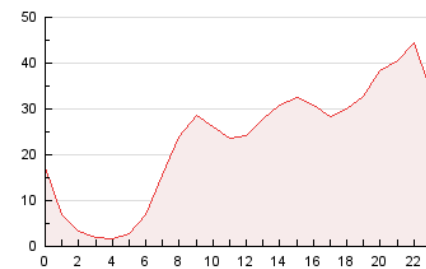

#### 3. Per dia del mes (Nacional)

Dia	N. únics	Visites	Pàgines	Dia	N. únics	Visites	Pàgines	Dia	N. únics	Visites	Pàgines
1	5.670	7.081	10.431	11	10.045	12.699	18.596	21	15.551	20.334	28.748
2	5.930	7.743	10.867	12	13.427	17.781	25.762	22	8.640	10.495	14.746
3	6.887	9.153	14.162	13	9.107	11.640	17.532	23	7.457	9.316	12.613
4	6.745	8.618	12.582	14	6.476	7.995	12.495	24	8.384	11.289	15.934
5	7.136	9.326	13.985	15	12.587	16.163	23.402	25	7.927	9.983	14.826
6	7.444	9.719	15.001	16	10.247	12.848	17.391	26	11.928	15.491	21.886
7	7.065	8.748	12.897	17	8.861	11.566	17.232	27	9.360	12.422	18.087
8	6.130	7.632	10.970	18	11.100	15.020	22.601	28	8.382	11.023	17.006
9	13.320	16.709	22.756	19	21.975	29.796	44.858	29	7.068	9.039	13.166
10	16.393	20.170	27.784	20	15.884	21.111	32.400	30	7.350	9.291	12.583

4. Gràfiques (Nacional)

4.1 Per dia de la setmana (promig)

N. únics / Visites (x 100)

Pàgines (x 100)

4.2 Per franja horària (promig)

Visites (x 1000)

Pàgines (x 1000)

4.3 Per mesos