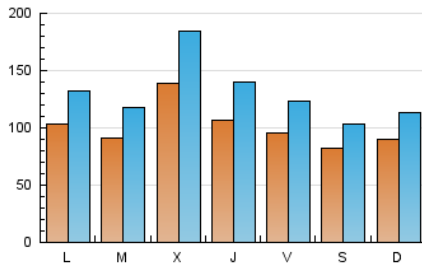

4. Gràfiques (Nacional i Internacional)

4.1 Per dia de la setmana (promig)

N. únics / Visites (x 100)