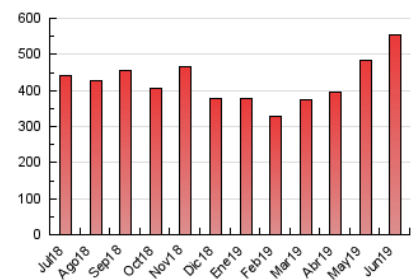

Pàgines (x 1000)