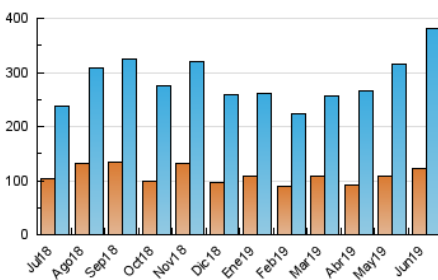

4.3 Per mesos

N. únics / Visites (x 1000)