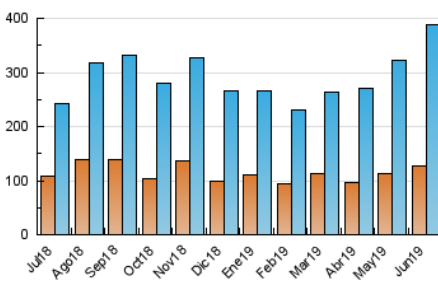

4.3 Per mesos

N. únics / Visites (x 1000)