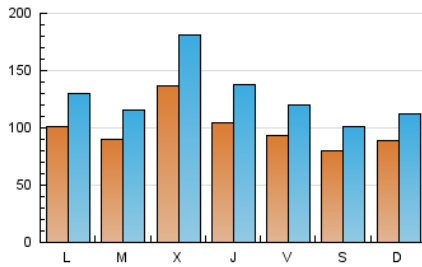

4. Gràfiques (Nacional)

4.1 Per dia de la setmana (promig)

N. únics / Visites (x 100)