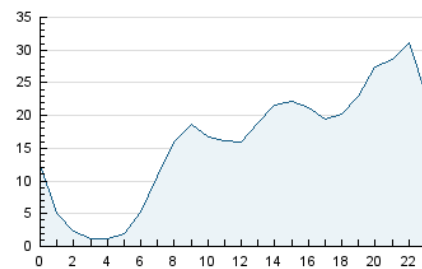

#### 3. Per dia del mes (Nacional)

Dia	N. únics	Visites	Pàgines	Dia	N. únics	Visites	Pàgines	Dia	N. únics	Visites	Pàgines
1	5.670	7.081	10.431	11	10.045	12.699	18.596	21	15.551	20.334	28.748
2	5.930	7.743	10.867	12	13.427	17.781	25.762	22	8.640	10.495	14.746
3	6.887	9.153	14.162	13	9.107	11.640	17.532	23	7.457	9.316	12.613
4	6.745	8.618	12.582	14	6.476	7.995	12.495	24	8.384	11.289	15.934
5	7.136	9.326	13.985	15	12.587	16.163	23.402	25	7.927	9.983	14.826
6	7.444	9.719	15.001	16	10.247	12.848	17.391	26	11.928	15.491	21.886
7	7.065	8.748	12.897	17	8.861	11.566	17.232	27	9.360	12.422	18.087
8	6.130	7.632	10.970	18	11.100	15.020	22.601	28	8.382	11.023	17.006
9	13.320	16.709	22.756	19	21.975	29.796	44.858	29	7.068	9.039	13.166
10	16.393	20.170	27.784	20	15.884	21.111	32.400	30	7.350	9.291	12.583

4. Gràfiques (Nacional)

4.1 Per dia de la setmana (promig)

N. únics / Visites (x 100)

Pàgines (x 100)

4.2 Per franja horària (promig)

Visites (x 1000)

Pàgines (x 1000)

4.3 Per mesos