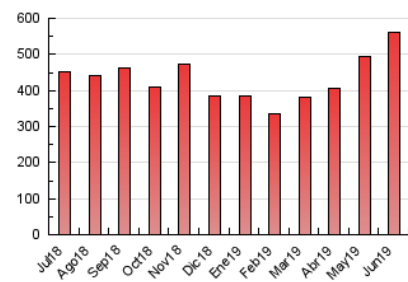

Pàgines (x 1000)