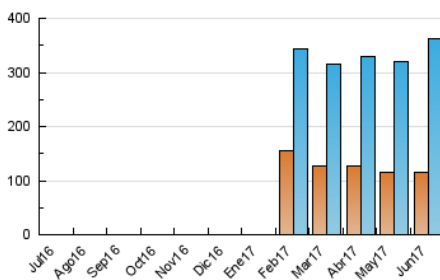

4.3 Per mesos

N. únics / Visites (x 1000)