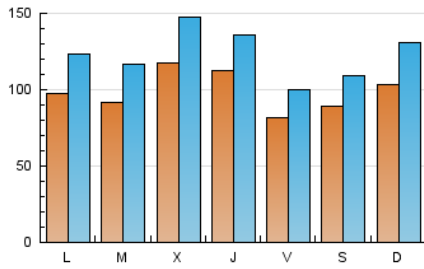

4. Gràfiques (Nacional i Internacional)

4.1 Per dia de la setmana (promig)

N. únics / Visites (x 100)