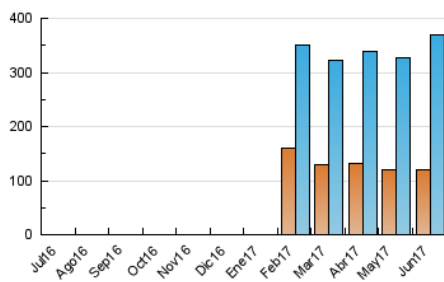

4.3 Per mesos

N. únics / Visites (x 1000)