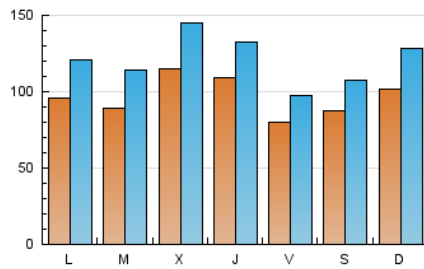

4. Gràfiques (Nacional)

4.1 Per dia de la setmana (promig)

N. únics / Visites (x 100)