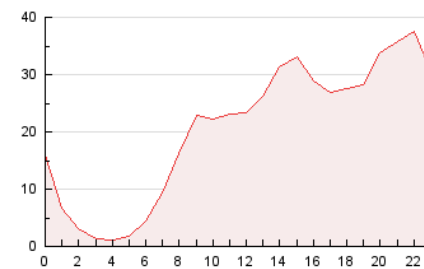

#### 3. Per dia del mes (Nacional)

Dia	N. únics	Visites	Pàgines	Dia	N. únics	Visites	Pàgines	Dia	N. únics	Visites	Pàgines
1	4.910	7.116	8.259	11	7.001	8.821	11.353	21	10.841	13.622	18.054
2	6.760	9.315	10.795	12	9.118	11.683	12.891	22	9.470	11.454	15.517
3	12.788	15.976	20.385	13	6.305	7.795	10.470	23	6.539	7.595	9.937
4	16.661	22.025	29.450	14	6.182	7.742	11.527	24	8.650	10.242	15.389
5	13.884	17.674	25.666	15	17.042	18.959	22.369	25	11.713	14.122	28.711
6	13.711	18.180	24.054	16	10.469	11.816	14.595	26	5.951	7.384	14.320
7	9.683	12.867	13.768	17	7.657	9.177	12.094	27	7.682	9.616	13.936
8	7.892	10.781	11.394	18	5.191	6.407	9.758	28	19.354	23.643	31.038
9	6.965	9.270	9.067	19	9.286	11.621	21.741	29	15.402	17.847	23.337
10	6.015	7.451	9.024	20	8.061	10.228	16.150	30	9.063	10.784	14.565

4. Gràfiques (Nacional)

4.1 Per dia de la setmana (promig)

N. únics / Visites (x 100)

Pàgines (x 100)

4.2 Per franja horària (promig)

Visites (x 1000)

Pàgines (x 1000)

4.3 Per mesos