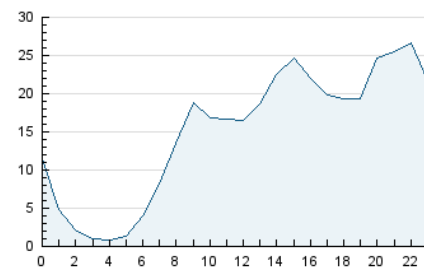

#### 3. Per dia del mes (Nacional)

Dia	N. únics	Visites	Pàgines	Dia	N. únics	Visites	Pàgines	Dia	N. únics	Visites	Pàgines
1	4.910	7.116	8.259	11	7.001	8.821	11.353	21	10.841	13.622	18.054
2	6.760	9.315	10.795	12	9.118	11.683	12.891	22	9.470	11.454	15.517
3	12.788	15.976	20.385	13	6.305	7.795	10.470	23	6.539	7.595	9.937
4	16.661	22.025	29.450	14	6.182	7.742	11.527	24	8.650	10.242	15.389
5	13.884	17.674	25.666	15	17.042	18.959	22.369	25	11.713	14.122	28.711
6	13.711	18.180	24.054	16	10.469	11.816	14.595	26	5.951	7.384	14.320
7	9.683	12.867	13.768	17	7.657	9.177	12.094	27	7.682	9.616	13.936
8	7.892	10.781	11.394	18	5.191	6.407	9.758	28	19.354	23.643	31.038
9	6.965	9.270	9.067	19	9.286	11.621	21.741	29	15.402	17.847	23.337
10	6.015	7.451	9.024	20	8.061	10.228	16.150	30	9.063	10.784	14.565

4. Gràfiques (Nacional)

4.1 Per dia de la setmana (promig)

N. únics / Visites (x 100)

Pàgines (x 100)

4.2 Per franja horària (promig)

Visites (x 1000)

Pàgines (x 1000)

4.3 Per mesos