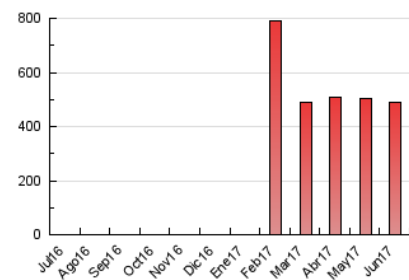

Pàgines (x 1000)