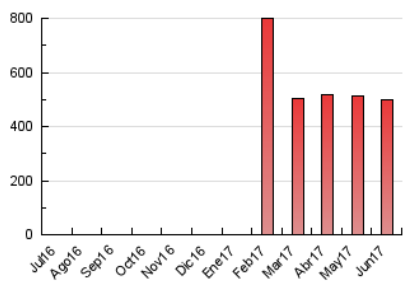

Pàgines (x 1000)