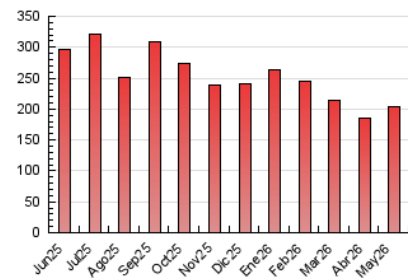

Pàgines (x 1000)