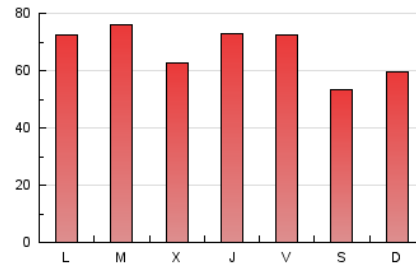

Pàgines (x 100)