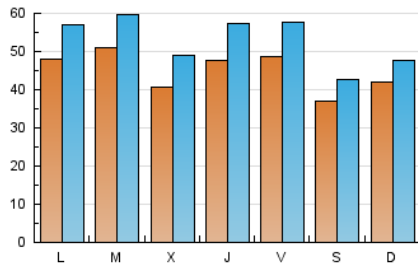

4. Gràfiques (Nacional)

4.1 Per dia de la setmana (promig)

N. únics / Visites (x 100)