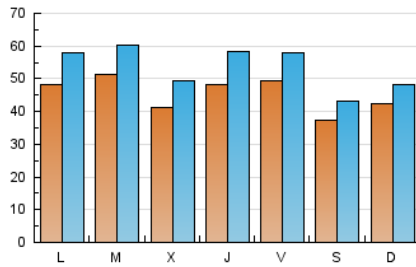

4. Gràfiques (Nacional i Internacional)

4.1 Per dia de la setmana (promig)

N. únics / Visites (x 100)