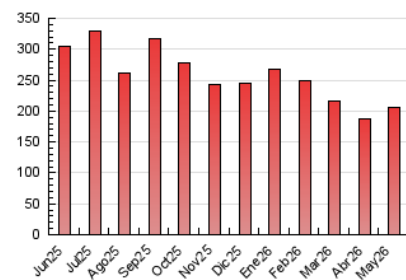

Pàgines (x 1000)