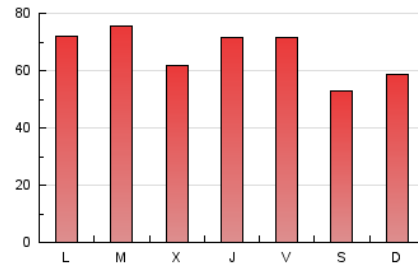

Pàgines (x 100)