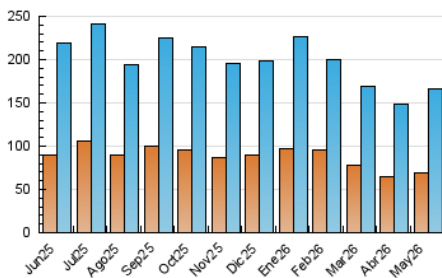

4.3 Per mesos

N. únics / Visites (x 1000)