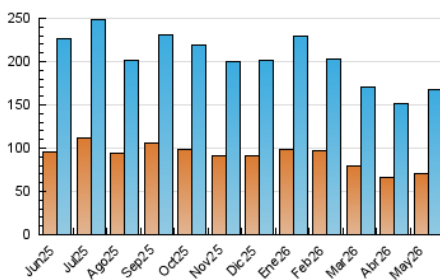

4.3 Per mesos

N. únics / Visites (x 1000)