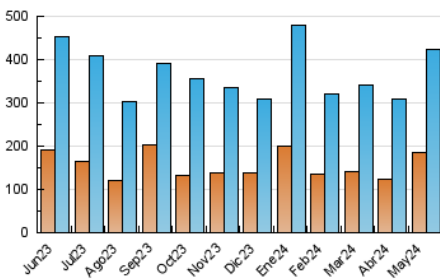

4.3 Per mesos

N. únics / Visites (x 1000)