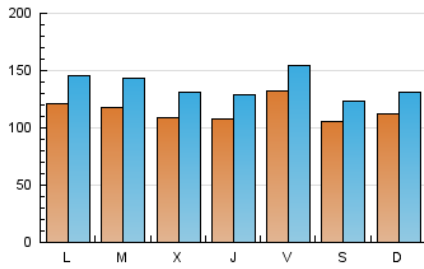

4. Gràfiques (Nacional)

4.1 Per dia de la setmana (promig)

N. únics / Visites (x 100)