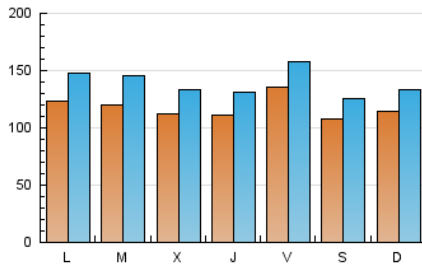

4. Gràfiques (Nacional i Internacional)

4.1 Per dia de la setmana (promig)

N. únics / Visites (x 100)