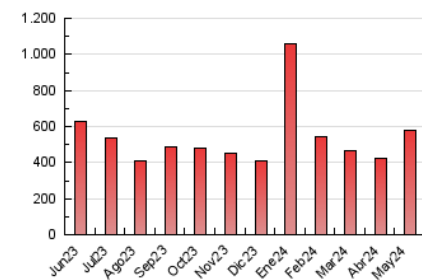

Pàgines (x 1000)