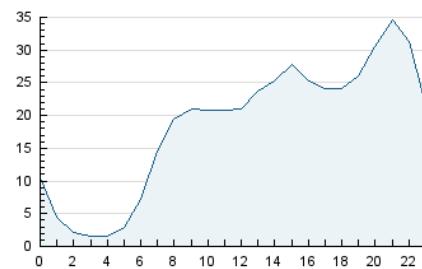

2. Seccions (Nacional i Internacional)

	PÀGINES	%
HOME	61.940	10.70 %
RESTA	516.793	89.30 %

3. Per dia del mes (Nacional i Internacional)

Dia	N. únics	Visites	Pàgines	Dia	N. únics	Visites	Pàgines	Dia	N. únics	Visites	Pàgines
1	9.534	10.905	14.691	11	10.629	12.385	16.349	21	12.263	14.845	20.819
2	20.045	23.644	30.519	12	9.035	10.682	14.306	22	11.905	14.170	19.481
3	33.634	38.155	45.049	13	11.946	14.476	23.632	23	7.731	9.184	12.206
4	15.207	17.044	21.293	14	11.026	13.571	19.156	24	7.761	9.349	13.076
5	9.960	11.542	14.962	15	12.172	14.670	19.938	25	8.204	9.648	13.032
6	13.156	15.755	20.837	16	9.597	11.538	16.563	26	16.247	19.033	23.179
7	13.656	16.415	21.948	17	10.000	11.738	16.803	27	12.887	15.212	20.082
8	11.816	14.263	19.428	18	9.174	11.070	14.339	28	11.118	13.596	18.368
9	9.790	11.894	16.048	19	10.442	12.136	16.109	29	10.535	12.869	17.455
10	9.676	11.618	16.336	20	11.197	13.597	18.868	30	8.170	9.427	13.103
								31	6.470	7.841	10.758

4. Gràfiques (Nacional i Internacional)

4.1 Per dia de la setmana (promig)

N. únics / Visites (x 100)

Pàgines (x 100)

4.2 Per franja horària (promig)

Visites_ (x 1000)

Pàgines (x 1000)

4.3 Per mesos