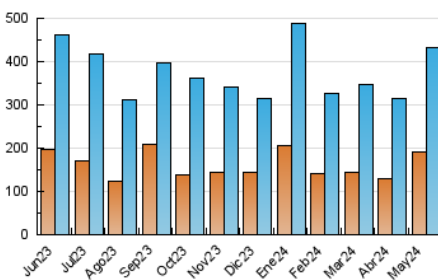

4.3 Per mesos

N. únics / Visites (x 1000)