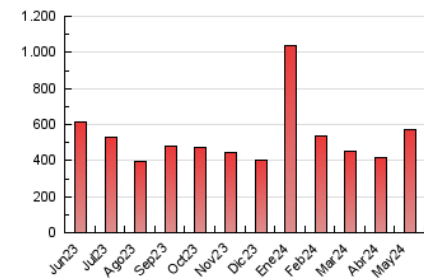

Pàgines (x 1000)