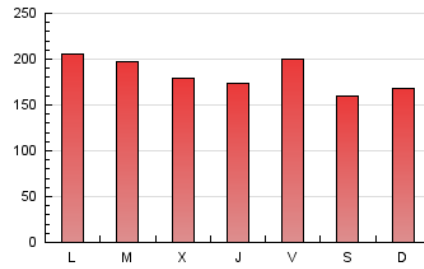

Pàgines (x 100)