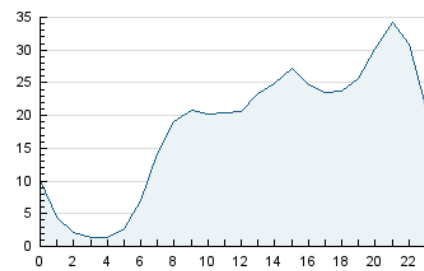

2. Seccions (Nacional)

	PÀGINES	%
HOME	60.875	10.70 %
RESTA	508.026	89.30 %

3. Per dia del mes (Nacional)

Dia	N. únics	Visites	Pàgines	Dia	N. únics	Visites	Pàgines	Dia	N. únics	Visites	Pàgines
1	9.347	10.732	14.446	11	10.439	12.219	16.087	21	11.984	14.528	20.471
2	19.653	23.261	30.078	12	8.856	10.490	14.092	22	11.453	13.752	18.989
3	33.030	37.480	44.282	13	11.719	14.246	23.307	23	7.529	9.031	11.958
4	14.950	16.772	20.928	14	10.758	13.228	18.785	24	7.575	9.082	12.812
5	9.746	11.338	14.705	15	11.883	14.424	19.579	25	7.996	9.458	12.807
6	13.012	15.526	20.587	16	9.366	11.332	16.296	26	15.955	18.781	22.823
7	13.475	16.209	21.611	17	9.768	11.562	16.515	27	12.586	14.903	19.712
8	11.562	14.045	19.177	18	8.983	10.868	14.126	28	10.819	13.211	18.012
9	9.611	11.700	15.788	19	10.258	11.934	15.874	29	10.275	12.565	17.119
10	9.455	11.375	16.068	20	11.008	13.355	18.591	30	7.915	9.158	12.785
								31	6.238	7.603	10.491

4. Gràfiques (Nacional)

4.1 Per dia de la setmana (promig)

N. únics / Visites (x 100)

Pàgines (x 100)

4.2 Per franja horària (promig)

Visites_ (x 1000)

Pàgines (x 1000)

4.3 Per mesos