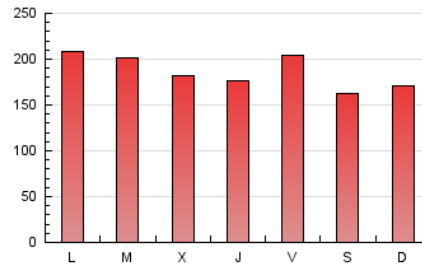

Pàgines (x 100)