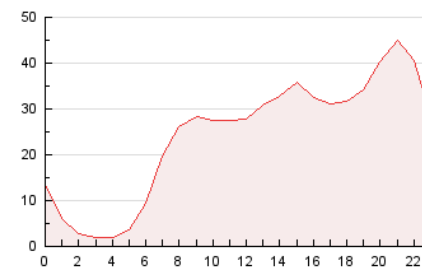

2. Seccions (Nacional i Internacional)

	PÀGINES	%
HOME	61.940	10.70 %
RESTA	516.793	89.30 %

3. Per dia del mes (Nacional i Internacional)

Dia	N. únics	Visites	Pàgines	Dia	N. únics	Visites	Pàgines	Dia	N. únics	Visites	Pàgines
1	9.534	10.905	14.691	11	10.629	12.385	16.349	21	12.263	14.845	20.819
2	20.045	23.644	30.519	12	9.035	10.682	14.306	22	11.905	14.170	19.481
3	33.634	38.155	45.049	13	11.946	14.476	23.632	23	7.731	9.184	12.206
4	15.207	17.044	21.293	14	11.026	13.571	19.156	24	7.761	9.349	13.076
5	9.960	11.542	14.962	15	12.172	14.670	19.938	25	8.204	9.648	13.032
6	13.156	15.755	20.837	16	9.597	11.538	16.563	26	16.247	19.033	23.179
7	13.656	16.415	21.948	17	10.000	11.738	16.803	27	12.887	15.212	20.082
8	11.816	14.263	19.428	18	9.174	11.070	14.339	28	11.118	13.596	18.368
9	9.790	11.894	16.048	19	10.442	12.136	16.109	29	10.535	12.869	17.455
10	9.676	11.618	16.336	20	11.197	13.597	18.868	30	8.170	9.427	13.103
								31	6.470	7.841	10.758

4. Gràfiques (Nacional i Internacional)

4.1 Per dia de la setmana (promig)

N. únics / Visites (x 100)

Pàgines (x 100)

4.2 Per franja horària (promig)

Visites_ (x 1000)

Pàgines (x 1000)

4.3 Per mesos