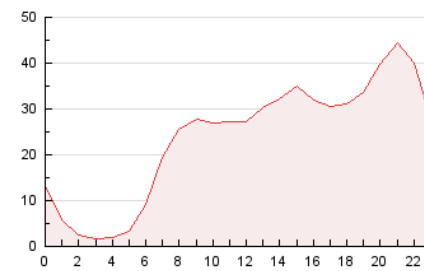

2. Seccions (Nacional)

	PÀGINES	%
HOME	60.875	10.70 %
RESTA	508.026	89.30 %

3. Per dia del mes (Nacional)

Dia	N. únics	Visites	Pàgines	Dia	N. únics	Visites	Pàgines	Dia	N. únics	Visites	Pàgines
1	9.347	10.732	14.446	11	10.439	12.219	16.087	21	11.984	14.528	20.471
2	19.653	23.261	30.078	12	8.856	10.490	14.092	22	11.453	13.752	18.989
3	33.030	37.480	44.282	13	11.719	14.246	23.307	23	7.529	9.031	11.958
4	14.950	16.772	20.928	14	10.758	13.228	18.785	24	7.575	9.082	12.812
5	9.746	11.338	14.705	15	11.883	14.424	19.579	25	7.996	9.458	12.807
6	13.012	15.526	20.587	16	9.366	11.332	16.296	26	15.955	18.781	22.823
7	13.475	16.209	21.611	17	9.768	11.562	16.515	27	12.586	14.903	19.712
8	11.562	14.045	19.177	18	8.983	10.868	14.126	28	10.819	13.211	18.012
9	9.611	11.700	15.788	19	10.258	11.934	15.874	29	10.275	12.565	17.119
10	9.455	11.375	16.068	20	11.008	13.355	18.591	30	7.915	9.158	12.785
								31	6.238	7.603	10.491

4. Gràfiques (Nacional)

4.1 Per dia de la setmana (promig)

N. únics / Visites (x 100)

Pàgines (x 100)

4.2 Per franja horària (promig)

Visites_ (x 1000)

Pàgines (x 1000)

4.3 Per mesos