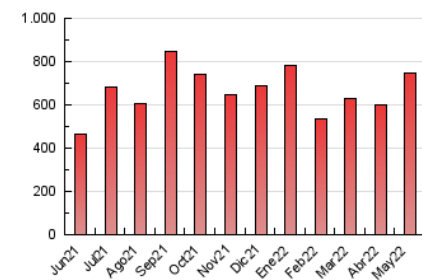

Pàgines (x 1000)