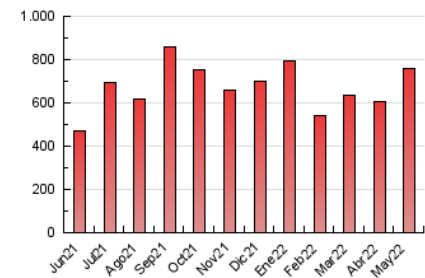

Pàgines (x 1000)