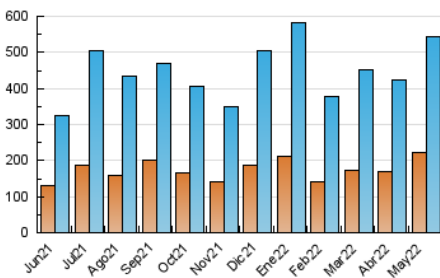

4.3 Per mesos

N. únics / Visites (x 1000)