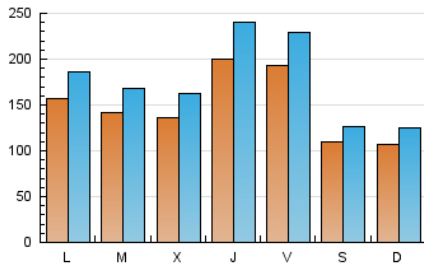

4. Gràfiques (Nacional i Internacional)

4.1 Per dia de la setmana (promig)

N. únics / Visites (x 100)