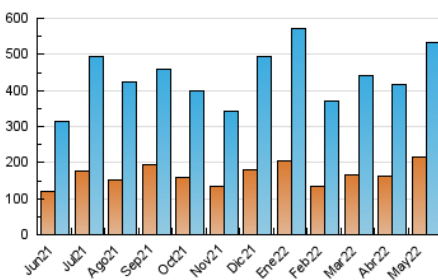

4.3 Per mesos

N. únics / Visites (x 1000)