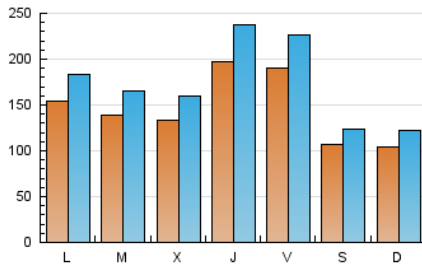

4. Gràfiques (Nacional)

4.1 Per dia de la setmana (promig)

N. únics / Visites (x 100)