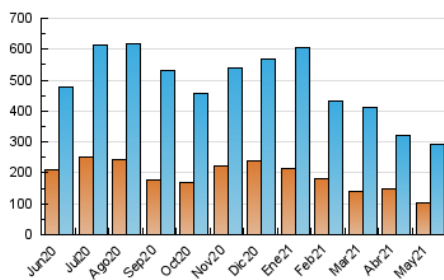

4.3 Per mesos

N. únics / Visites (x 1000)