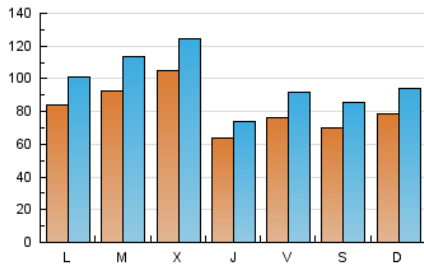

4. Gràfiques (Nacional i Internacional)

4.1 Per dia de la setmana (promig)

N. únics / Visites (x 100)