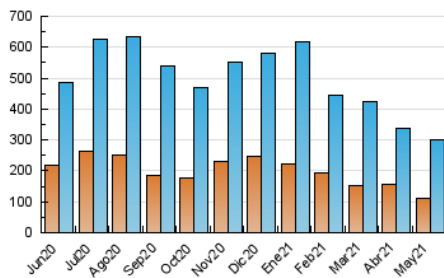

4.3 Per mesos

N. únics / Visites (x 1000)