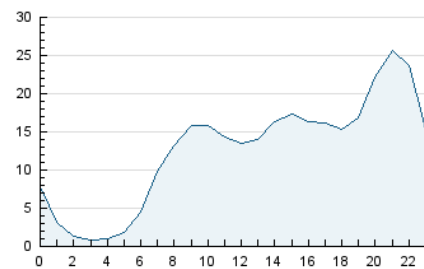

2. Seccions (Nacional i Internacional)

| | PÀGINES | % |
|--------------|---------|---------|
| HOME | 78.879 | 17.53 % |
| RESTA | 371.030 | 82.47 % |

3. Per dia del mes (Nacional i Internacional)

| Dia | N. únics | Visites | Pàgines | Dia | N. únics | Visites | Pàgines | Dia | N. únics | Visites | Pàgines |
|-----|----------|---------|---------|-----|----------|---------|---------|-----|----------|---------|---------|
| 1 | 5.940 | 7.444 | 11.040 | 11 | 7.902 | 9.979 | 15.866 | 21 | 9.601 | 11.374 | 15.836 |
| 2 | 5.920 | 6.970 | 9.738 | 12 | 14.232 | 17.048 | 24.292 | 22 | 8.320 | 9.993 | 13.874 |
| 3 | 8.342 | 9.959 | 14.442 | 13 | 6.743 | 7.874 | 11.977 | 23 | 8.915 | 10.417 | 15.628 |
| 4 | 8.755 | 10.682 | 15.990 | 14 | 6.746 | 8.090 | 12.684 | 24 | 8.682 | 10.619 | 16.047 |
| 5 | 5.416 | 6.534 | 10.900 | 15 | 8.267 | 10.168 | 14.839 | 25 | 12.138 | 14.994 | 21.672 |
| 6 | 5.777 | 6.890 | 11.041 | 16 | 10.168 | 12.578 | 17.667 | 26 | 10.218 | 12.162 | 17.548 |
| 7 | 7.875 | 9.534 | 14.552 | 17 | 9.382 | 11.428 | 17.614 | 27 | 5.498 | 6.563 | 10.625 |
| 8 | 6.632 | 7.881 | 12.127 | 18 | 8.195 | 9.705 | 14.351 | 28 | 6.282 | 7.635 | 11.724 |
| 9 | 7.373 | 8.841 | 14.415 | 19 | 12.006 | 13.959 | 19.415 | 29 | 5.836 | 7.219 | 10.449 |
| 10 | 7.185 | 8.815 | 14.439 | 20 | 7.336 | 8.364 | 11.780 | 30 | 6.816 | 8.386 | 12.504 |
| | | | | | | | | 31 | 8.314 | 9.797 | 14.833 |

4. Gràfiques (Nacional i Internacional)

4.1 Per dia de la setmana (promig)

N. únics / Visites (x 100)

Pàgines (x 100)

4.2 Per franja horària (promig)

Visites (x 1000)

Pàgines (x 1000)

4.3 Per mesos