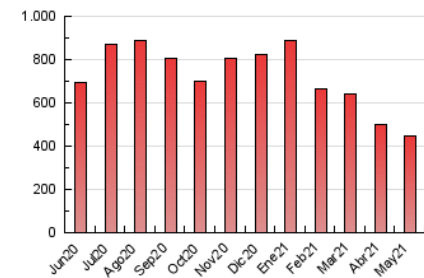

Pàgines (x 1000)