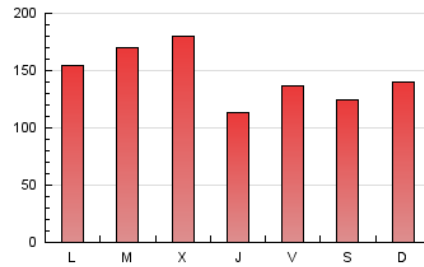

Pàgines (x 100)