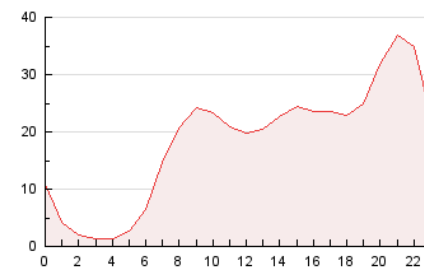

2. Seccions (Nacional)

| | PÀGINES | % |
|--------------|---------|---------|
| HOME | 78.377 | 17.78 % |
| RESTA | 362.419 | 82.22 % |

3. Per dia del mes (Nacional)

| Dia | N. únics | Visites | Pàgines | Dia | N. únics | Visites | Pàgines | Dia | N. únics | Visites | Pàgines |
|-----|----------|---------|---------|-----|----------|---------|---------|-----|----------|---------|---------|
| 1 | 5.706 | 7.206 | 10.786 | 11 | 7.658 | 9.730 | 15.578 | 21 | 9.289 | 11.044 | 15.479 |
| 2 | 5.711 | 6.757 | 9.521 | 12 | 13.913 | 16.721 | 23.928 | 22 | 8.035 | 9.696 | 13.568 |
| 3 | 8.067 | 9.677 | 14.135 | 13 | 6.478 | 7.605 | 11.684 | 23 | 8.604 | 10.101 | 15.278 |
| 4 | 8.433 | 10.355 | 15.643 | 14 | 6.523 | 7.864 | 12.437 | 24 | 8.457 | 10.390 | 15.777 |
| 5 | 5.205 | 6.321 | 10.676 | 15 | 8.012 | 9.906 | 14.567 | 25 | 11.860 | 14.698 | 21.349 |
| 6 | 5.593 | 6.701 | 10.837 | 16 | 9.915 | 12.316 | 17.370 | 26 | 9.975 | 11.913 | 17.270 |
| 7 | 7.637 | 9.291 | 14.237 | 17 | 9.137 | 11.176 | 17.306 | 27 | 5.284 | 6.343 | 10.373 |
| 8 | 6.373 | 7.619 | 11.840 | 18 | 7.950 | 9.456 | 14.082 | 28 | 6.021 | 7.372 | 11.446 |
| 9 | 7.097 | 8.558 | 14.059 | 19 | 11.680 | 13.625 | 19.058 | 29 | 5.598 | 6.979 | 10.201 |
| 10 | 6.944 | 8.570 | 14.165 | 20 | 7.067 | 8.086 | 11.471 | 30 | 6.560 | 8.117 | 12.189 |
| | | | | | | | | 31 | 7.996 | 9.467 | 14.486 |

4. Gràfiques (Nacional)

4.1 Per dia de la setmana (promig)

N. únics / Visites (x 100)

Pàgines (x 100)

4.2 Per franja horària (promig)

Visites (x 1000)

Pàgines (x 1000)

4.3 Per mesos