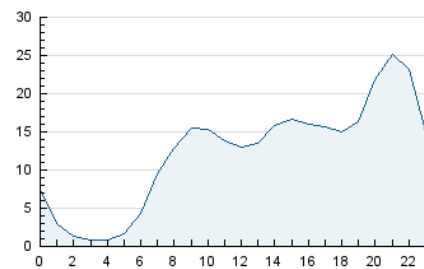

2. Seccions (Nacional)

| | PÀGINES | % |
|--------------|---------|---------|
| HOME | 78.377 | 17.78 % |
| RESTA | 362.419 | 82.22 % |

3. Per dia del mes (Nacional)

| Dia | N. únics | Visites | Pàgines | Dia | N. únics | Visites | Pàgines | Dia | N. únics | Visites | Pàgines |
|-----|----------|---------|---------|-----|----------|---------|---------|-----|----------|---------|---------|
| 1 | 5.706 | 7.206 | 10.786 | 11 | 7.658 | 9.730 | 15.578 | 21 | 9.289 | 11.044 | 15.479 |
| 2 | 5.711 | 6.757 | 9.521 | 12 | 13.913 | 16.721 | 23.928 | 22 | 8.035 | 9.696 | 13.568 |
| 3 | 8.067 | 9.677 | 14.135 | 13 | 6.478 | 7.605 | 11.684 | 23 | 8.604 | 10.101 | 15.278 |
| 4 | 8.433 | 10.355 | 15.643 | 14 | 6.523 | 7.864 | 12.437 | 24 | 8.457 | 10.390 | 15.777 |
| 5 | 5.205 | 6.321 | 10.676 | 15 | 8.012 | 9.906 | 14.567 | 25 | 11.860 | 14.698 | 21.349 |
| 6 | 5.593 | 6.701 | 10.837 | 16 | 9.915 | 12.316 | 17.370 | 26 | 9.975 | 11.913 | 17.270 |
| 7 | 7.637 | 9.291 | 14.237 | 17 | 9.137 | 11.176 | 17.306 | 27 | 5.284 | 6.343 | 10.373 |
| 8 | 6.373 | 7.619 | 11.840 | 18 | 7.950 | 9.456 | 14.082 | 28 | 6.021 | 7.372 | 11.446 |
| 9 | 7.097 | 8.558 | 14.059 | 19 | 11.680 | 13.625 | 19.058 | 29 | 5.598 | 6.979 | 10.201 |
| 10 | 6.944 | 8.570 | 14.165 | 20 | 7.067 | 8.086 | 11.471 | 30 | 6.560 | 8.117 | 12.189 |
| | | | | | | | | 31 | 7.996 | 9.467 | 14.486 |

4. Gràfiques (Nacional)

4.1 Per dia de la setmana (promig)

N. únics / Visites (x 100)

Pàgines (x 100)

4.2 Per franja horària (promig)

Visites (x 1000)

Pàgines (x 1000)

4.3 Per mesos