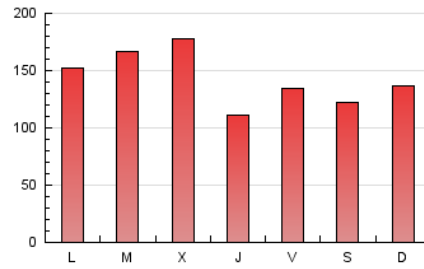

Pàgines (x 100)