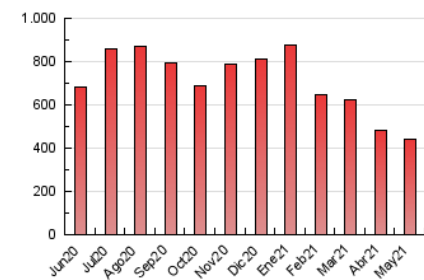

Pàgines (x 1000)