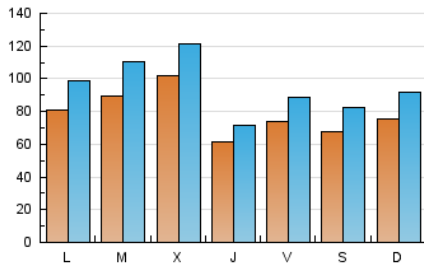

4. Gràfiques (Nacional)

4.1 Per dia de la setmana (promig)

N. únics / Visites (x 100)