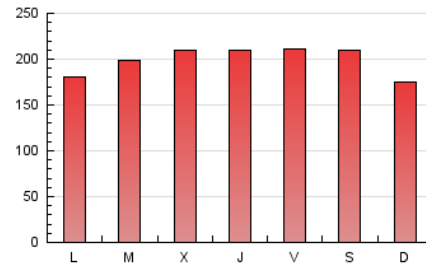

Pàgines (x 100)