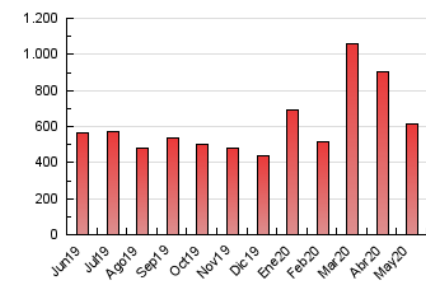

Pàgines (x 1000)