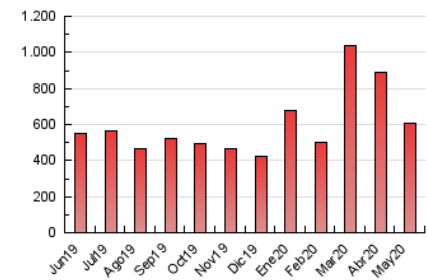

Pàgines (x 1000)