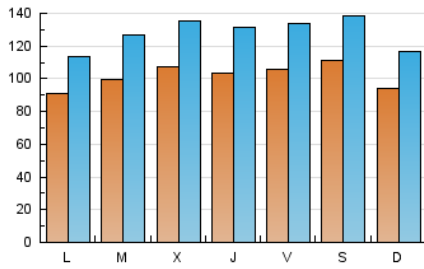

4. Gràfiques (Nacional)

4.1 Per dia de la setmana (promig)

N. únics / Visites (x 100)