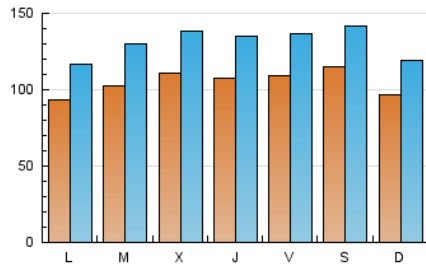

4. Gràfiques (Nacional i Internacional)

4.1 Per dia de la setmana (promig)

N. únics / Visites (x 100)