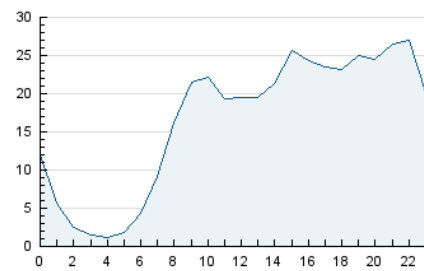

2. Seccions (Nacional)

	PÀGINES	%
HOME	103.202	17.03 %
RESTA	502.697	82.97 %

3. Per dia del mes (Nacional)

Dia	N. únics	Visites	Pàgines	Dia	N. únics	Visites	Pàgines	Dia	N. únics	Visites	Pàgines
1	12.077	15.166	23.032	11	9.552	11.743	18.310	21	9.297	12.065	19.334
2	11.594	14.580	21.406	12	10.890	14.099	21.872	22	10.521	13.211	19.882
3	6.626	8.422	12.683	13	11.022	13.809	21.317	23	9.466	11.817	17.388
4	7.178	9.197	14.594	14	12.478	15.620	24.216	24	11.955	14.544	21.205
5	8.656	10.677	17.579	15	12.109	14.958	22.717	25	9.505	11.881	18.466
6	13.935	17.311	24.882	16	18.737	22.875	32.521	26	8.600	10.757	16.611
7	7.565	9.429	14.768	17	13.553	16.774	23.847	27	7.994	10.134	16.116
8	6.445	8.066	13.624	18	10.046	12.731	19.543	28	12.183	15.609	23.927
9	6.612	8.226	13.780	19	11.741	15.080	22.024	29	11.927	15.363	24.311
10	7.633	9.781	15.577	20	10.099	12.900	20.260	30	9.329	11.708	17.776
								31	7.170	8.667	12.331

4. Gràfiques (Nacional)

4.1 Per dia de la setmana (promig)

N. únics / Visites (x 100)

Pàgines (x 100)

4.2 Per franja horària (promig)

Visites (x 1000)

Pàgines (x 1000)

4.3 Per mesos