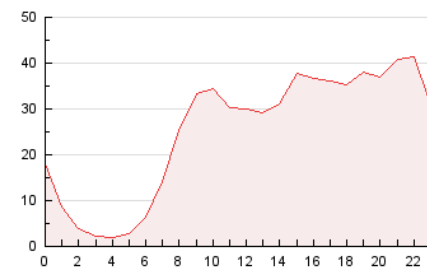

2. Seccions (Nacional)

	PÀGINES	%
HOME	103.202	17.03 %
RESTA	502.697	82.97 %

3. Per dia del mes (Nacional)

Dia	N. únics	Visites	Pàgines	Dia	N. únics	Visites	Pàgines	Dia	N. únics	Visites	Pàgines
1	12.077	15.166	23.032	11	9.552	11.743	18.310	21	9.297	12.065	19.334
2	11.594	14.580	21.406	12	10.890	14.099	21.872	22	10.521	13.211	19.882
3	6.626	8.422	12.683	13	11.022	13.809	21.317	23	9.466	11.817	17.388
4	7.178	9.197	14.594	14	12.478	15.620	24.216	24	11.955	14.544	21.205
5	8.656	10.677	17.579	15	12.109	14.958	22.717	25	9.505	11.881	18.466
6	13.935	17.311	24.882	16	18.737	22.875	32.521	26	8.600	10.757	16.611
7	7.565	9.429	14.768	17	13.553	16.774	23.847	27	7.994	10.134	16.116
8	6.445	8.066	13.624	18	10.046	12.731	19.543	28	12.183	15.609	23.927
9	6.612	8.226	13.780	19	11.741	15.080	22.024	29	11.927	15.363	24.311
10	7.633	9.781	15.577	20	10.099	12.900	20.260	30	9.329	11.708	17.776
								31	7.170	8.667	12.331

4. Gràfiques (Nacional)

4.1 Per dia de la setmana (promig)

N. únics / Visites (x 100)

Pàgines (x 100)

4.2 Per franja horària (promig)

Visites (x 1000)

Pàgines (x 1000)

4.3 Per mesos