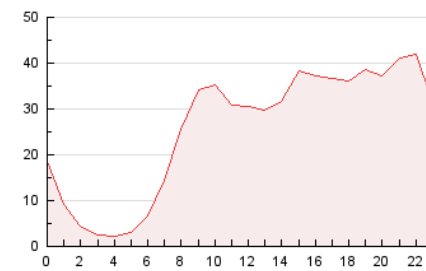

2. Seccions (Nacional i Internacional)

	PÀGINES	%
HOME	104.004	16.84 %
RESTA	513.509	83.16 %

3. Per dia del mes (Nacional i Internacional)

Dia	N. únics	Visites	Pàgines	Dia	N. únics	Visites	Pàgines	Dia	N. únics	Visites	Pàgines
1	12.312	15.410	23.319	11	9.775	11.971	18.565	21	9.638	12.420	19.777
2	11.839	14.844	21.698	12	11.197	14.416	22.265	22	10.863	13.561	20.304
3	6.870	8.671	12.946	13	11.336	14.129	21.717	23	9.822	12.187	17.795
4	7.406	9.436	14.848	14	12.876	16.025	24.697	24	12.308	14.910	21.598
5	8.903	10.928	17.866	15	12.486	15.340	23.154	25	9.818	12.210	18.893
6	14.265	17.656	25.273	16	19.169	23.323	33.008	26	8.940	11.106	17.071
7	7.862	9.729	15.082	17	13.902	17.133	24.233	27	8.265	10.416	16.428
8	6.733	8.359	13.945	18	10.356	13.053	19.947	28	12.506	15.945	24.334
9	6.900	8.516	14.121	19	12.085	15.427	22.420	29	12.324	15.773	24.823
10	7.897	10.051	15.856	20	10.463	13.271	20.695	30	9.672	12.057	18.158
								31	7.480	8.987	12.677

4. Gràfiques (Nacional i Internacional)

4.1 Per dia de la setmana (promig)

N. únics / Visites (x 100)

Pàgines (x 100)

4.2 Per franja horària (promig)

Visites (x 1000)

Pàgines (x 1000)

4.3 Per mesos