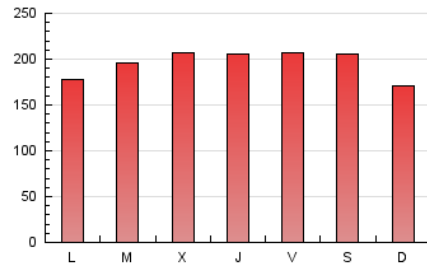

Pàgines (x 100)