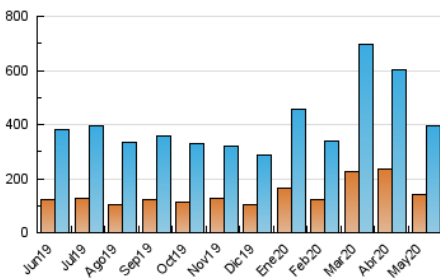

4.3 Per mesos

N. únics / Visites (x 1000)