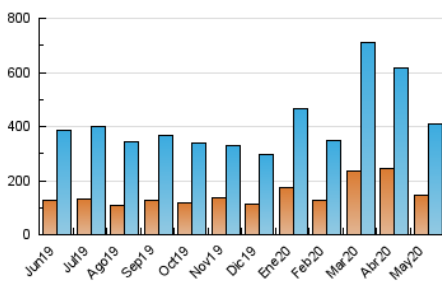

4.3 Per mesos

N. únics / Visites (x 1000)