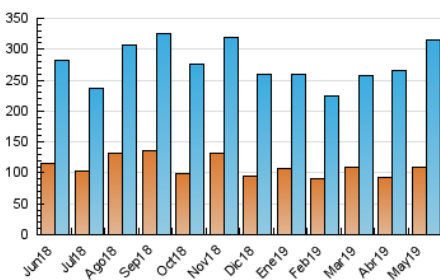

##### 4.1 Per dia de la setmana (promig)

N. únics / Visites (x 100)

Pàgines (x 100)

##### 4.2 Per franja horària (promig)

Visites (x 1000)

Pàgines (x 1000)

##### 4.3 Per mesos

N. únics / Visites (x 1000)

Pàgines (x 1000)