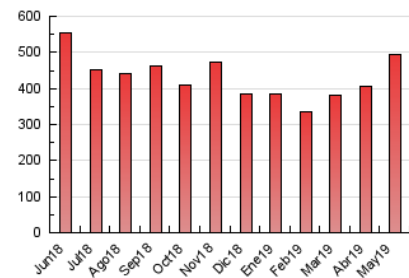

Pàgines (x 1000)