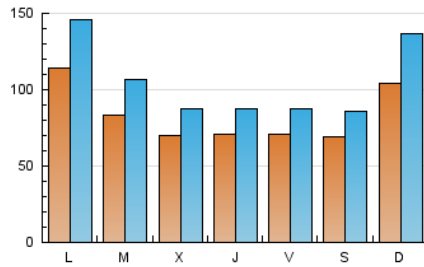

4. Gràfiques (Nacional i Internacional)

4.1 Per dia de la setmana (promig)

N. únics / Visites (x 100)