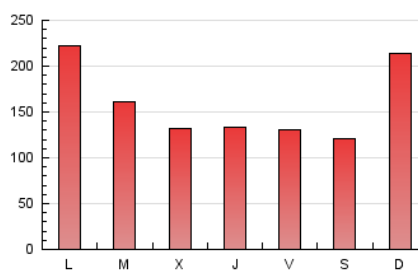

Pàgines (x 100)