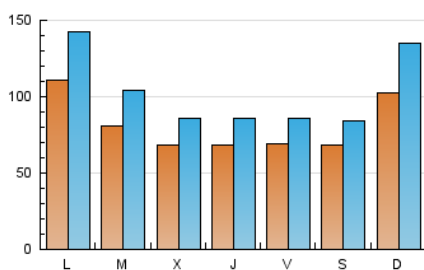

4. Gràfiques (Nacional)

4.1 Per dia de la setmana (promig)

N. únics / Visites (x 100)