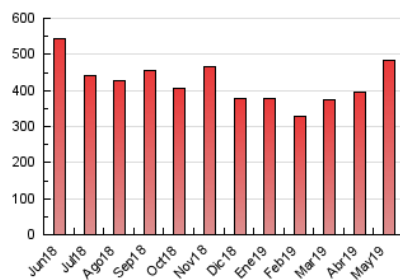

#### 3. Per dia del mes (Nacional)

Dia	N. únics	Visites	Pàgines	Dia	N. únics	Visites	Pàgines	Dia	N. únics	Visites	Pàgines
1	6.263	7.621	10.839	11	7.782	9.207	12.807	21	8.155	10.330	15.600
2	5.264	6.484	10.216	12	7.208	8.814	13.828	22	5.836	7.494	12.050
3	7.363	9.097	12.979	13	7.002	8.711	14.820	23	6.941	8.873	13.596
4	7.105	8.933	12.755	14	7.086	9.125	14.198	24	6.440	8.217	13.066
5	7.562	9.435	13.543	15	6.723	8.366	12.932	25	6.248	7.912	12.077
6	12.350	14.420	19.066	16	7.819	9.692	14.274	26	13.461	18.429	33.954
7	6.732	7.991	11.806	17	6.975	8.517	12.776	27	15.227	21.096	35.330
8	7.222	8.995	13.108	18	6.037	7.488	10.775	28	10.467	14.339	23.069
9	7.477	9.154	13.542	19	12.700	17.214	24.018	29	8.271	10.510	17.218
10	7.135	8.957	13.265	20	9.870	12.806	19.914	30	6.811	8.732	14.855
								31	6.466	8.121	12.960

##### 4.1 Per dia de la setmana (promig)

N. únics / Visites (x 100)

Pàgines (x 100)

##### 4.2 Per franja horària (promig)

Visites (x 1000)

Pàgines (x 1000)

##### 4.3 Per mesos

N. únics / Visites (x 1000)

Pàgines (x 1000)