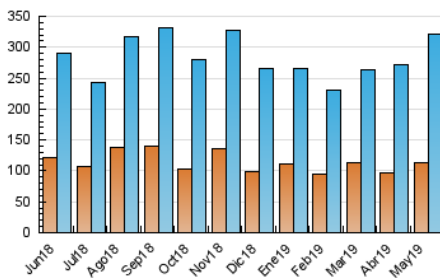

4.3 Per mesos

N. únics / Visites (x 1000)