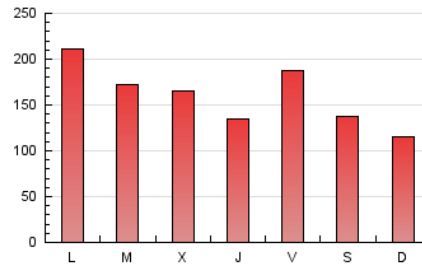

Pàgines (x 100)