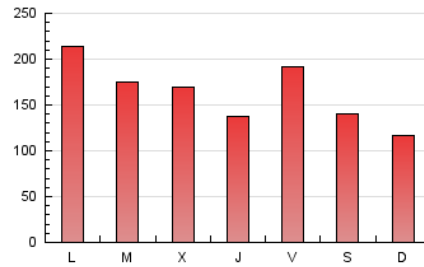

Pàgines (x 100)