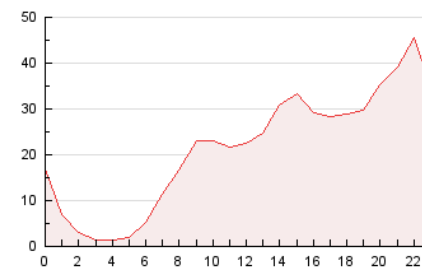

2. Seccions (Nacional)

	PÀGINES	%
HOME	24.808	4.92 %
RESTA	479.559	95.08 %

3. Per dia del mes (Nacional)

Dia	N. únics	Visites	Pàgines	Dia	N. únics	Visites	Pàgines	Dia	N. únics	Visites	Pàgines
1	12.406	13.643	17.361	11	7.132	8.924	15.191	21	4.756	5.742	9.484
2	9.675	11.323	15.147	12	13.519	15.327	20.846	22	5.175	6.261	21.941
3	8.336	9.691	13.197	13	8.536	9.621	13.945	23	6.988	10.640	17.949
4	6.495	7.778	11.598	14	6.673	7.797	17.555	24	9.630	13.226	17.788
5	10.130	11.933	15.529	15	8.538	10.267	28.337	25	6.697	9.290	11.405
6	11.571	12.986	15.730	16	13.317	15.333	26.086	26	11.029	13.831	18.914
7	6.225	7.285	9.741	17	15.475	17.148	25.701	27	8.629	10.190	13.586
8	14.863	17.042	24.941	18	7.481	8.680	15.513	28	4.960	6.157	9.299
9	9.908	11.770	16.891	19	8.592	10.253	19.868	29	7.524	10.414	12.798
10	6.330	7.738	17.260	20	5.375	6.306	11.625	30	5.021	7.182	10.156
								31	5.416	7.288	8.985

4. Gràfiques (Nacional)

4.1 Per dia de la setmana (promig)

N. únics / Visites (x 100)

Pàgines (x 100)

4.2 Per franja horària (promig)

Visites (x 1000)

Pàgines (x 1000)

4.3 Per mesos