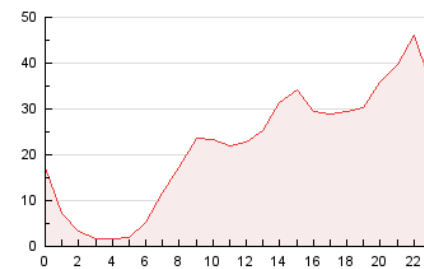

2. Seccions (Nacional i Internacional)

	PÀGINES	%
HOME	25.277	4.92 %
RESTA	488.437	95.08 %

3. Per dia del mes (Nacional i Internacional)

Dia	N. únics	Visites	Pàgines	Dia	N. únics	Visites	Pàgines	Dia	N. únics	Visites	Pàgines
1	12.793	14.049	17.807	11	7.315	9.123	15.605	21	4.885	5.881	9.700
2	9.962	11.626	15.482	12	13.880	15.707	21.317	22	5.301	6.393	22.160
3	8.535	9.899	13.419	13	8.773	9.867	14.262	23	7.130	10.817	18.256
4	6.693	7.986	11.857	14	6.794	7.935	17.735	24	9.860	13.491	18.092
5	10.369	12.186	15.816	15	8.698	10.437	28.859	25	6.823	9.461	11.568
6	11.839	13.262	16.044	16	13.612	15.638	26.461	26	11.331	14.162	19.317
7	6.379	7.445	9.911	17	15.824	17.511	26.255	27	8.827	10.402	13.813
8	15.207	17.404	25.444	18	7.752	8.957	15.863	28	5.049	6.256	9.402
9	10.161	12.037	17.234	19	8.789	10.462	20.124	29	7.663	10.603	12.960
10	6.500	7.916	17.514	20	5.576	6.512	11.956	30	5.141	7.333	10.314
								31	5.556	7.447	9.167

4. Gràfiques (Nacional i Internacional)

4.1 Per dia de la setmana (promig)

N. únics / Visites (x 100)

Pàgines (x 100)

4.2 Per franja horària (promig)

Visites (x 1000)

Pàgines (x 1000)

4.3 Per mesos