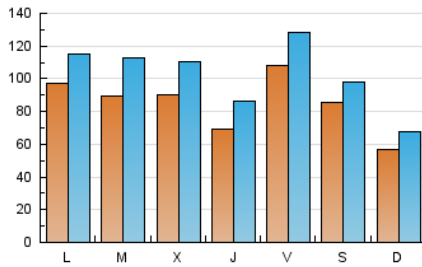

4. Gràfiques (Nacional)

4.1 Per dia de la setmana (promig)

N. únics / Visites (x 100)