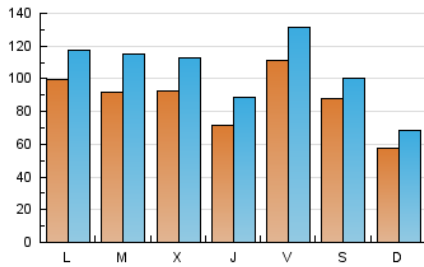

4. Gràfiques (Nacional i Internacional)

4.1 Per dia de la setmana (promig)

N. únics / Visites (x 100)