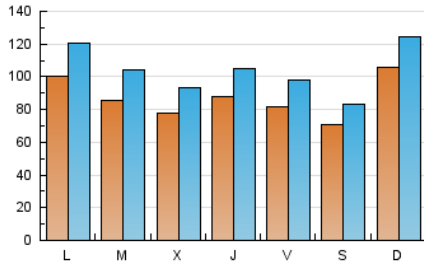

4. Gràfiques (Nacional i Internacional)

4.1 Per dia de la setmana (promig)

N. únics / Visites (x 100)