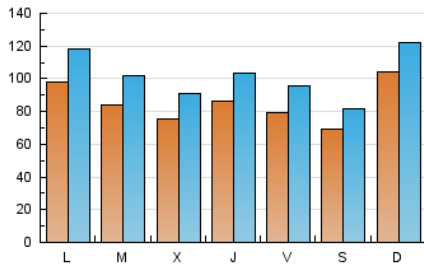

4. Gràfiques (Nacional)

4.1 Per dia de la setmana (promig)

N. únics / Visites (x 100)