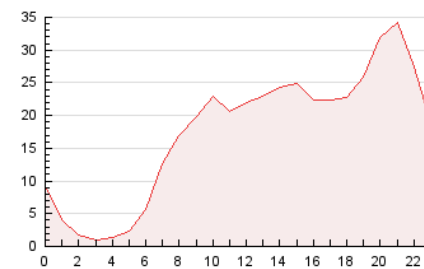

2. Seccions (Nacional)

	PÀGINES	%
HOME	53.356	12.75 %
RESTA	365.015	87.25 %

3. Per dia del mes (Nacional)

Dia	N. únics	Visites	Pàgines	Dia	N. únics	Visites	Pàgines	Dia	N. únics	Visites	Pàgines
1	6.281	7.370	10.146	11	10.354	12.437	17.192	21	6.028	7.081	9.766
2	7.600	9.265	12.797	12	9.106	11.091	15.124	22	9.117	10.811	15.199
3	6.840	7.987	11.617	13	6.978	8.702	11.373	23	7.527	9.114	12.750
4	8.011	9.534	12.999	14	8.843	10.768	14.233	24	5.078	6.069	9.111
5	8.184	9.785	13.507	15	9.290	11.041	15.192	25	7.107	8.580	12.287
6	7.431	8.618	11.631	16	6.486	7.509	10.610	26	6.194	7.325	10.024
7	19.927	22.976	27.095	17	8.942	11.112	14.865	27	6.868	8.262	10.972
8	12.002	14.447	18.923	18	8.987	10.826	14.874	28	6.746	8.168	10.695
9	9.759	11.690	15.640	19	8.353	10.117	13.811	29	12.370	15.290	21.769
10	9.374	11.250	15.208	20	6.348	7.203	9.976	30	10.553	13.391	18.985

4. Gràfiques (Nacional)

4.1 Per dia de la setmana (promig)

N. únics / Visites (x 100)

Pàgines (x 100)

4.2 Per franja horària (promig)

Visites_ (x 1000)

Pàgines (x 1000)

4.3 Per mesos