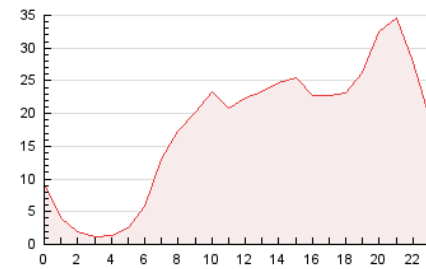

2. Seccions (Nacional i Internacional)

	PÀGINES	%
HOME	54.375	12.77 %
RESTA	371.410	87.23 %

3. Per dia del mes (Nacional i Internacional)

Dia	N. únics	Visites	Pàgines	Dia	N. únics	Visites	Pàgines	Dia	N. únics	Visites	Pàgines
1	6.440	7.524	10.347	11	10.556	12.648	17.493	21	6.126	7.235	9.971
2	7.803	9.506	13.071	12	9.335	11.329	15.405	22	9.338	11.083	15.479
3	7.008	8.159	11.832	13	7.130	8.837	11.583	23	7.683	9.266	12.945
4	8.179	9.662	13.225	14	9.009	10.984	14.467	24	5.216	6.215	9.291
5	8.355	10.016	13.782	15	9.537	11.310	15.492	25	7.251	8.747	12.468
6	7.603	8.823	11.868	16	6.659	7.710	10.850	26	6.326	7.468	10.215
7	20.163	23.234	27.416	17	9.174	11.345	15.143	27	7.005	8.418	11.168
8	12.269	14.666	19.207	18	9.241	11.081	15.195	28	6.881	8.297	10.893
9	9.951	11.941	15.927	19	8.543	10.342	14.059	29	12.626	15.545	22.051
10	9.586	11.464	15.473	20	6.531	7.349	10.184	30	10.783	13.609	19.285

4. Gràfiques (Nacional i Internacional)

4.1 Per dia de la setmana (promig)

N. únics / Visites (x 100)

Pàgines (x 100)

4.2 Per franja horària (promig)

Visites_ (x 1000)

Pàgines (x 1000)

4.3 Per mesos