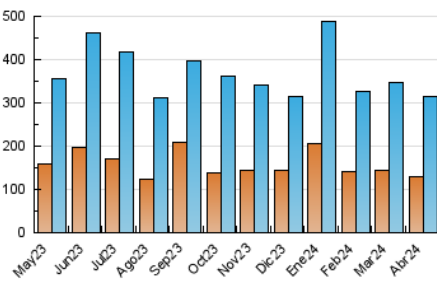

4.3 Per mesos

N. únics / Visites (x 1000)