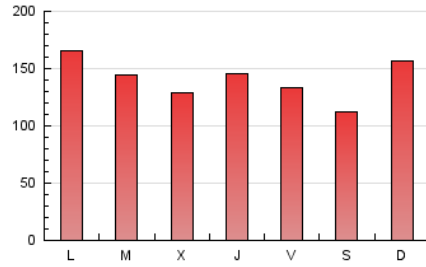

Pàgines (x 100)