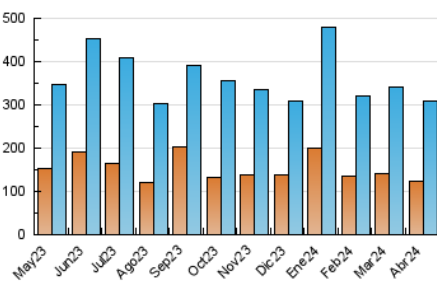

4.3 Per mesos

N. únics / Visites (x 1000)