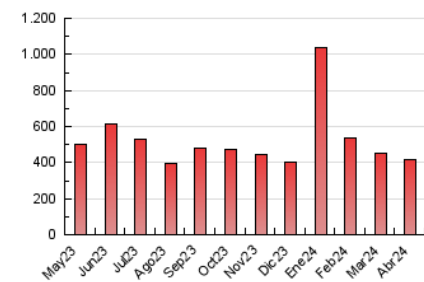

Pàgines (x 1000)