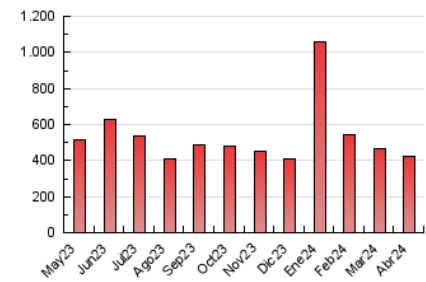

Pàgines (x 1000)