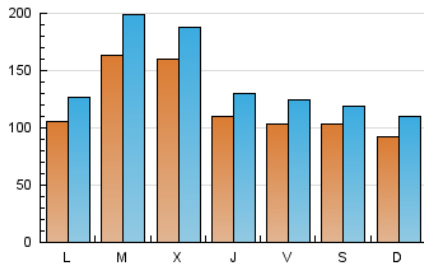

4. Gràfiques (Nacional i Internacional)

4.1 Per dia de la setmana (promig)

N. únics / Visites (x 100)