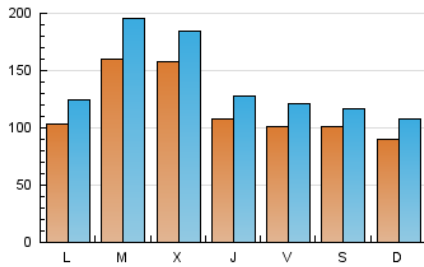

4. Gràfiques (Nacional)

4.1 Per dia de la setmana (promig)

N. únics / Visites (x 100)