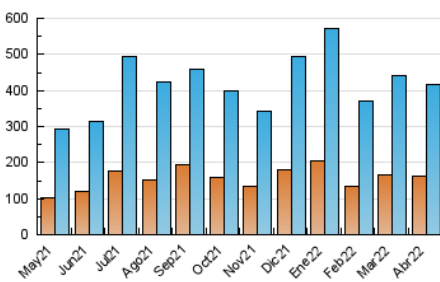

4.3 Per mesos

N. únics / Visites (x 1000)