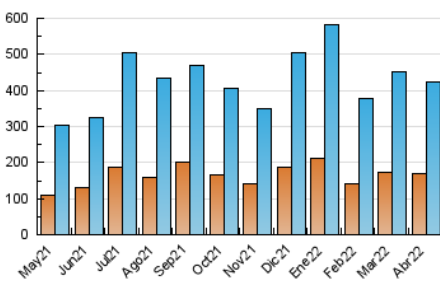

4.3 Per mesos

N. únics / Visites (x 1000)