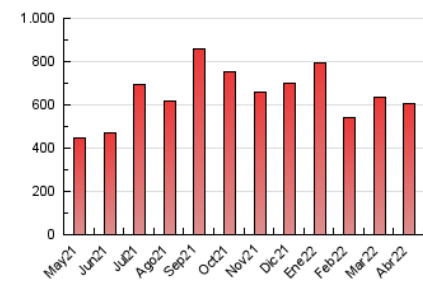

Pàgines (x 1000)