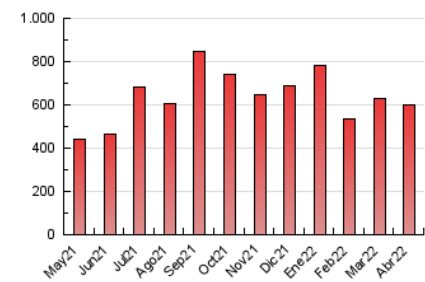

Pàgines (x 1000)