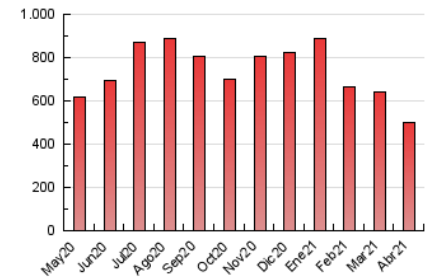

Pàgines (x 1000)