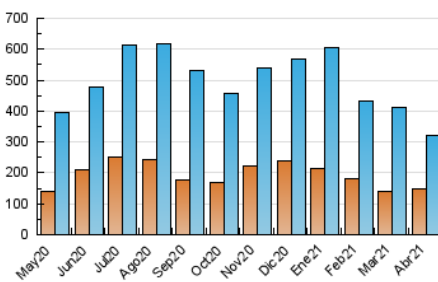

4.3 Per mesos

N. únics / Visites (x 1000)