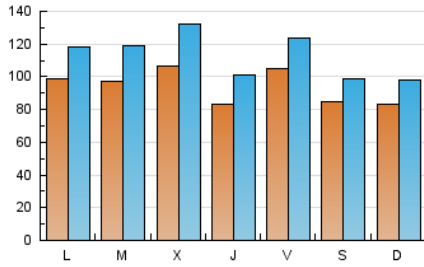

4. Gràfiques (Nacional i Internacional)

4.1 Per dia de la setmana (promig)

N. únics / Visites (x 100)