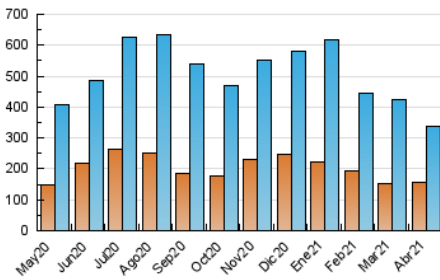

4.3 Per mesos

N. únics / Visites (x 1000)