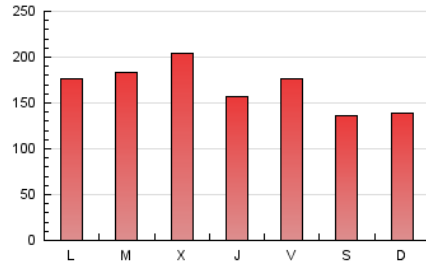

Pàgines (x 100)