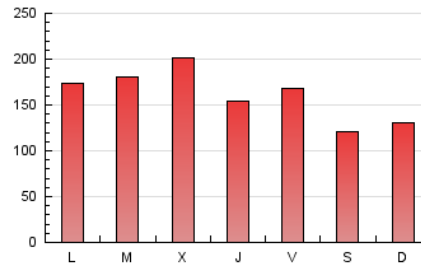

2. Seccions (Nacional)

	PÀGINES	%
HOME	81.368	16.82 %
RESTA	402.257	83.18 %

3. Per dia del mes (Nacional)

Dia	N. únics	Visites	Pàgines	Dia	N. únics	Visites	Pàgines	Dia	N. únics	Visites	Pàgines
1	10.048	11.903	17.335	11	2	2	2	21	9.331	11.833	18.035
2	18.120	20.489	26.749	12	8.797	10.826	17.644	22	7.980	9.938	15.524
3	13.912	15.440	20.135	13	11.512	13.819	21.237	23	5.805	7.120	11.235
4	16.452	19.073	26.596	14	11.077	13.318	19.766	24	5.563	6.933	10.843
5	10.887	12.687	17.863	15	7.192	8.829	14.651	25	5.092	6.349	9.719
6	8.757	10.720	16.086	16	8.812	10.879	16.368	26	7.106	8.821	13.779
7	9.405	11.877	18.719	17	9.846	12.363	17.424	27	7.677	9.649	16.266
8	7.371	9.196	14.726	18	9.054	10.986	15.895	28	11.563	14.683	23.782
9	10.795	12.765	18.272	19	11.667	13.963	20.184	29	7.838	9.259	14.783
10	*	*	*	20	9.601	12.059	18.492	30	5.949	7.177	11.515

[*] Dades no disponibles per causes tècniques.

4. Gràfiques (Nacional)

4.1 Per dia de la setmana (promig)

N. únics / Visites (x 100)

Pàgines (x 100)

4.2 Per franja horària (promig)

Visites__ (x 1000)

Pàgines (x 1000)