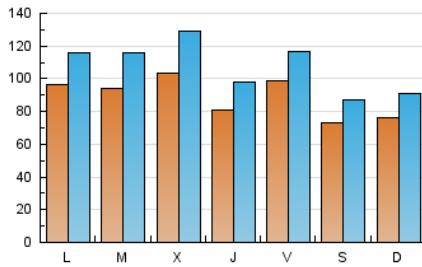

4. Gràfiques (Nacional)

4.1 Per dia de la setmana (promig)

N. únics / Visites (x 100)