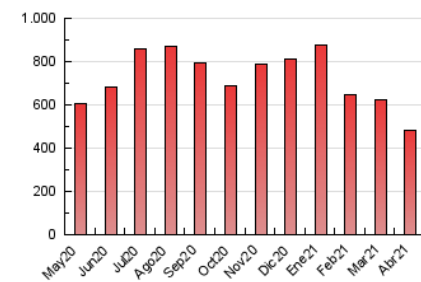

Pàgines (x 1000)