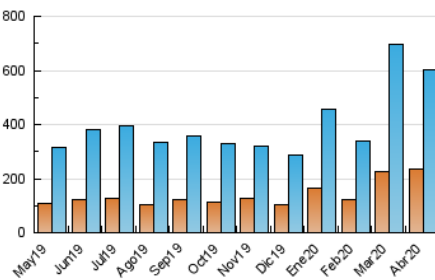

4.3 Per mesos

N. únics / Visites (x 1000)