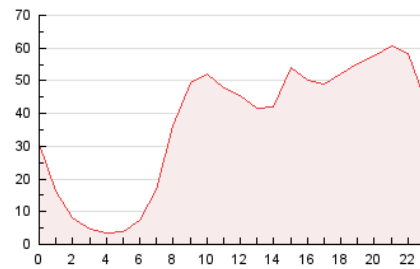

2. Seccions (Nacional)

| | PÀGINES | % |
|--------------|---------|---------|
| HOME | 125.174 | 14.10 % |
| RESTA | 762.896 | 85.90 % |

3. Per dia del mes (Nacional)

| Dia | N. únics | Visites | Pàgines | Dia | N. únics | Visites | Pàgines | Dia | N. únics | Visites | Pàgines |
|-----|----------|---------|---------|-----|----------|---------|---------|-----|----------|---------|---------|
| 1 | 27.894 | 34.189 | 50.533 | 11 | 19.472 | 23.953 | 33.239 | 21 | 10.439 | 13.451 | 22.237 |
| 2 | 23.907 | 29.376 | 42.060 | 12 | 14.218 | 17.544 | 25.517 | 22 | 9.792 | 12.783 | 20.609 |
| 3 | 21.545 | 27.511 | 40.545 | 13 | 21.503 | 26.796 | 38.869 | 23 | 11.621 | 14.597 | 22.200 |
| 4 | 19.695 | 25.854 | 38.980 | 14 | 27.864 | 32.265 | 44.583 | 24 | 12.358 | 15.233 | 23.787 |
| 5 | 24.554 | 29.779 | 40.942 | 15 | 21.158 | 25.844 | 38.028 | 25 | 10.258 | 12.848 | 19.742 |
| 6 | 18.869 | 23.502 | 33.935 | 16 | 15.817 | 19.442 | 28.458 | 26 | 9.787 | 12.223 | 18.997 |
| 7 | 15.029 | 19.519 | 29.508 | 17 | 10.711 | 13.763 | 21.377 | 27 | 22.468 | 28.889 | 40.173 |
| 8 | 15.161 | 19.267 | 28.439 | 18 | 10.502 | 13.293 | 20.041 | 28 | 11.375 | 14.661 | 23.115 |
| 9 | 19.173 | 23.274 | 33.214 | 19 | 10.603 | 13.466 | 19.363 | 29 | 9.865 | 12.361 | 19.124 |
| 10 | 16.311 | 20.104 | 28.449 | 20 | 12.845 | 16.595 | 23.887 | 30 | 8.618 | 11.103 | 18.119 |

4. Gràfiques (Nacional)

4.1 Per dia de la setmana (promig)

N. únics / Visites (x 100)

Pàgines (x 100)

4.2 Per franja horària (promig)

Visites (x 1000)

Pàgines (x 1000)

4.3 Per mesos