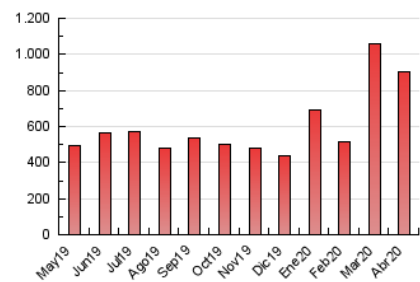

Pàgines (x 1000)