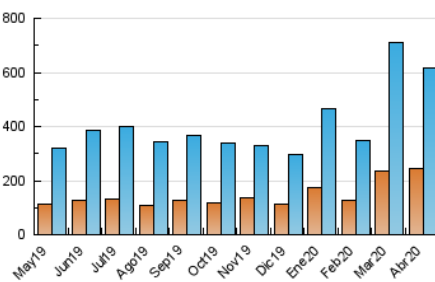

4.3 Per mesos

N. únics / Visites (x 1000)