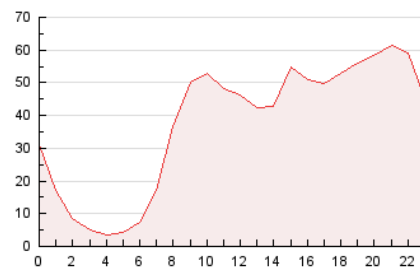

2. Seccions (Nacional i Internacional)

| | PÀGINES | % |
|--------------|---------|---------|
| HOME | 125.736 | 13.95 % |
| RESTA | 775.313 | 86.05 % |

3. Per dia del mes (Nacional i Internacional)

| Dia | N. únics | Visites | Pàgines | Dia | N. únics | Visites | Pàgines | Dia | N. únics | Visites | Pàgines |
|-----|----------|---------|---------|-----|----------|---------|---------|-----|----------|---------|---------|
| 1 | 28.469 | 34.800 | 51.241 | 11 | 19.845 | 24.343 | 33.667 | 21 | 10.719 | 13.741 | 22.554 |
| 2 | 24.390 | 29.893 | 42.634 | 12 | 14.525 | 17.872 | 25.867 | 22 | 10.100 | 13.106 | 20.962 |
| 3 | 22.014 | 28.013 | 41.139 | 13 | 21.877 | 27.202 | 39.338 | 23 | 11.903 | 14.893 | 22.522 |
| 4 | 20.160 | 26.344 | 39.528 | 14 | 28.227 | 32.644 | 45.008 | 24 | 12.630 | 15.519 | 24.142 |
| 5 | 25.161 | 30.414 | 41.664 | 15 | 21.524 | 26.224 | 38.461 | 25 | 10.547 | 13.144 | 20.055 |
| 6 | 19.382 | 24.037 | 34.515 | 16 | 16.172 | 19.820 | 28.882 | 26 | 10.016 | 12.463 | 19.262 |
| 7 | 15.483 | 19.993 | 30.035 | 17 | 11.005 | 14.063 | 21.753 | 27 | 22.909 | 29.365 | 40.740 |
| 8 | 15.582 | 19.706 | 28.928 | 18 | 10.765 | 13.565 | 20.342 | 28 | 11.693 | 14.988 | 23.488 |
| 9 | 19.610 | 23.724 | 33.710 | 19 | 10.890 | 13.760 | 19.672 | 29 | 10.124 | 12.624 | 19.441 |
| 10 | 16.648 | 20.459 | 28.866 | 20 | 13.150 | 16.911 | 24.241 | 30 | 8.861 | 11.355 | 18.392 |

4. Gràfiques (Nacional i Internacional)

4.1 Per dia de la setmana (promig)

N. únics / Visites (x 100)

Pàgines (x 100)

4.2 Per franja horària (promig)

Visites (x 1000)

Pàgines (x 1000)

4.3 Per mesos