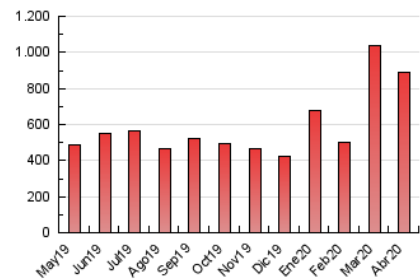

Pàgines (x 1000)