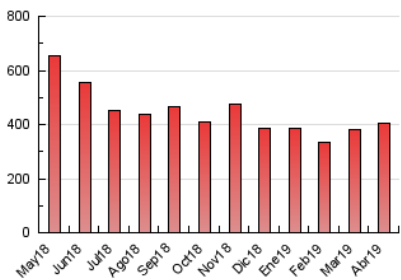

Pàgines (x 1000)