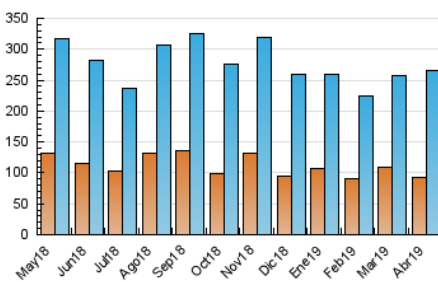

4.3 Per mesos

N. únics / Visites (x 1000)