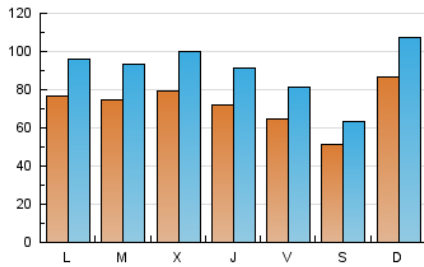

4. Gràfiques (Nacional i Internacional)

4.1 Per dia de la setmana (promig)

N. únics / Visites (x 100)