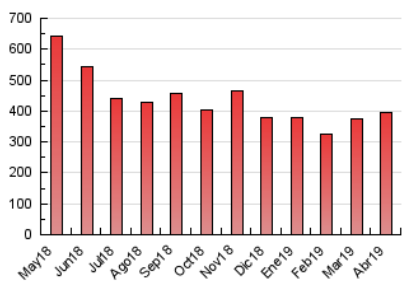

Pàgines (x 1000)