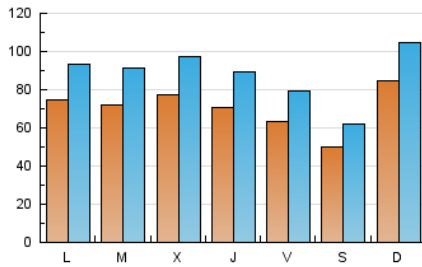

4. Gràfiques (Nacional)

4.1 Per dia de la setmana (promig)

N. únics / Visites (x 100)