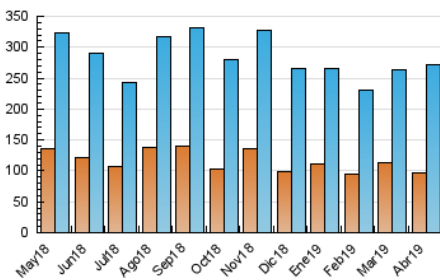

4.3 Per mesos

N. únics / Visites (x 1000)