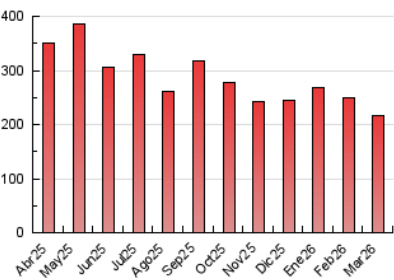

Pàgines (x 1000)