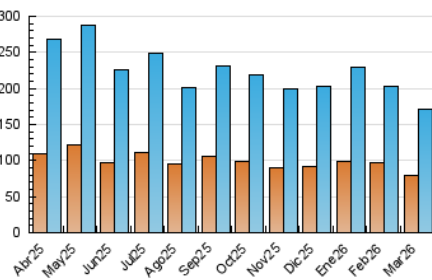

4.3 Per mesos

N. únics / Visites (x 1000)