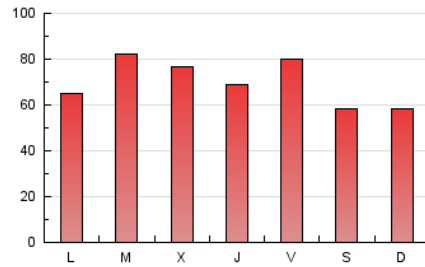

Pàgines (x 100)