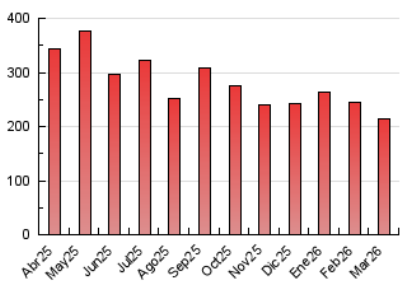

Pàgines (x 1000)