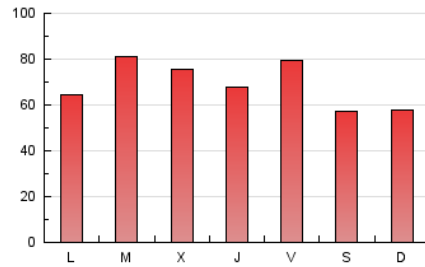

Pàgines (x 100)