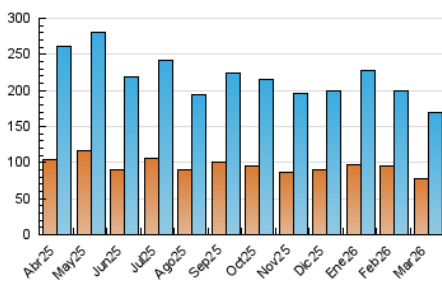

4.3 Per mesos

N. únics / Visites (x 1000)