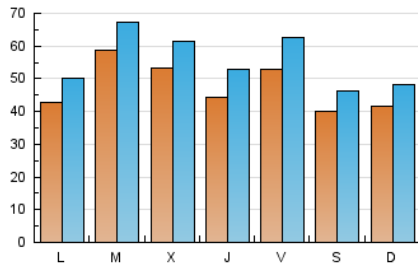

4. Gràfiques (Nacional)

4.1 Per dia de la setmana (promig)

N. únics / Visites (x 100)