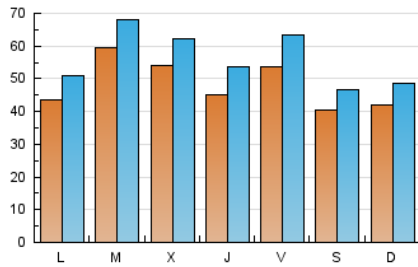

4. Gràfiques (Nacional i Internacional)

4.1 Per dia de la setmana (promig)

N. únics / Visites (x 100)