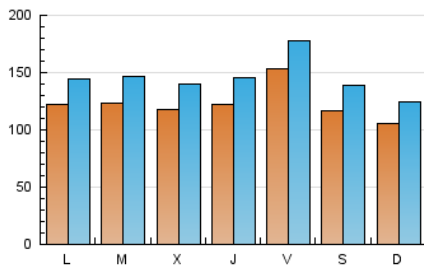

4. Gràfiques (Nacional i Internacional)

4.1 Per dia de la setmana (promig)

N. únics / Visites (x 100)