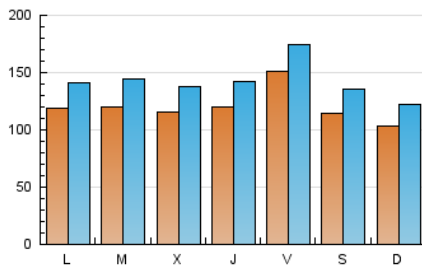

4. Gràfiques (Nacional)

4.1 Per dia de la setmana (promig)

N. únics / Visites (x 100)