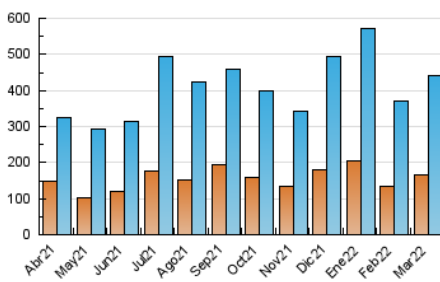

4.3 Per mesos

N. únics / Visites (x 1000)