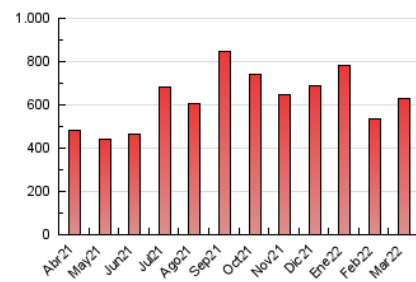

Pàgines (x 1000)