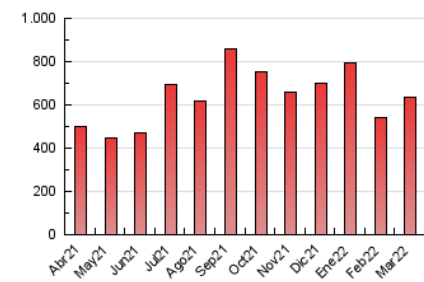

Pàgines (x 1000)