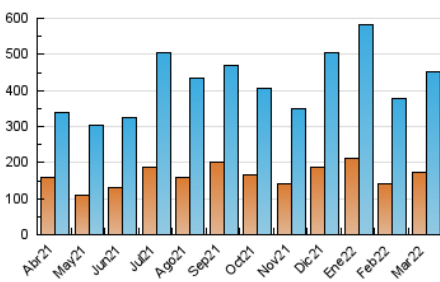

4.3 Per mesos

N. únics / Visites (x 1000)