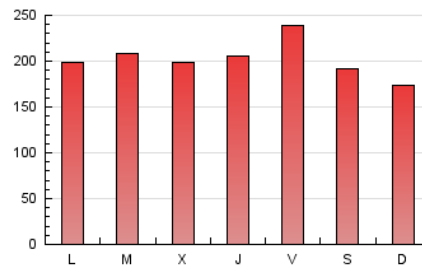

Pàgines (x 100)