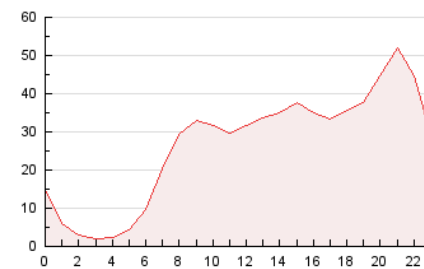

2. Seccions (Nacional i Internacional)

	PÀGINES	%
HOME	90.560	14.21 %
RESTA	546.772	85.79 %

3. Per dia del mes (Nacional i Internacional)

Dia	N. únics	Visites	Pàgines	Dia	N. únics	Visites	Pàgines	Dia	N. únics	Visites	Pàgines
1	10.841	13.036	19.946	11	28.650	31.818	39.865	21	12.041	14.349	20.880
2	11.893	14.009	20.030	12	14.032	16.029	20.763	22	11.162	13.174	19.576
3	7.950	9.561	14.759	13	9.149	10.570	14.199	23	11.592	13.704	20.164
4	10.715	12.897	19.084	14	11.510	13.667	19.678	24	10.810	13.483	20.545
5	9.707	11.182	15.546	15	15.515	18.265	25.051	25	12.002	14.400	20.746
6	8.135	9.486	13.524	16	13.487	16.000	22.269	26	10.127	12.122	17.920
7	11.868	13.942	18.822	17	15.502	18.146	24.244	27	7.406	8.604	12.161
8	11.616	13.673	19.026	18	10.143	12.030	17.244	28	13.392	15.643	21.636
9	8.016	9.502	14.240	19	12.991	16.229	23.833	29	12.377	15.253	22.050
10	17.231	20.268	27.955	20	17.375	21.120	30.313	30	14.073	17.030	24.348
								31	9.834	11.254	16.915

4. Gràfiques (Nacional i Internacional)

4.1 Per dia de la setmana (promig)

N. únics / Visites (x 100)

Pàgines (x 100)

4.2 Per franja horària (promig)

Visites__ (x 1000)

Pàgines (x 1000)

4.3 Per mesos