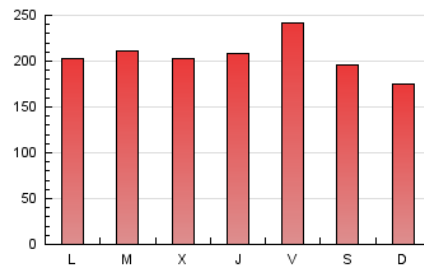

Pàgines (x 100)