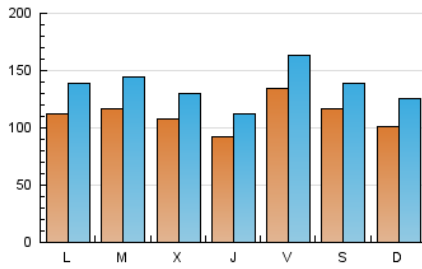

4. Gràfiques (Nacional i Internacional)

4.1 Per dia de la setmana (promig)

N. únics / Visites (x 100)