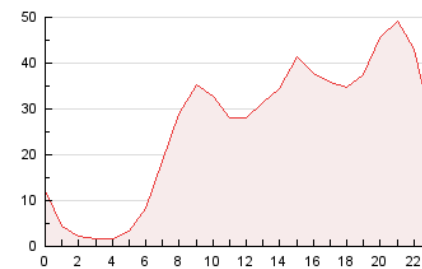

2. Seccions (Nacional)

	PÀGINES	%
HOME	104.454	16.73 %
RESTA	520.043	83.27 %

3. Per dia del mes (Nacional)

Dia	N. únics	Visites	Pàgines	Dia	N. únics	Visites	Pàgines	Dia	N. únics	Visites	Pàgines
1	8.187	10.294	16.484	11	9.261	11.048	16.728	21	9.848	12.536	19.751
2	11.468	14.685	22.801	12	9.732	11.832	17.865	22	11.463	14.520	22.666
3	10.428	12.982	21.059	13	11.355	13.934	20.325	23	11.118	13.686	21.384
4	8.628	10.776	16.956	14	9.247	11.431	17.610	24	8.485	10.253	15.946
5	7.515	9.353	14.980	15	14.324	18.084	27.438	25	6.388	7.919	12.612
6	8.604	10.729	16.721	16	10.999	13.434	21.751	26	26.070	31.636	43.220
7	9.959	12.560	19.006	17	9.849	12.085	19.189	27	15.149	17.422	23.951
8	9.676	11.742	19.052	18	11.313	13.831	22.013	28	10.082	12.082	17.101
9	11.631	14.312	22.170	19	8.604	10.705	17.384	29	10.186	12.398	18.517
10	12.805	15.211	22.058	20	9.906	12.065	18.097	30	11.248	13.906	21.611
				21	10.316	12.347	18.051	31			

4. Gràfiques (Nacional)

4.1 Per dia de la setmana (promig)

N. únics / Visites (x 100)

Pàgines (x 100)

4.2 Per franja horària (promig)

Visites__ (x 1000)

Pàgines (x 1000)

4.3 Per mesos