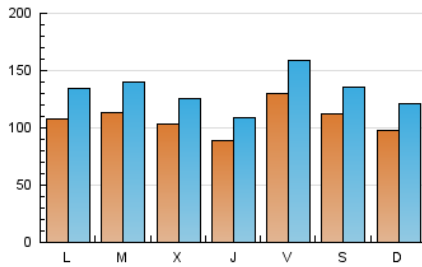

4. Gràfiques (Nacional)

4.1 Per dia de la setmana (promig)

N. únics / Visites (x 100)