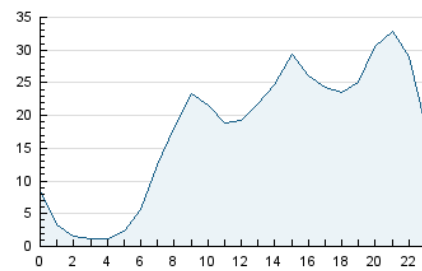

2. Seccions (Nacional i Internacional)

	PÀGINES	%
HOME	105.480	16.50 %
RESTA	533.970	83.50 %

3. Per dia del mes (Nacional i Internacional)

Dia	N. únics	Visites	Pàgines	Dia	N. únics	Visites	Pàgines	Dia	N. únics	Visites	Pàgines
1	8.598	10.722	17.025	11	9.640	11.434	17.163	21	10.230	12.930	20.185
2	11.863	15.093	23.278	12	10.176	12.286	18.377	22	12.012	15.090	23.325
3	10.832	13.396	21.530	13	11.716	14.302	20.709	23	11.556	14.142	21.955
4	8.940	11.104	17.313	14	9.613	11.802	17.999	24	8.893	10.675	16.423
5	7.960	9.807	15.471	15	14.820	18.598	28.049	25	6.762	8.306	13.066
6	8.955	11.090	17.132	16	11.416	13.870	22.324	26	26.690	32.289	43.945
7	10.253	12.858	19.313	17	10.251	12.494	19.640	27	15.541	17.822	24.377
8	10.146	12.223	19.617	18	11.702	14.235	22.476	28	10.473	12.481	17.522
9	12.090	14.788	22.750	19	8.982	11.097	17.825	29	10.608	12.833	19.000
10	13.246	15.667	22.567	20	10.282	12.451	18.509	30	11.621	14.298	22.118
								31	10.694	12.735	18.467

4. Gràfiques (Nacional i Internacional)

4.1 Per dia de la setmana (promig)

N. únics / Visites (x 100)

Pàgines (x 100)

4.2 Per franja horària (promig)

Visites (x 1000)

Pàgines (x 1000)

4.3 Per mesos