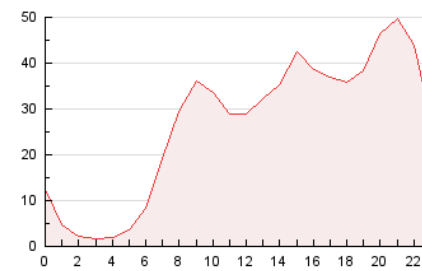

2. Seccions (Nacional i Internacional)

	PÀGINES	%
HOME	105.480	16.50 %
RESTA	533.970	83.50 %

3. Per dia del mes (Nacional i Internacional)

Dia	N. únics	Visites	Pàgines	Dia	N. únics	Visites	Pàgines	Dia	N. únics	Visites	Pàgines
1	8.598	10.722	17.025	11	9.640	11.434	17.163	21	10.230	12.930	20.185
2	11.863	15.093	23.278	12	10.176	12.286	18.377	22	12.012	15.090	23.325
3	10.832	13.396	21.530	13	11.716	14.302	20.709	23	11.556	14.142	21.955
4	8.940	11.104	17.313	14	9.613	11.802	17.999	24	8.893	10.675	16.423
5	7.960	9.807	15.471	15	14.820	18.598	28.049	25	6.762	8.306	13.066
6	8.955	11.090	17.132	16	11.416	13.870	22.324	26	26.690	32.289	43.945
7	10.253	12.858	19.313	17	10.251	12.494	19.640	27	15.541	17.822	24.377
8	10.146	12.223	19.617	18	11.702	14.235	22.476	28	10.473	12.481	17.522
9	12.090	14.788	22.750	19	8.982	11.097	17.825	29	10.608	12.833	19.000
10	13.246	15.667	22.567	20	10.282	12.451	18.509	30	11.621	14.298	22.118
								31	10.694	12.735	18.467

4. Gràfiques (Nacional i Internacional)

4.1 Per dia de la setmana (promig)

N. únics / Visites (x 100)

Pàgines (x 100)

4.2 Per franja horària (promig)

Visites (x 1000)

Pàgines (x 1000)

4.3 Per mesos