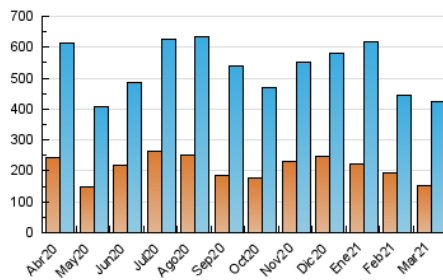

4.3 Per mesos

N. únics / Visites (x 1000)