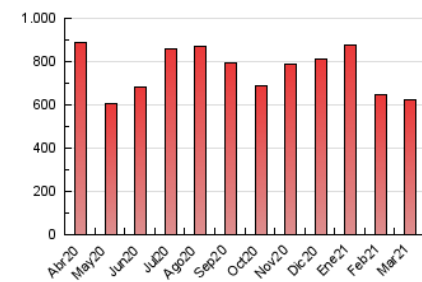

Pàgines (x 1000)