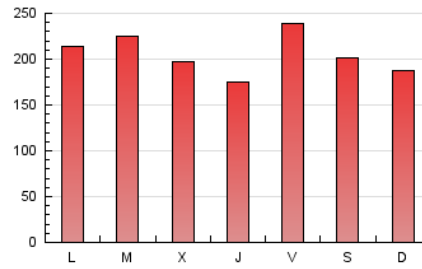

Pàgines (x 100)