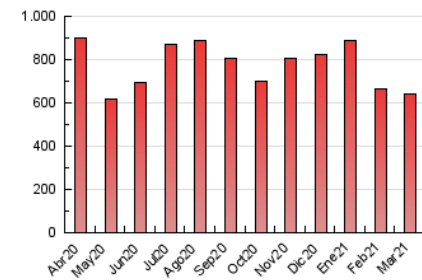

Pàgines (x 1000)