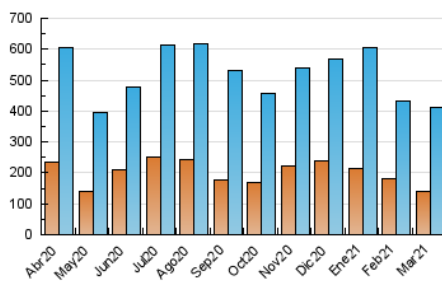

4.3 Per mesos

N. únics / Visites (x 1000)