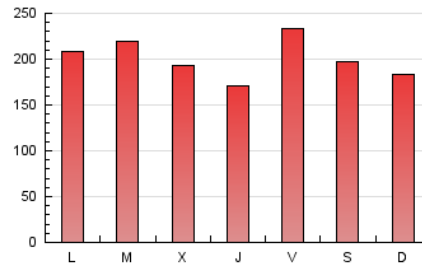

Pàgines (x 100)