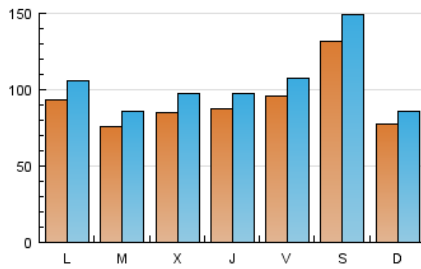

4. Gràfiques (Nacional i Internacional)

4.1 Per dia de la setmana (promig)

N. únics / Visites (x 100)