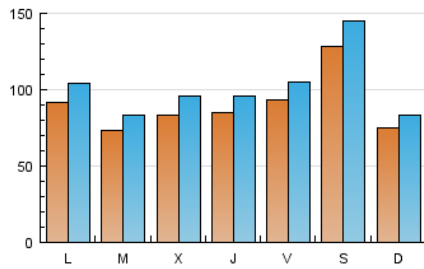

4. Gràfiques (Nacional)

4.1 Per dia de la setmana (promig)

N. únics / Visites (x 100)