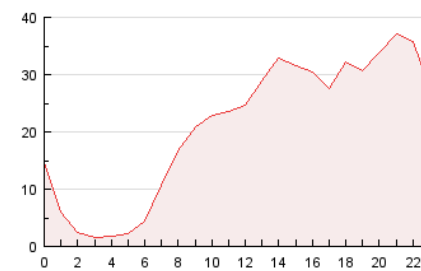

2. Seccions (Nacional i Internacional)

	PÀGINES	%
HOME	23.442	4.67 %
RESTA	478.087	95.33 %

3. Per dia del mes (Nacional i Internacional)

Dia	N. únics	Visites	Pàgines	Dia	N. únics	Visites	Pàgines	Dia	N. únics	Visites	Pàgines
1	8.407	9.323	25.284	11	8.976	9.969	14.069	21	8.983	9.997	19.137
2	5.920	6.724	15.772	12	6.743	7.627	11.525	22	7.804	9.478	14.662
3	7.266	8.512	13.700	13	5.292	6.244	17.815	23	8.078	9.464	12.283
4	7.097	8.272	12.017	14	9.214	10.452	15.224	24	22.620	24.963	29.628
5	9.204	10.256	12.838	15	9.331	10.621	13.701	25	30.809	34.871	46.174
6	7.628	8.558	13.258	16	6.668	7.425	10.020	26	10.114	11.128	17.289
7	6.825	7.735	18.895	17	4.988	5.628	7.586	27	8.790	10.001	26.244
8	12.545	13.940	17.985	18	5.816	6.457	8.701	28	5.304	6.095	10.937
9	10.635	11.606	17.550	19	4.804	5.253	7.115	29	4.430	5.382	8.482
10	4.088	4.524	6.809	20	15.627	17.589	27.225	30	12.304	13.578	16.904
								31	8.759	9.940	12.700

4. Gràfiques (Nacional i Internacional)

4.1 Per dia de la setmana (promig)

N. únics / Visites (x 100)

Pàgines (x 100)

4.2 Per franja horària (promig)

Visites (x 1000)

Pàgines (x 1000)

4.3 Per mesos