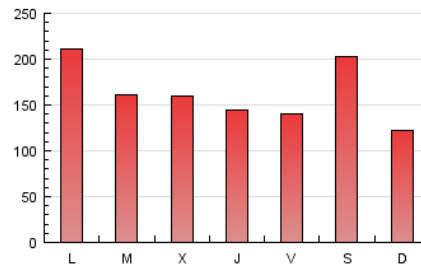

Pàgines (x 100)