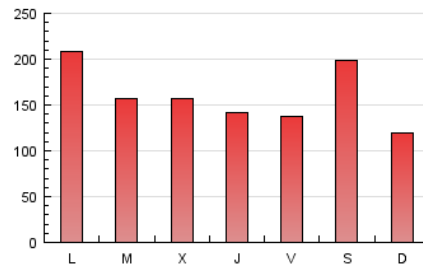

Pàgines (x 100)