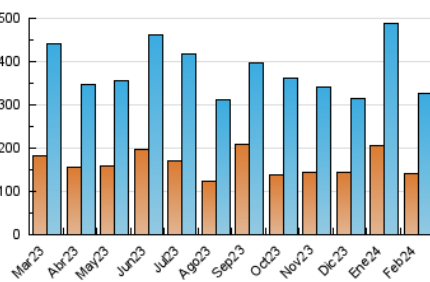

4.3 Per mesos

N. únics / Visites (x 1000)