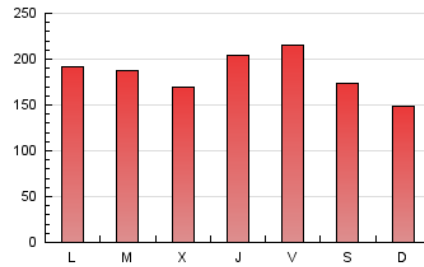

Pàgines (x 100)