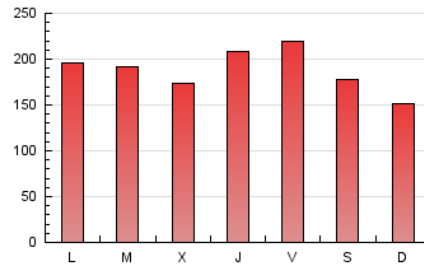

Pàgines (x 100)