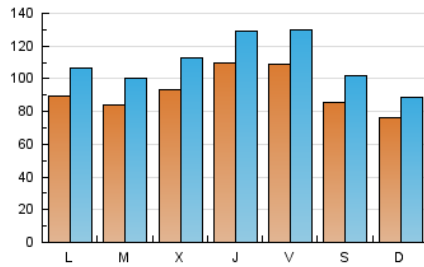

4. Gràfiques (Nacional)

4.1 Per dia de la setmana (promig)

N. únics / Visites (x 100)