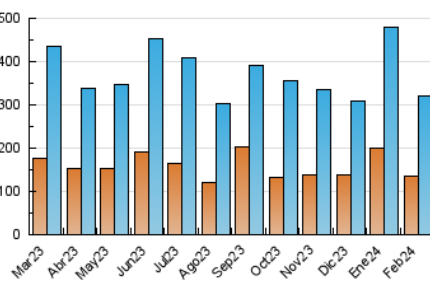

4.3 Per mesos

N. únics / Visites (x 1000)