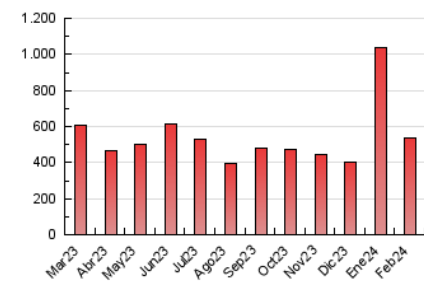

Pàgines (x 1000)