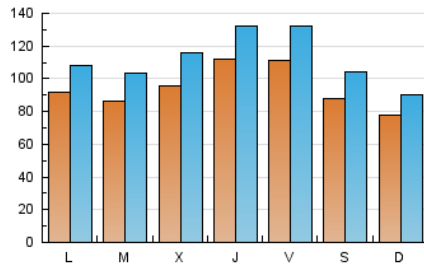

4. Gràfiques (Nacional i Internacional)

4.1 Per dia de la setmana (promig)

N. únics / Visites (x 100)