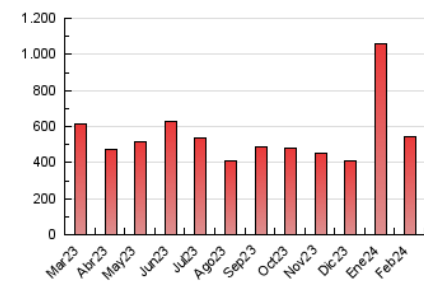

Pàgines (x 1000)