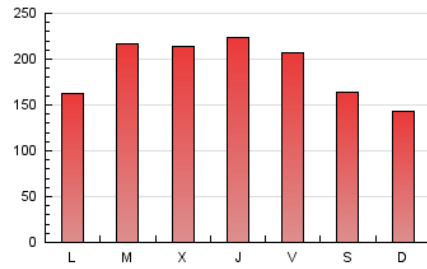

Pàgines (x 100)