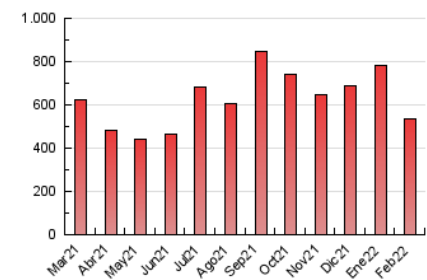

Pàgines (x 1000)