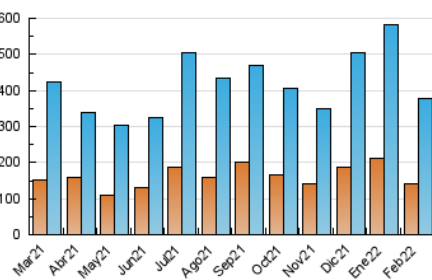

4.3 Per mesos

N. únics / Visites (x 1000)