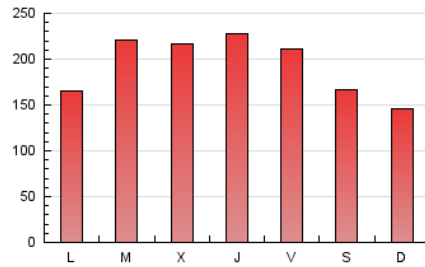

Pàgines (x 100)