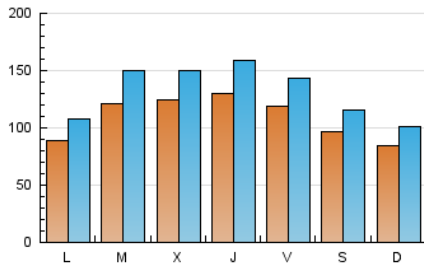

4. Gràfiques (Nacional)

4.1 Per dia de la setmana (promig)

N. únics / Visites (x 100)