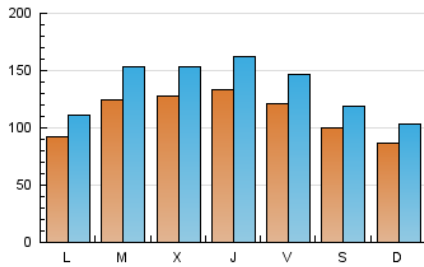

4. Gràfiques (Nacional i Internacional)

4.1 Per dia de la setmana (promig)

N. únics / Visites (x 100)