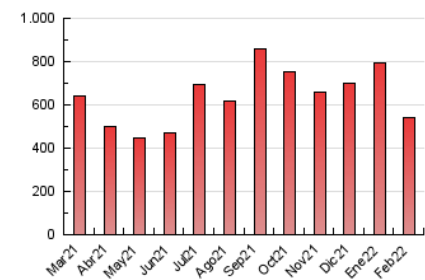

Pàgines (x 1000)