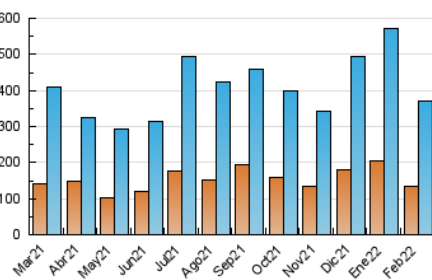

4.3 Per mesos

N. únics / Visites (x 1000)