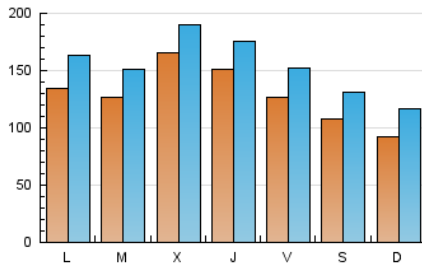

4. Gràfiques (Nacional)

4.1 Per dia de la setmana (promig)

N. únics / Visites (x 100)