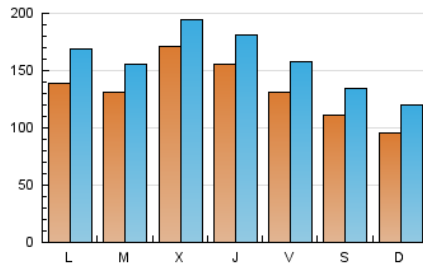

4. Gràfiques (Nacional i Internacional)

4.1 Per dia de la setmana (promig)

N. únics / Visites (x 100)