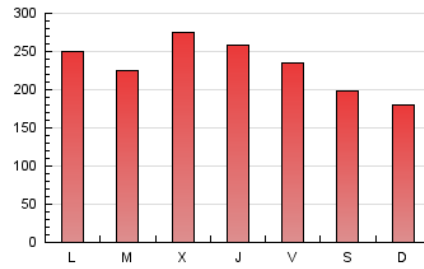

Pàgines (x 100)