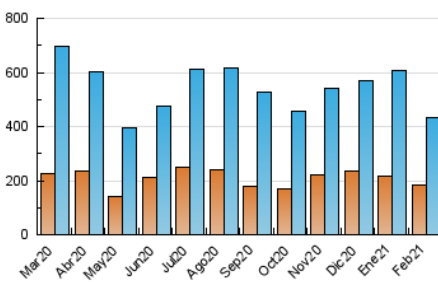

4.3 Per mesos

N. únics / Visites (x 1000)