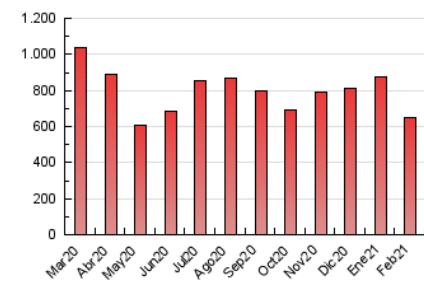

Pàgines (x 1000)