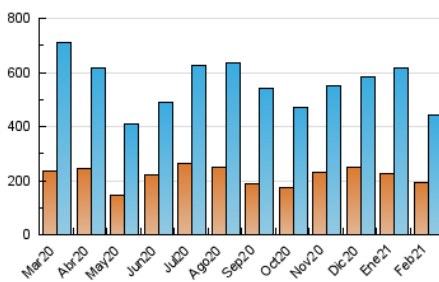

4.3 Per mesos

N. únics / Visites (x 1000)