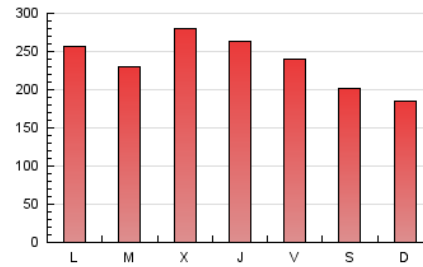

Pàgines (x 100)