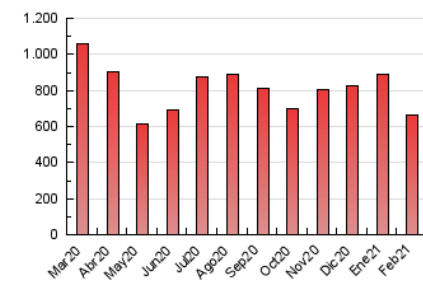

Pàgines (x 1000)