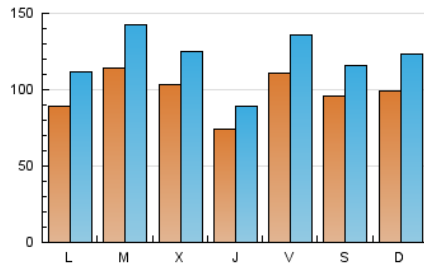

4. Gràfiques (Nacional i Internacional)

4.1 Per dia de la setmana (promig)

N. únics / Visites (x 100)