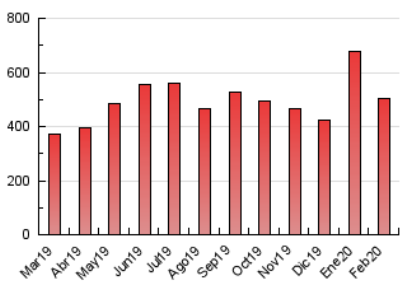

#### 3. Per dia del mes (Nacional)

Dia	N. únics	Visites	Pàgines	Dia	N. únics	Visites	Pàgines	Dia	N. únics	Visites	Pàgines
1	7.270	8.856	13.552	11	8.337	10.452	15.939	21	11.576	14.666	22.181
2	7.588	9.503	13.948	12	8.713	10.548	15.891	22	12.866	15.923	22.677
3	9.476	12.520	18.826	13	7.507	8.883	13.590	23	16.160	20.179	30.995
4	10.061	12.899	19.601	14	13.030	15.157	21.220	24	9.838	12.077	19.178
5	8.648	10.411	15.794	15	10.157	12.096	17.230	25	16.608	20.388	28.650
6	7.812	9.638	14.962	16	7.852	9.775	13.976	26	11.853	14.434	20.829
7	8.244	10.420	16.079	17	7.128	8.899	13.584	27	5.623	6.978	10.935
8	7.405	9.220	13.718	18	9.479	11.732	17.824	28	10.495	12.742	17.516
9	6.784	8.642	13.052	19	10.904	13.293	19.924	29	8.664	10.096	13.481
10	8.071	9.957	15.484	20	7.450	8.958	13.777				

##### 4.1 Per dia de la setmana (promig)

N. únics / Visites (x 100)

Pàgines (x 100)

##### 4.2 Per franja horària (promig)

Visites (x 1000)

Pàgines (x 1000)

##### 4.3 Per mesos

N. únics / Visites (x 1000)

Pàgines (x 1000)