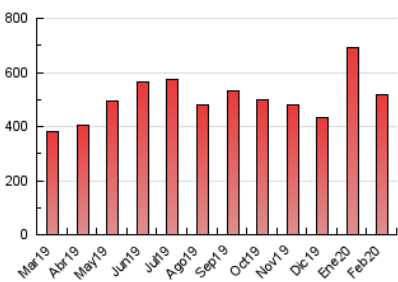

Pàgines (x 1000)