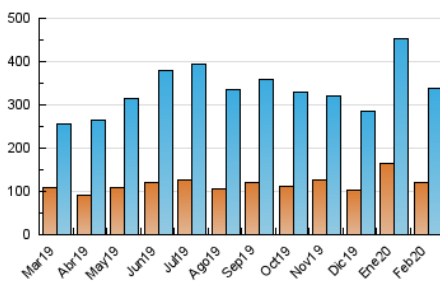

##### 4.1 Per dia de la setmana (promig)

N. únics / Visites (x 100)

Pàgines (x 100)

##### 4.2 Per franja horària (promig)

Visites (x 1000)

Pàgines (x 1000)

##### 4.3 Per mesos

N. únics / Visites (x 1000)

Pàgines (x 1000)