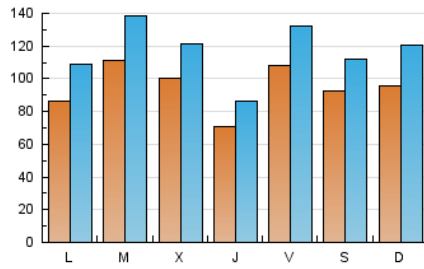

4. Gràfiques (Nacional)

4.1 Per dia de la setmana (promig)

N. únics / Visites (x 100)