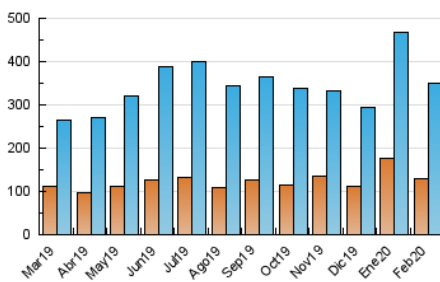

4.3 Per mesos

N. únics / Visites (x 1000)