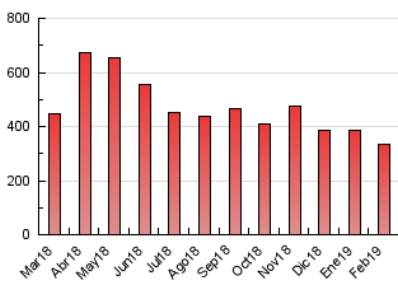

Pàgines (x 1000)