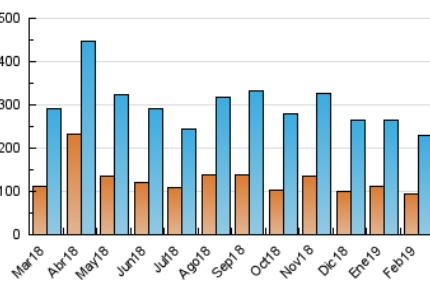

4.3 Per mesos

N. únics / Visites (x 1000)