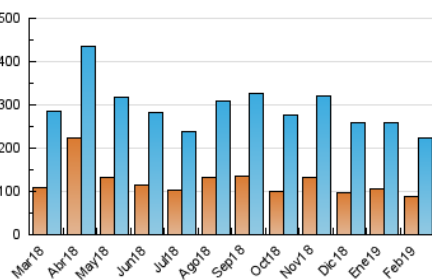

4.3 Per mesos

N. únics / Visites (x 1000)