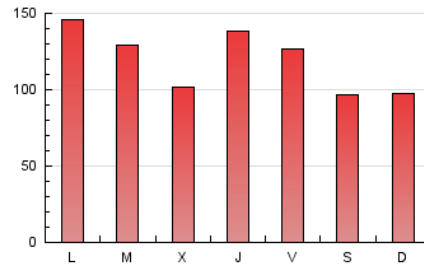

Pàgines (x 100)