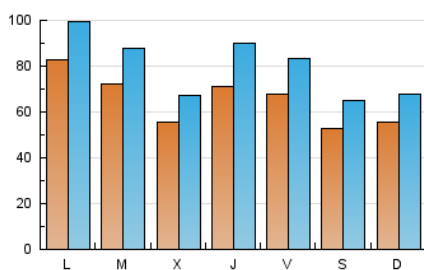

4. Gràfiques (Nacional)

4.1 Per dia de la setmana (promig)

N. únics / Visites (x 100)