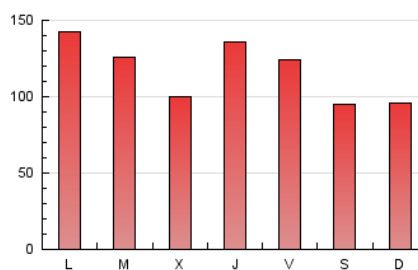

Pàgines (x 100)