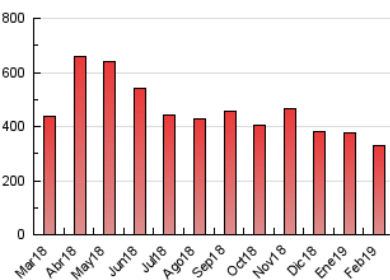

Pàgines (x 1000)