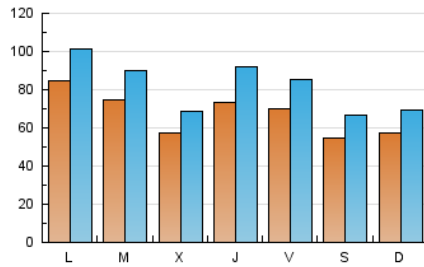

4. Gràfiques (Nacional i Internacional)

4.1 Per dia de la setmana (promig)

N. únics / Visites (x 100)