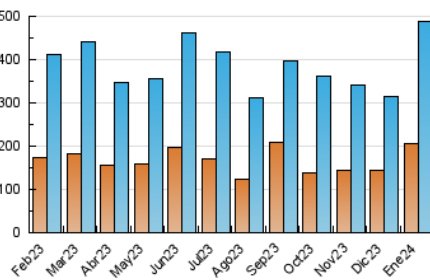

##### 4.2 Per franja horària (promig)

Visites\_ (x 1000)

Pàgines (x 1000)

##### 4.3 Per mesos

N. únics / Visites (x 1000)

Pàgines (x 1000)