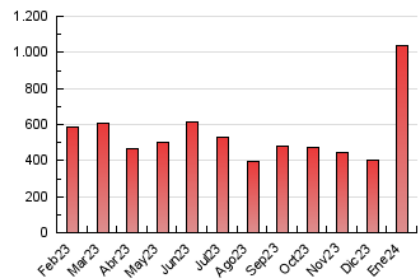

#### 3. Per dia del mes (Nacional)

Dia	N. únics	Visites	Pàgines	Dia	N. únics	Visites	Pàgines	Dia	N. únics	Visites	Pàgines
1	25.085	27.336	33.020	11	8.568	10.082	27.556	21	6.913	8.205	22.458
2	16.734	19.304	23.614	12	8.732	10.238	26.599	22	12.754	15.349	41.879
3	24.102	27.747	34.636	13	7.117	8.444	22.488	23	13.128	15.706	42.796
4	18.715	21.756	27.205	14	7.326	8.680	22.926	24	9.049	10.872	30.017
5	18.849	22.269	27.538	15	5.756	6.837	19.347	25	11.455	14.317	38.221
6	11.061	13.399	16.697	16	9.498	11.677	31.026	26	14.221	16.843	45.028
7	10.094	11.871	15.808	17	16.597	20.486	57.025	27	21.819	24.245	59.412
8	14.002	16.794	21.972	18	18.399	22.442	65.945	28	18.124	20.597	50.039
9	8.445	9.775	13.802	19	11.081	13.260	36.259	29	21.489	24.528	62.097
10	7.370	8.828	21.265	20	13.290	15.632	41.412	30	12.682	14.310	38.054
				21				31	7.245	8.616	23.986

### 4.1 Per dia de la setmana (promig)

N. únics / Visites (x 100)

Pàgines (x 100)

### 4.2 Per franja horària (promig)

Visites\_ (x 1000)

Pàgines (x 1000)

### 4.3 Per mesos

N. únics / Visites (x 1000)

Pàgines (x 1000)