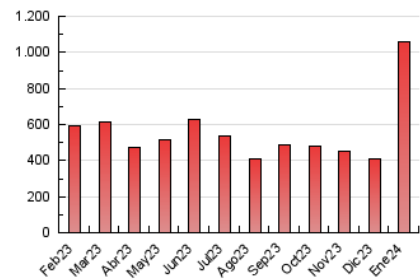

##### 4.2 Per franja horària (promig)

Visites\_ (x 1000)

Pàgines (x 1000)

##### 4.3 Per mesos

N. únics / Visites (x 1000)

Pàgines (x 1000)