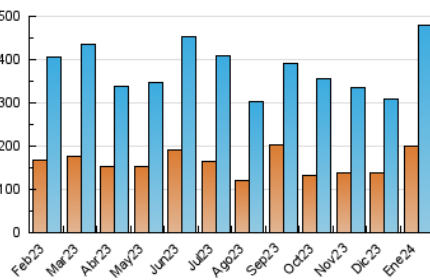

### 4.2 Per franja horària (promig)

Visites\_ (x 1000)

Pàgines (x 1000)

### 4.3 Per mesos

N. únics / Visites (x 1000)

Pàgines (x 1000)