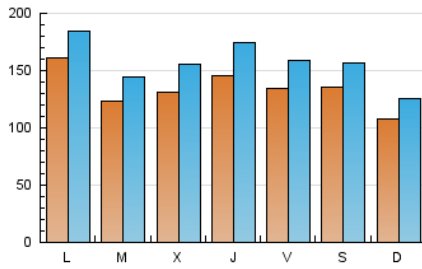

4. Gràfiques (Nacional i Internacional)

4.1 Per dia de la setmana (promig)

N. únics / Visites (x 100)