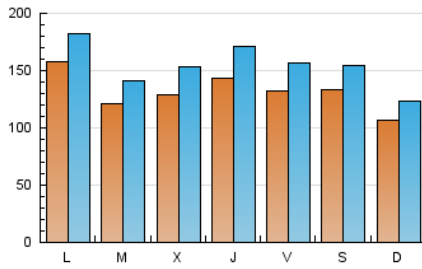

4. Gràfiques (Nacional)

4.1 Per dia de la setmana (promig)

N. únics / Visites (x 100)