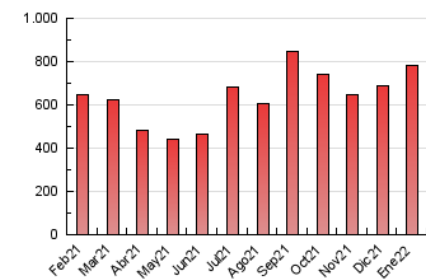

Pàgines (x 1000)