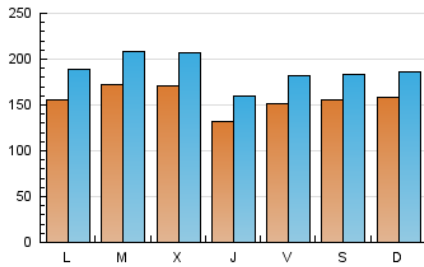

4. Gràfiques (Nacional i Internacional)

4.1 Per dia de la setmana (promig)

N. únics / Visites (x 100)