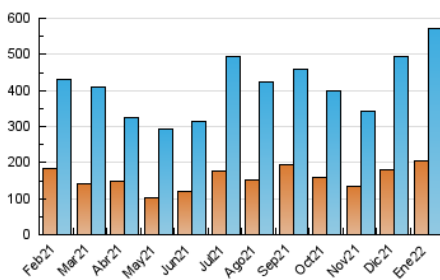

4.3 Per mesos

N. únics / Visites (x 1000)