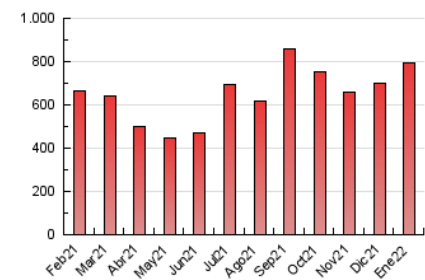

Pàgines (x 1000)