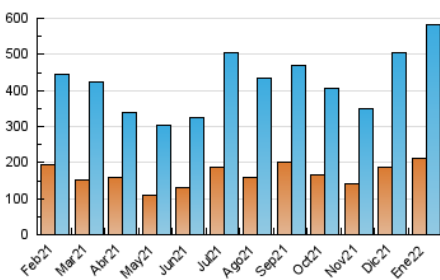

4.3 Per mesos

N. únics / Visites (x 1000)