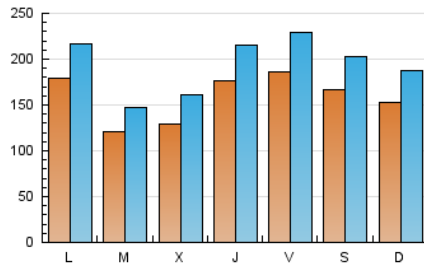

4. Gràfiques (Nacional)

4.1 Per dia de la setmana (promig)

N. únics / Visites (x 100)