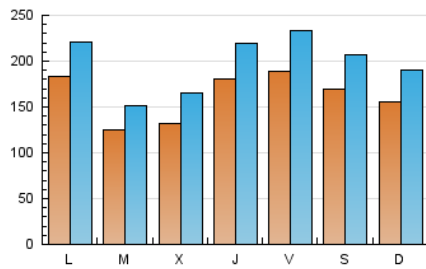

4. Gràfiques (Nacional i Internacional)

4.1 Per dia de la setmana (promig)

N. únics / Visites (x 100)