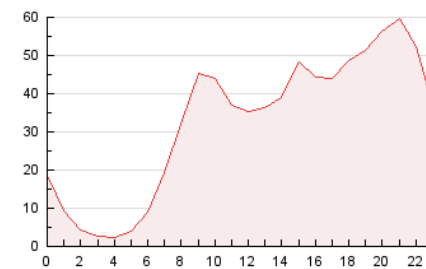

2. Seccions (Nacional i Internacional)

	PÀGINES	%
HOME	121.172	13.64 %
RESTA	766.996	86.36 %

3. Per dia del mes (Nacional i Internacional)

Dia	N. únics	Visites	Pàgines	Dia	N. únics	Visites	Pàgines	Dia	N. únics	Visites	Pàgines
1	28.350	34.049	45.507	11	14.356	17.545	25.184	21	11.718	14.213	21.372
2	21.157	24.643	33.482	12	12.667	15.646	23.976	22	18.587	23.761	36.844
3	17.297	20.927	28.480	13	16.193	20.505	30.808	23	11.540	13.915	21.243
4	29.042	33.894	45.155	14	19.792	22.861	31.622	24	11.513	13.821	19.412
5	12.834	15.770	22.453	15	16.664	19.587	28.040	25	17.588	21.946	31.413
6	10.216	13.207	19.189	16	15.321	18.038	25.062	26	10.967	13.036	19.814
7	25.013	31.859	45.256	17	15.166	18.298	25.678	27	9.569	11.694	18.162
8	14.478	18.432	28.379	18	12.323	14.773	22.828	28	15.635	18.822	27.189
9	23.228	30.006	42.670	19	13.342	16.147	24.660	29	16.561	20.587	30.441
10	20.571	25.772	35.002	20	16.986	20.839	30.206	30	13.749	16.710	24.911
								31	13.374	16.401	23.730

4. Gràfiques (Nacional i Internacional)

4.1 Per dia de la setmana (promig)

N. únics / Visites (x 100)

Pàgines (x 100)

4.2 Per franja horària (promig)

Visites (x 1000)

Pàgines (x 1000)

4.3 Per mesos