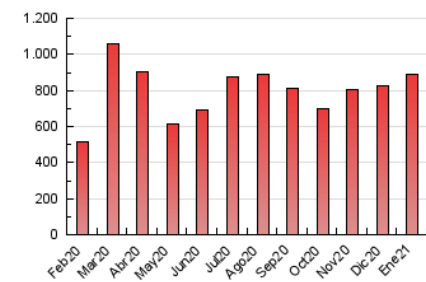

Pàgines (x 1000)