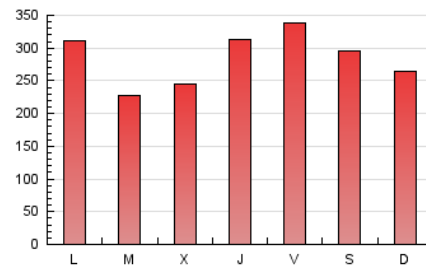

Pàgines (x 100)