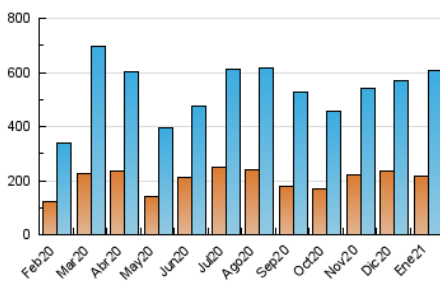

4.3 Per mesos

N. únics / Visites (x 1000)