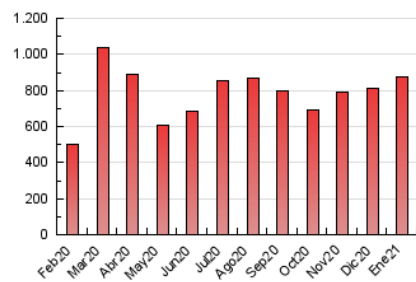

Pàgines (x 1000)