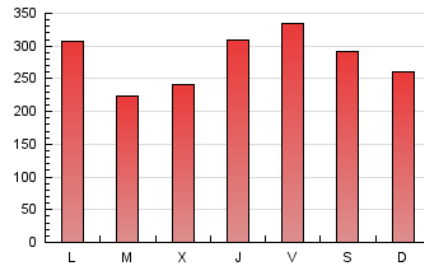

Pàgines (x 100)