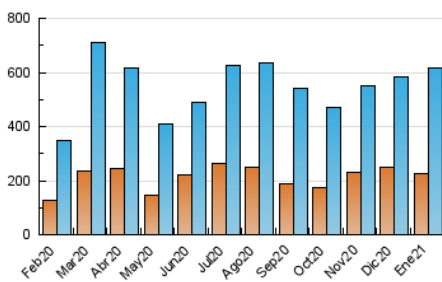

4.3 Per mesos

N. únics / Visites (x 1000)