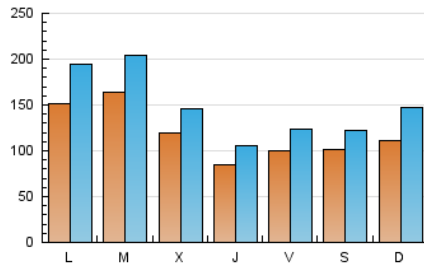

4. Gràfiques (Nacional)

4.1 Per dia de la setmana (promig)

N. únics / Visites (x 100)