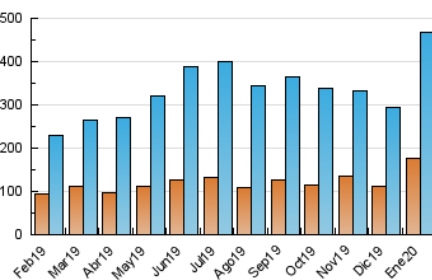

4.3 Per mesos

N. únics / Visites (x 1000)