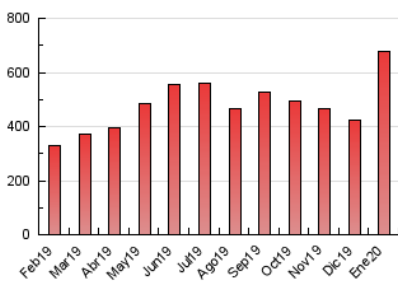

#### 3. Per dia del mes (Nacional)

Dia	N. únics	Visites	Pàgines	Dia	N. únics	Visites	Pàgines	Dia	N. únics	Visites	Pàgines
1	11.421	13.997	18.977	11	7.931	9.571	13.859	21	22.319	30.230	47.721
2	8.062	10.138	14.946	12	7.159	8.876	12.870	22	14.505	18.698	28.282
3	9.178	12.193	18.917	13	7.767	9.815	15.156	23	9.120	12.103	19.193
4	8.446	10.955	16.774	14	10.263	12.177	17.458	24	9.328	11.188	17.005
5	6.402	8.227	12.691	15	9.274	10.868	15.453	25	16.831	19.084	26.195
6	14.439	16.865	23.105	16	10.137	12.663	18.166	26	14.228	17.358	24.982
7	14.780	17.233	25.118	17	10.584	12.921	19.210	27	22.483	28.001	42.706
8	8.400	10.510	16.050	18	7.283	9.105	13.838	28	18.269	22.115	32.842
9	7.634	9.441	14.300	19	16.402	24.226	38.599	29	16.204	18.649	26.062
10	11.752	14.215	20.765	20	16.036	23.032	36.623	30	7.166	8.707	13.591
								31	9.051	11.099	17.319

##### 4.1 Per dia de la setmana (promig)

N. únics / Visites (x 100)

Pàgines (x 100)

##### 4.2 Per franja horària (promig)

Visites (x 1000)

Pàgines (x 1000)

##### 4.3 Per mesos

N. únics / Visites (x 1000)

Pàgines (x 1000)