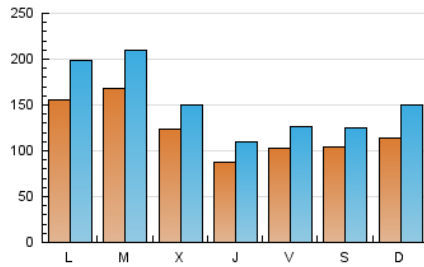

4. Gràfiques (Nacional i Internacional)

4.1 Per dia de la setmana (promig)

N. únics / Visites (x 100)