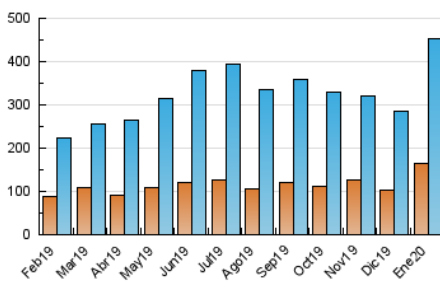

##### 4.1 Per dia de la setmana (promig)

N. únics / Visites (x 100)

Pàgines (x 100)

##### 4.2 Per franja horària (promig)

Visites (x 1000)

Pàgines (x 1000)

##### 4.3 Per mesos

N. únics / Visites (x 1000)

Pàgines (x 1000)