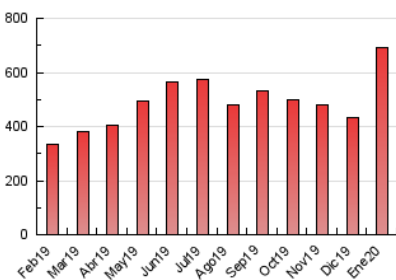

Pàgines (x 1000)