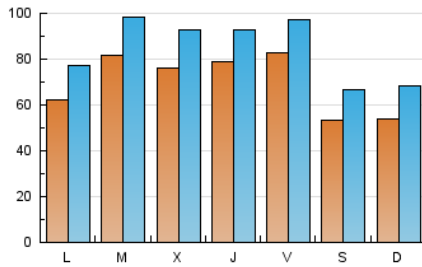

4. Gràfiques (Nacional i Internacional)

4.1 Per dia de la setmana (promig)

N. únics / Visites (x 100)