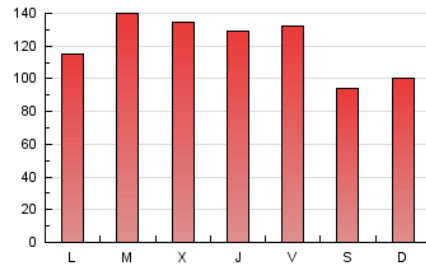

Pàgines (x 100)