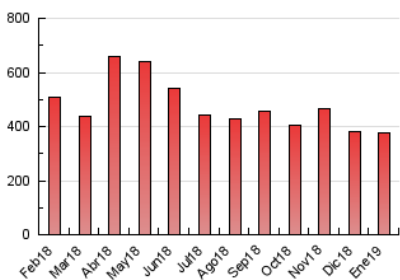

Pàgines (x 1000)