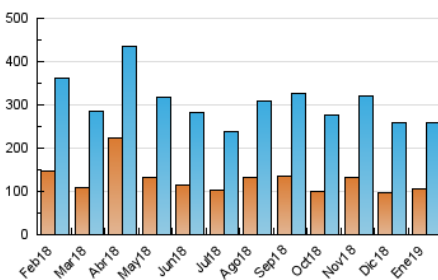

4.3 Per mesos

N. únics / Visites (x 1000)