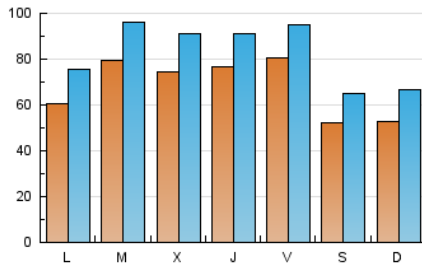

4. Gràfiques (Nacional)

4.1 Per dia de la setmana (promig)

N. únics / Visites (x 100)