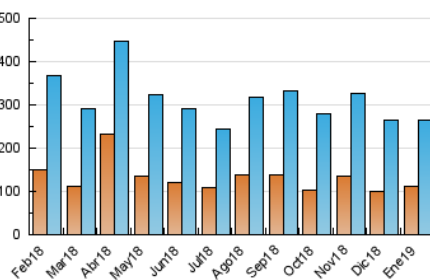

4.3 Per mesos

N. únics / Visites (x 1000)