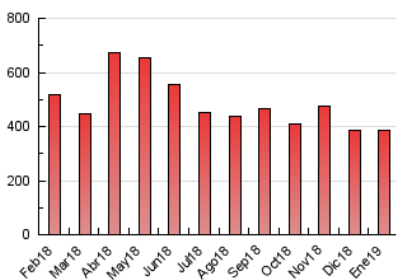

Pàgines (x 1000)