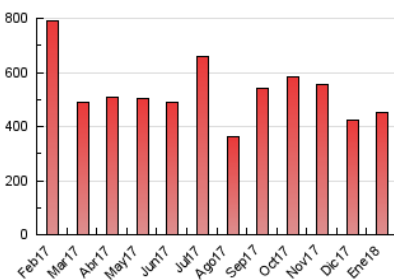

Pàgines (x 1000)