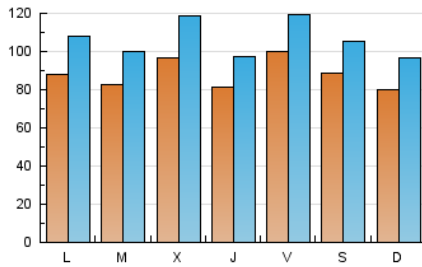

4. Gràfiques (Nacional)

4.1 Per dia de la setmana (promig)

N. únics / Visites (x 100)