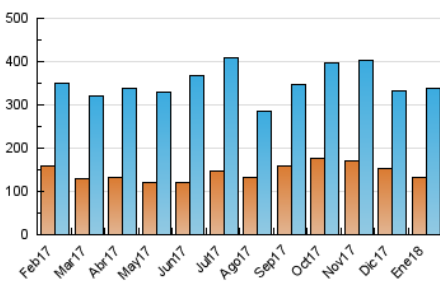

4.3 Per mesos

N. únics / Visites (x 1000)