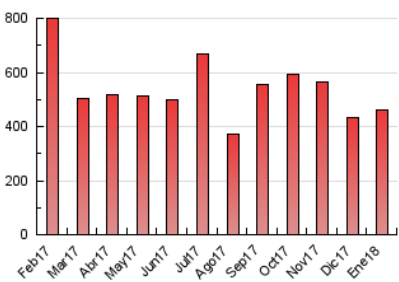

Pàgines (x 1000)