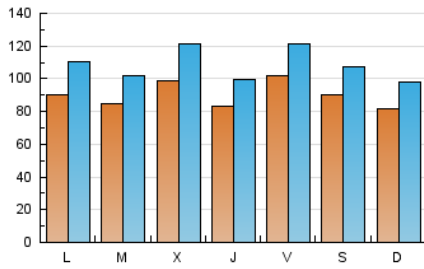

4. Gràfiques (Nacional i Internacional)

4.1 Per dia de la setmana (promig)

N. únics / Visites (x 100)