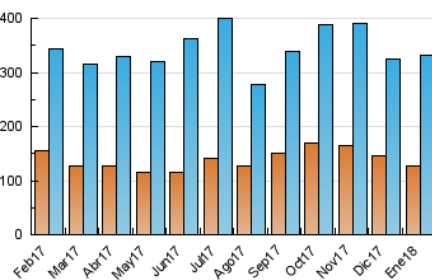

4.3 Per mesos

N. únics / Visites (x 1000)