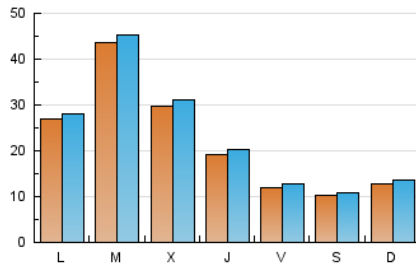

4. Gràfiques (Nacional)

4.1 Per dia de la setmana (promig)

N. únics / Visites (x 100)