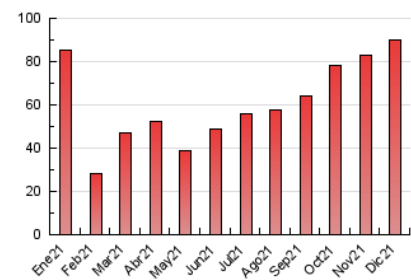

### 4.1 Per dia de la setmana (promig)

N. únics / Visites (x 100)

Pàgines (x 100)

### 4.2 Per franja horària (promig)

Visites\_\_ (x 1000)

Pàgines (x 1000)

### 4.3 Per mesos

N. únics / Visites (x 1000)

Pàgines (x 1000)