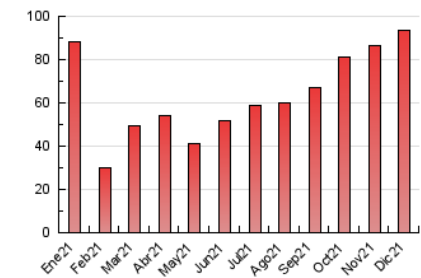

Pàgines (x 1000)