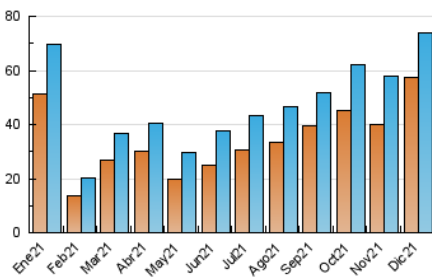

4.3 Per mesos

N. únics / Visites (x 1000)