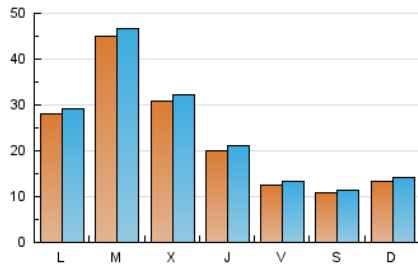

4. Gràfiques (Nacional i Internacional)

4.1 Per dia de la setmana (promig)

N. únics / Visites (x 100)