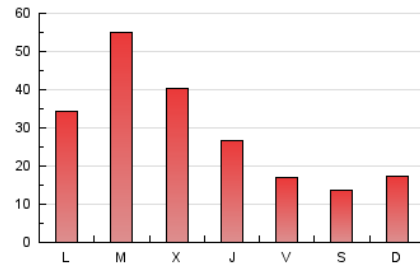

Pàgines (x 100)