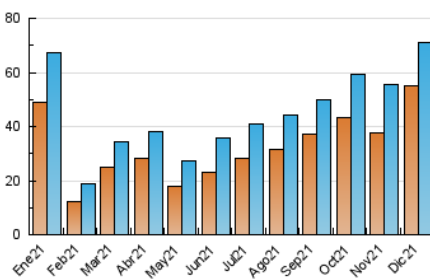

### 4.1 Per dia de la setmana (promig)

N. únics / Visites (x 100)

Pàgines (x 100)

### 4.2 Per franja horària (promig)

Visites\_\_ (x 1000)

Pàgines (x 1000)

### 4.3 Per mesos

N. únics / Visites (x 1000)

Pàgines (x 1000)