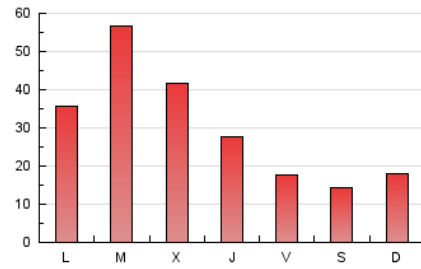

Pàgines (x 100)