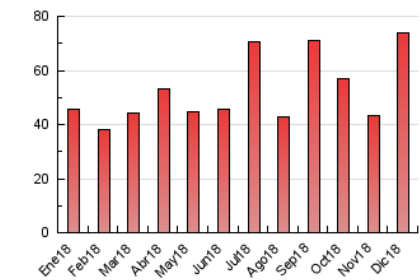

Pàgines (x 1000)