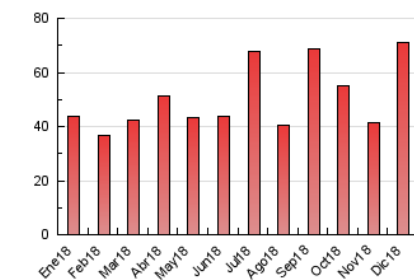

##### 4.1 Per dia de la setmana (promig)

N. únics / Visites (x 100)

Pàgines (x 100)

##### 4.2 Per franja horària (promig)

Visites (x 1000)

Pàgines (x 1000)

##### 4.3 Per mesos

N. únics / Visites (x 1000)

Pàgines (x 1000)