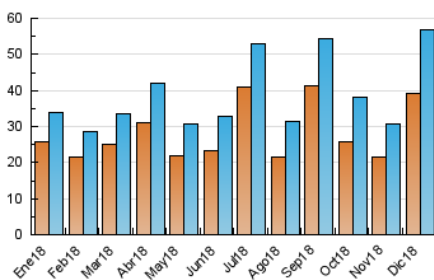

##### 4.1 Per dia de la setmana (promig)

N. únics / Visites (x 100)

Pàgines (x 100)

##### 4.2 Per franja horària (promig)

Visites (x 1000)

Pàgines (x 1000)

##### 4.3 Per mesos

N. únics / Visites (x 1000)

Pàgines (x 1000)