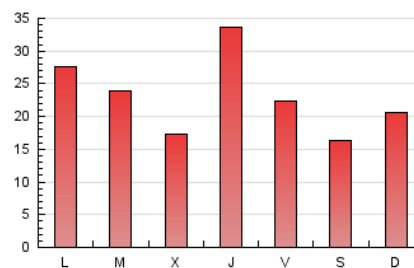

Pàgines (x 100)