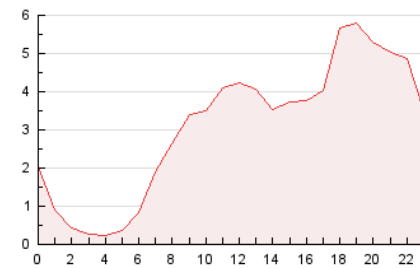

### 3. Per dia del mes (Nacional i Internacional)

Dia	N. únics	Visites	Pàgines	Dia	N. únics	Visites	Pàgines	Dia	N. únics	Visites	Pàgines
1	791	848	1.152	11	2.605	2.735	3.332	21	536	583	821
2	619	679	999	12	2.374	2.504	3.133	22	463	511	718
3	2.428	2.579	3.300	13	2.255	2.381	2.938	23	534	583	931
4	1.757	1.877	2.505	14	2.151	2.332	2.944	24	430	471	736
5	739	811	1.196	15	1.170	1.265	1.669	25	841	888	1.079
6	508	541	798	16	837	911	1.308	26	993	1.034	1.252
7	426	492	774	17	3.329	3.420	4.049	27	7.782	8.194	9.195
8	658	721	1.030	18	2.344	2.442	3.100	28	3.847	4.038	4.834
9	3.032	3.152	3.821	19	1.139	1.227	1.692	29	3.181	3.335	3.913
10	3.437	3.616	4.402	20	676	746	1.072	30	3.009	3.121	3.556
								31	1.413	1.475	1.860

4. Gràfiques (Nacional i Internacional)

4.1 Per dia de la setmana (promig)

N. únics / Visites (x 100)

Pàgines (x 100)

4.2 Per franja horària (promig)

Visites (x 1000)

Pàgines (x 1000)

4.3 Per mesos