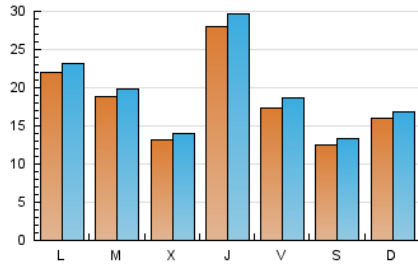

4. Gràfiques (Nacional i Internacional)

4.1 Per dia de la setmana (promig)

N. únics / Visites (x 100)