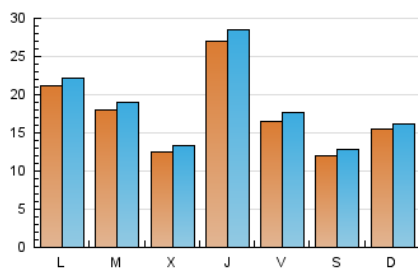

4. Gràfiques (Nacional)

4.1 Per dia de la setmana (promig)

N. únics / Visites (x 100)