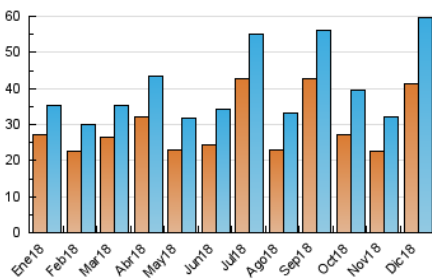

4.3 Per mesos

N. únics / Visites (x 1000)