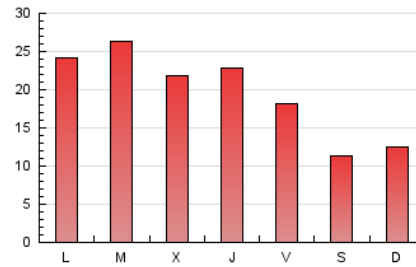

Pàgines (x 100)