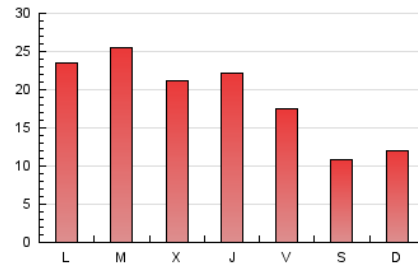

Pàgines (x 100)