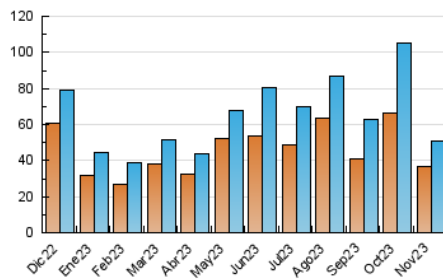

4.2 Per franja horària (promig)

Visites_ (x 1000)

Pàgines (x 1000)

4.3 Per mesos

N. únics / Visites (x 1000)