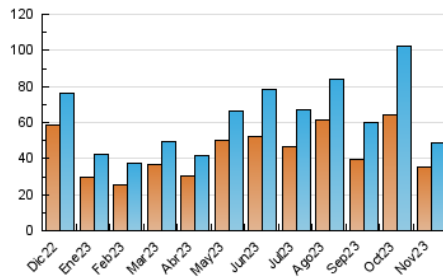

4.2 Per franja horària (promig)

Visites__ (x 1000)

Pàgines (x 1000)

4.3 Per mesos

N. únics / Visites (x 1000)