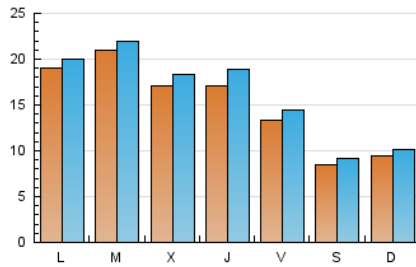

4. Gràfiques (Nacional)

4.1 Per dia de la setmana (promig)

N. únics / Visites (x 100)