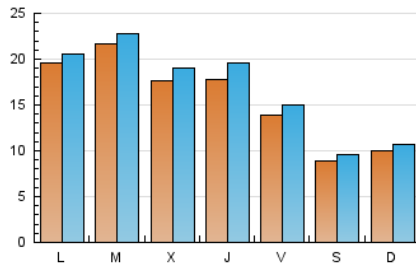

4. Gràfiques (Nacional i Internacional)

4.1 Per dia de la setmana (promig)

N. únics / Visites (x 100)