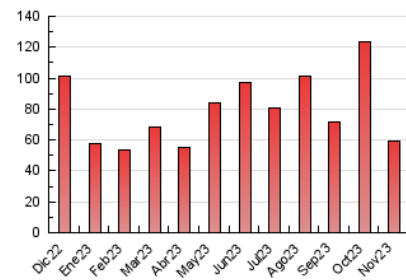

##### 4.2 Per franja horària (promig)

Visites\_ (x 1000)

Pàgines (x 1000)

##### 4.3 Per mesos

N. únics / Visites (x 1000)

Pàgines (x 1000)