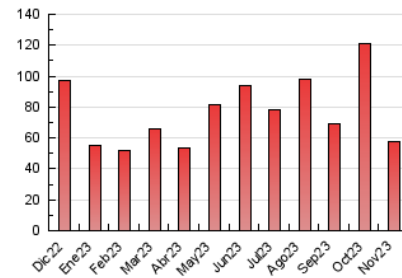

##### 4.1 Per dia de la setmana (promig)

N. únics / Visites (x 100)

Pàgines (x 100)

##### 4.2 Per franja horària (promig)

Visites\_\_ (x 1000)

Pàgines (x 1000)

##### 4.3 Per mesos

N. únics / Visites (x 1000)

Pàgines (x 1000)