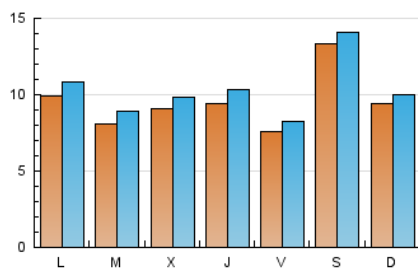

4. Gràfiques (Nacional)

4.1 Per dia de la setmana (promig)

N. únics / Visites (x 100)