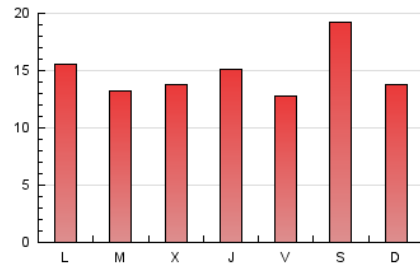

Pàgines (x 100)