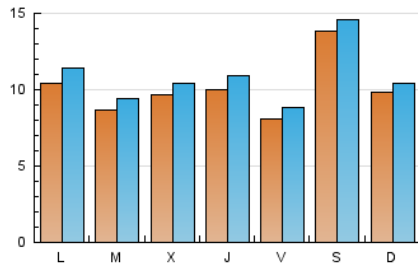

4. Gràfiques (Nacional i Internacional)

4.1 Per dia de la setmana (promig)

N. únics / Visites (x 100)