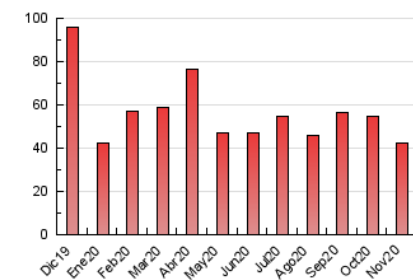

##### 4.2 Per franja horària (promig)

Visites (x 1000)

Pàgines (x 1000)

##### 4.3 Per mesos

N. únics / Visites (x 1000)

Pàgines (x 1000)