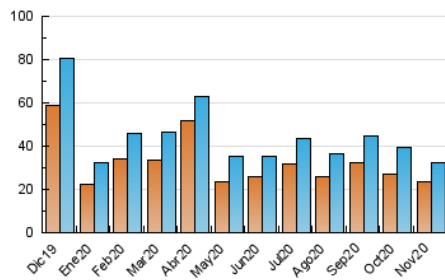

4.3 Per mesos

N. únics / Visites (x 1000)