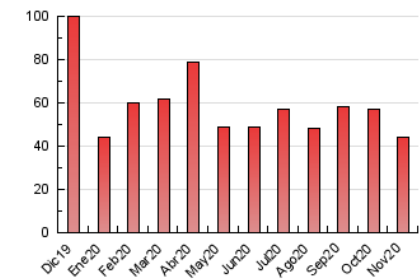

Pàgines (x 1000)