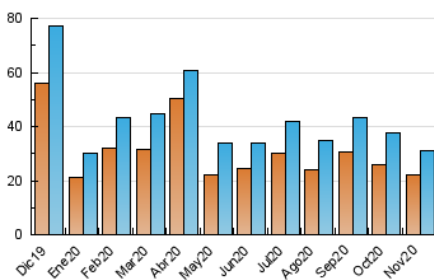

##### 4.1 Per dia de la setmana (promig)

N. únics / Visites (x 100)

Pàgines (x 100)

##### 4.2 Per franja horària (promig)

Visites (x 1000)

Pàgines (x 1000)

##### 4.3 Per mesos

N. únics / Visites (x 1000)

Pàgines (x 1000)