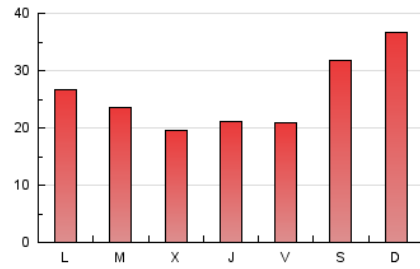

Pàgines (x 100)