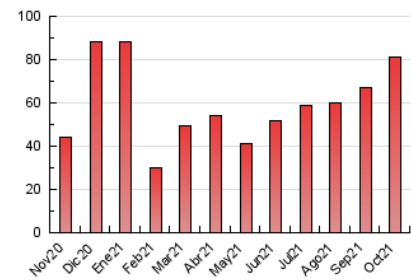

Pàgines (x 1000)