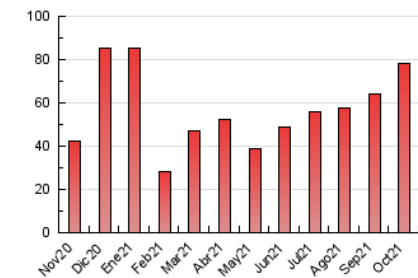

##### 4.2 Per franja horària (promig)

Visites\_\_ (x 1000)

Pàgines (x 1000)

##### 4.3 Per mesos

N. únics / Visites (x 1000)

Pàgines (x 1000)