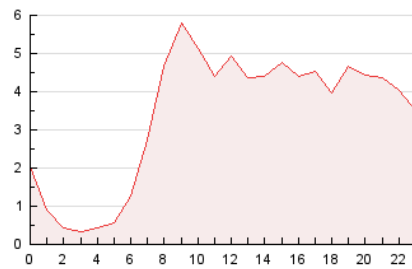

### 3. Per dia del mes (Nacional i Internacional)

Dia	N. únics	Visites	Pàgines	Dia	N. únics	Visites	Pàgines	Dia	N. únics	Visites	Pàgines
1	1.335	1.425	1.940	11	1.493	1.677	2.437	21	2.973	3.235	4.280
2	1.015	1.077	1.445	12	961	1.046	1.389	22	1.560	1.686	2.341
3	1.878	1.987	2.445	13	1.160	1.296	1.811	23	865	927	1.206
4	2.745	2.907	3.523	14	886	977	1.386	24	5.459	5.575	6.651
5	1.510	1.736	2.341	15	1.238	1.374	1.867	25	1.663	1.744	2.273
6	1.188	1.309	1.743	16	1.398	1.508	1.980	26	2.487	2.582	3.195
7	972	1.088	1.502	17	1.188	1.271	1.638	27	1.318	1.397	1.933
8	1.165	1.320	2.112	18	1.696	1.843	2.428	28	813	895	1.263
9	6.649	7.299	9.737	19	1.766	1.922	2.509	29	1.607	1.712	2.214
10	4.949	5.261	6.388	20	1.743	1.850	2.312	30	1.021	1.087	1.486
								31	848	916	1.244

4. Gràfiques (Nacional i Internacional)

4.1 Per dia de la setmana (promig)

N. únics / Visites (x 100)

Pàgines (x 100)

4.2 Per franja horària (promig)

Visites\_\_ (x 1000)

Pàgines (x 1000)

4.3 Per mesos