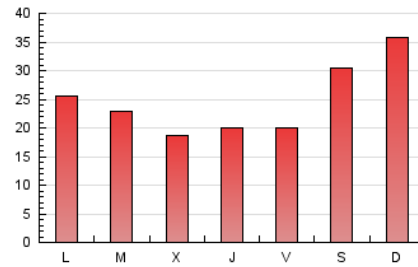

Pàgines (x 100)