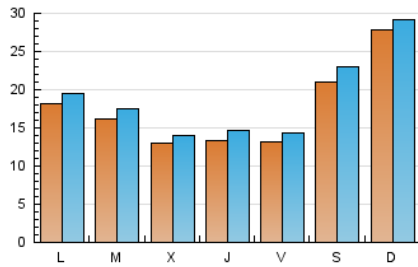

4. Gràfiques (Nacional)

4.1 Per dia de la setmana (promig)

N. únics / Visites (x 100)