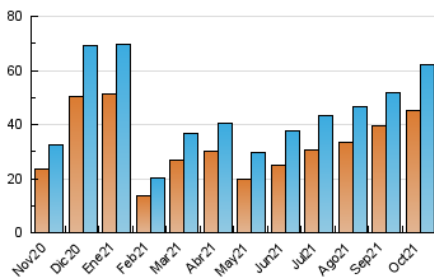

4.3 Per mesos

N. únics / Visites (x 1000)