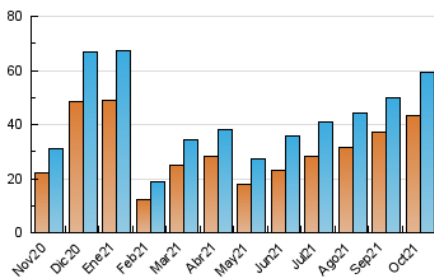

##### 4.1 Per dia de la setmana (promig)

N. únics / Visites (x 100)

Pàgines (x 100)

##### 4.2 Per franja horària (promig)

Visites\_\_ (x 1000)

Pàgines (x 1000)

##### 4.3 Per mesos

N. únics / Visites (x 1000)

Pàgines (x 1000)