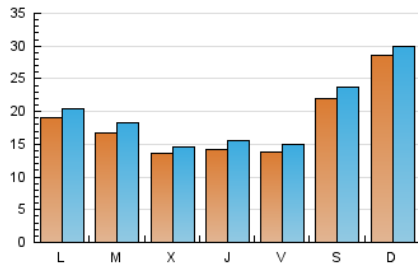

4. Gràfiques (Nacional i Internacional)

4.1 Per dia de la setmana (promig)

N. únics / Visites (x 100)