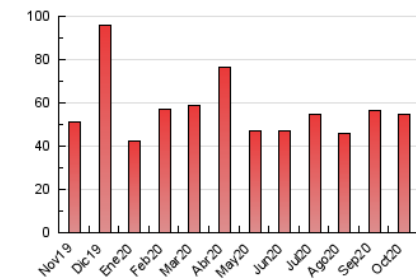

Pàgines (x 1000)