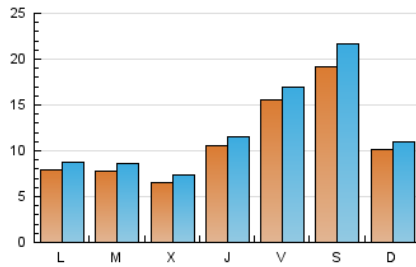

4. Gràfiques (Nacional i Internacional)

4.1 Per dia de la setmana (promig)

N. únics / Visites (x 100)