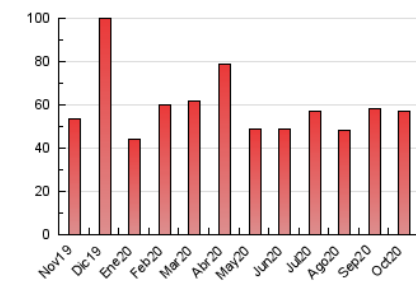

Pàgines (x 1000)