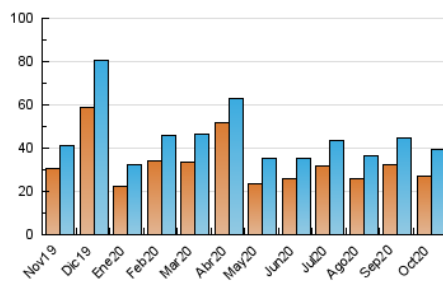

4.3 Per mesos

N. únics / Visites (x 1000)