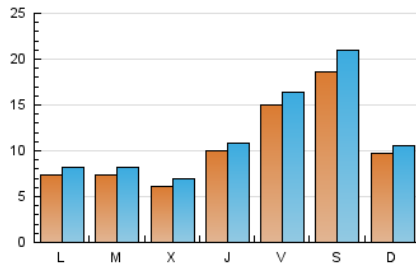

4. Gràfiques (Nacional)

4.1 Per dia de la setmana (promig)

N. únics / Visites (x 100)