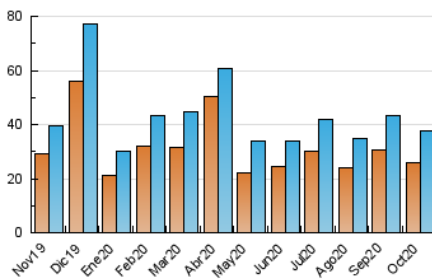

4.3 Per mesos

N. únics / Visites (x 1000)