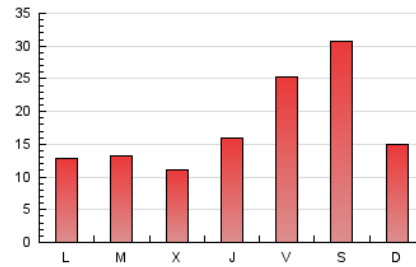

Pàgines (x 100)