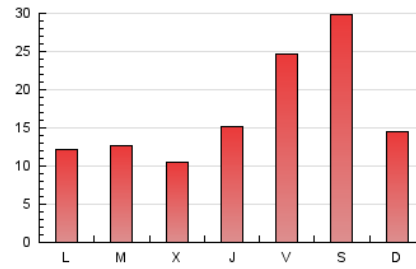

Pàgines (x 100)