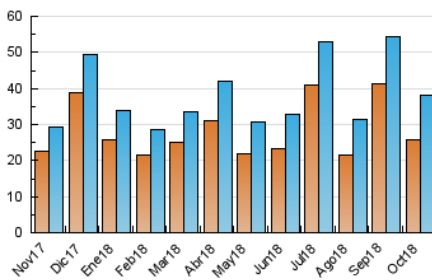

4.3 Per mesos

N. únics / Visites (x 1000)