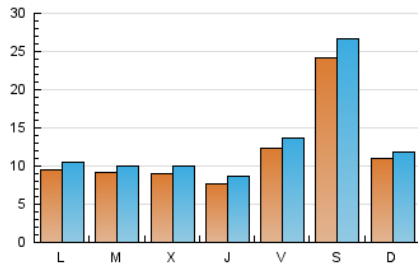

4. Gràfiques (Nacional i Internacional)

4.1 Per dia de la setmana (promig)

N. únics / Visites (x 100)