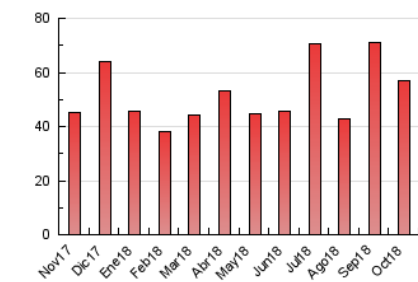

Pàgines (x 1000)