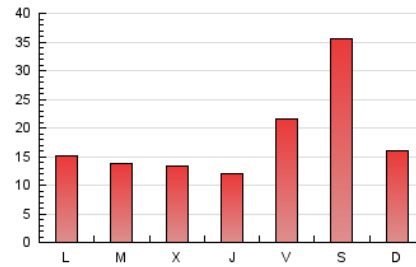

Pàgines (x 100)