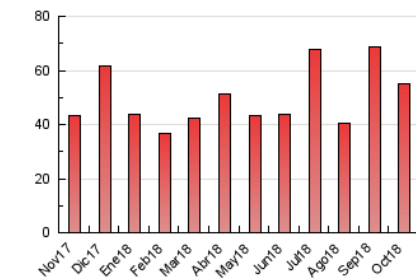

Pàgines (x 1000)