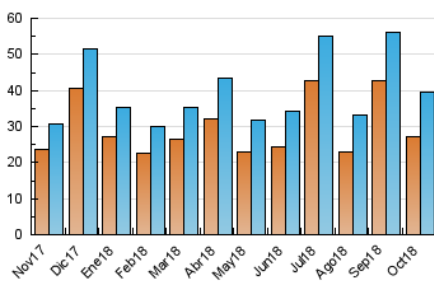

4.3 Per mesos

N. únics / Visites (x 1000)