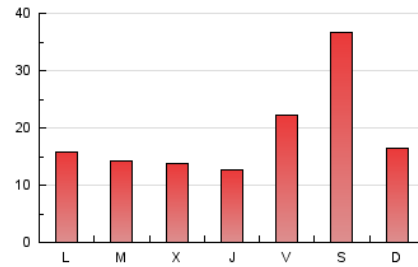

Pàgines (x 100)