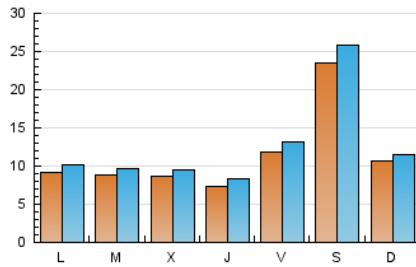

4. Gràfiques (Nacional)

4.1 Per dia de la setmana (promig)

N. únics / Visites (x 100)