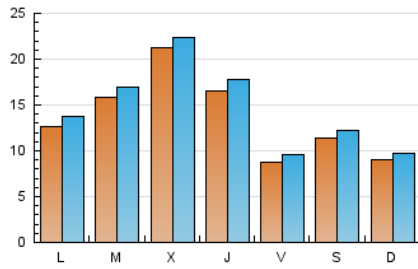

4. Gràfiques (Nacional i Internacional)

4.1 Per dia de la setmana (promig)

N. únics / Visites (x 100)