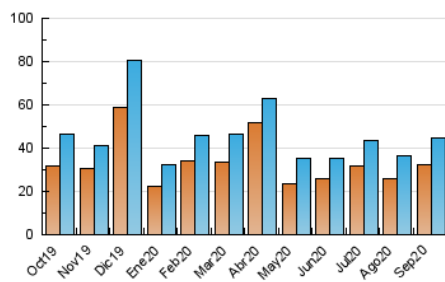

4.3 Per mesos

N. únics / Visites (x 1000)