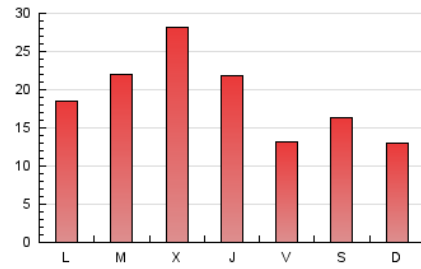

Pàgines (x 100)