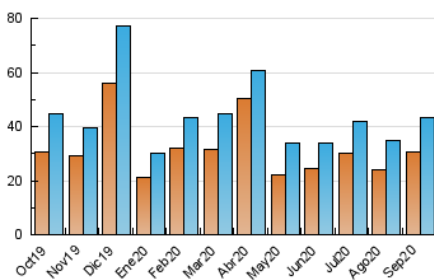

##### 4.1 Per dia de la setmana (promig)

N. únics / Visites (x 100)

Pàgines (x 100)

##### 4.2 Per franja horària (promig)

Visites (x 1000)

Pàgines (x 1000)

##### 4.3 Per mesos

N. únics / Visites (x 1000)

Pàgines (x 1000)