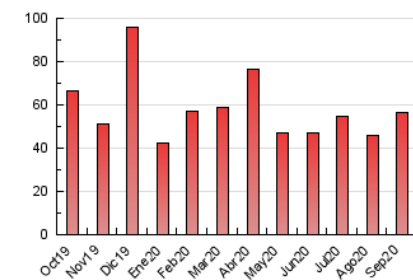

##### 4.2 Per franja horària (promig)

Visites (x 1000)

Pàgines (x 1000)

##### 4.3 Per mesos

N. únics / Visites (x 1000)

Pàgines (x 1000)