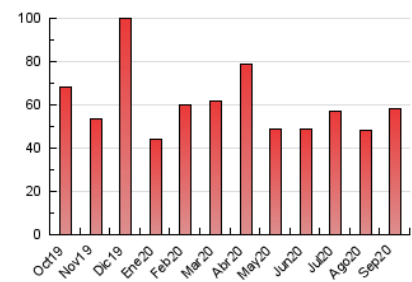

Pàgines (x 1000)