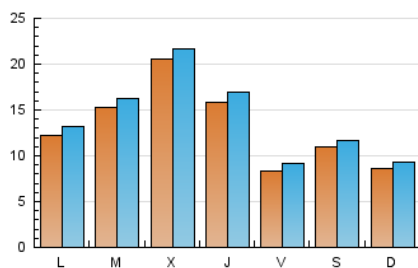

4. Gràfiques (Nacional)

4.1 Per dia de la setmana (promig)

N. únics / Visites (x 100)