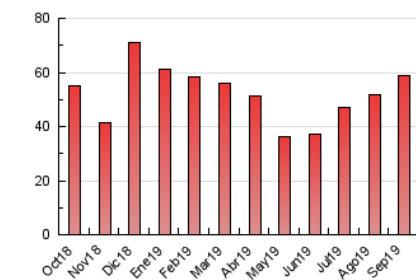

Pàgines (x 1000)