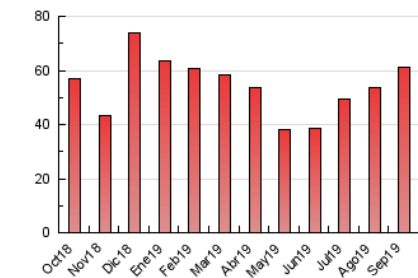

Pàgines (x 1000)