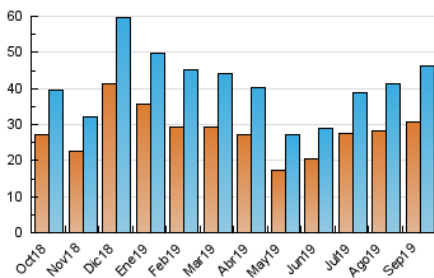

4.3 Per mesos

N. únics / Visites (x 1000)