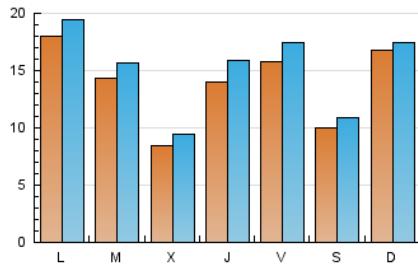

4. Gràfiques (Nacional i Internacional)

4.1 Per dia de la setmana (promig)

N. únics / Visites (x 100)