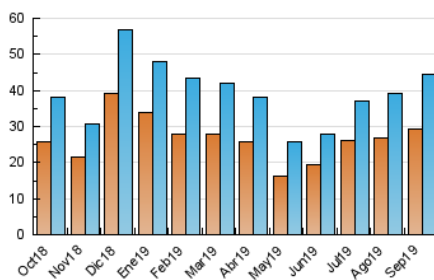

4.3 Per mesos

N. únics / Visites (x 1000)