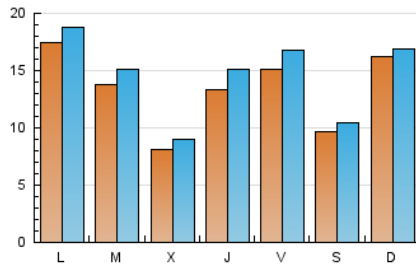

4. Gràfiques (Nacional)

4.1 Per dia de la setmana (promig)

N. únics / Visites (x 100)