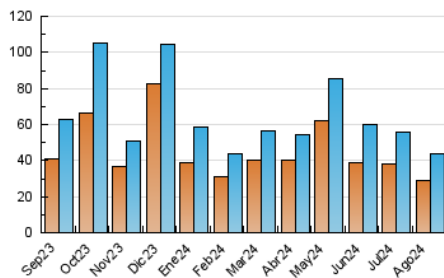

#### 4.1 Per dia de la setmana (promig)

N. únics / Visites (x 100)

Pàgines (x 100)

#### 4.2 Per franja horària (promig)

Visites\_ (x 1000)

Pàgines (x 1000)

#### 4.3 Per mesos

N. únics / Visites (x 1000)

Pàgines (x 1000)