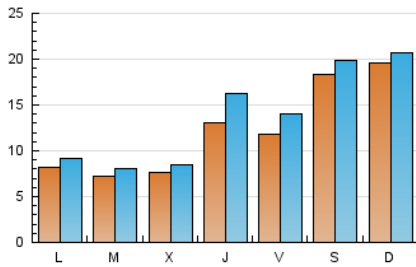

4. Gràfiques (Nacional i Internacional)

4.1 Per dia de la setmana (promig)

N. únics / Visites (x 100)