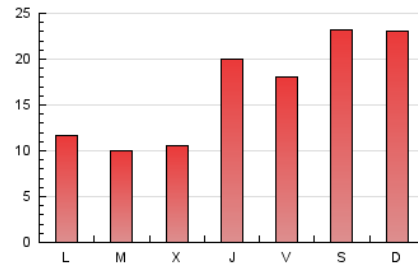

Pàgines (x 100)