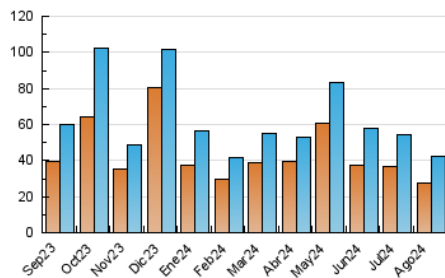

### 4.1 Per dia de la setmana (promig)

N. únics / Visites (x 100)

Pàgines (x 100)

### 4.2 Per franja horària (promig)

Visites\_ (x 1000)

Pàgines (x 1000)

### 4.3 Per mesos

N. únics / Visites (x 1000)

Pàgines (x 1000)

## 5. Observacions

Este Medio Electrónico de Comunicación ha sido medido por la herramienta Google Analytics de Google (GA4).

**Nota:** Debido a un fallo técnico en la herramienta de medición, no relacionado con OJD interactiva, los datos del 27/08/2024 pueden estar incompletos.