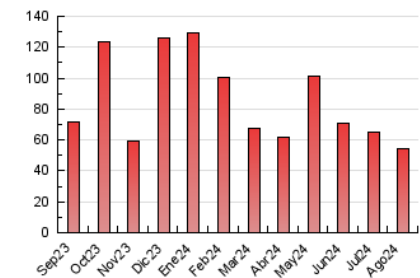

#### 4.2 Per franja horària (promig)

Visites\_ (x 1000)

Pàgines (x 1000)

#### 4.3 Per mesos

N. únics / Visites (x 1000)

Pàgines (x 1000)