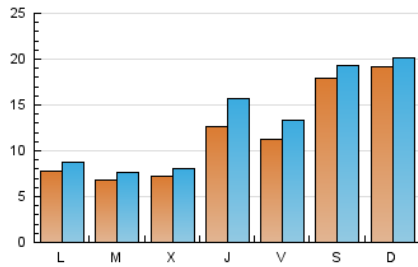

4. Gràfiques (Nacional)

4.1 Per dia de la setmana (promig)

N. únics / Visites (x 100)