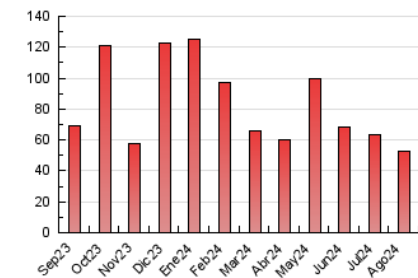

### 4.1 Per dia de la setmana (promig)

N. únics / Visites (x 100)

Pàgines (x 100)

### 4.2 Per franja horària (promig)

Visites\_ (x 1000)

Pàgines (x 1000)

### 4.3 Per mesos

N. únics / Visites (x 1000)

Pàgines (x 1000)