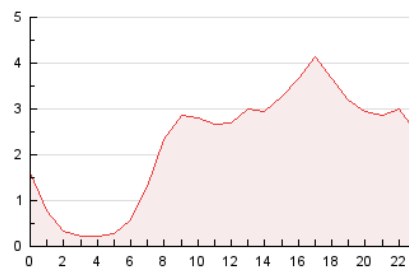

2. Seccions (Nacional i Internacional)

	PÀGINES	%
HOME	6.549	12.17 %
RESTA	47.266	87.83 %

3. Per dia del mes (Nacional i Internacional)

Dia	N. únics	Visites	Pàgines	Dia	N. únics	Visites	Pàgines	Dia	N. únics	Visites	Pàgines
1	640	714	956	11	349	390	593	21	1.257	1.359	1.746
2	565	622	865	12	506	574	897	22	2.021	2.196	2.765
3	356	386	509	13	739	856	1.419	23	1.866	2.022	2.544
4	376	401	537	14	2.012	2.251	3.164	24	989	1.057	1.361
5	1.139	1.248	1.699	15	3.402	3.528	4.289	25	576	638	854
6	1.267	1.386	1.883	16	2.941	3.092	3.797	26	729	832	1.296
7	1.478	1.598	2.033	17	3.693	3.811	4.317	27	1.409	1.530	2.070
8	1.354	1.485	1.954	18	2.019	2.144	2.597	28	665	728	1.030
9	749	830	1.163	19	1.883	1.994	2.597	29	476	537	850
10	417	449	620	20	1.317	1.438	1.891	30	520	564	813
								31	482	527	706

4. Gràfiques (Nacional i Internacional)

4.1 Per dia de la setmana (promig)

N. únics / Visites (x 100)

Pàgines (x 100)

4.2 Per franja horària (promig)

Visites (x 1000)

Pàgines (x 1000)

4.3 Per mesos