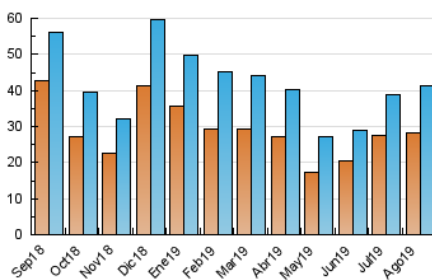

4.3 Per mesos

N. únics / Visites (x 1000)