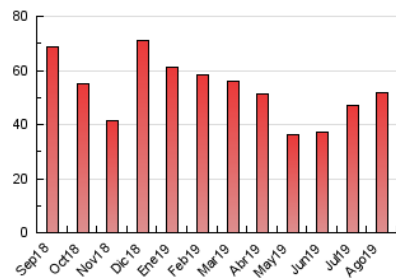

Pàgines (x 1000)