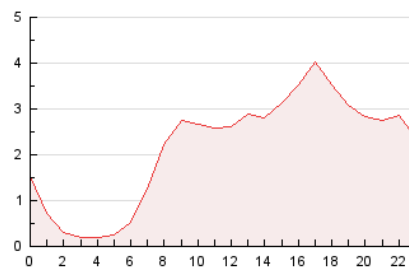

2. Seccions (Nacional)

	PÀGINES	%
HOME	6.373	12.36 %
RESTA	45.208	87.64 %

3. Per dia del mes (Nacional)

Dia	N. únics	Visites	Pàgines	Dia	N. únics	Visites	Pàgines	Dia	N. únics	Visites	Pàgines
1	598	672	898	11	332	373	574	21	1.196	1.295	1.675
2	526	582	810	12	473	539	858	22	1.928	2.101	2.648
3	325	354	473	13	698	812	1.357	23	1.789	1.943	2.452
4	359	383	515	14	1.911	2.145	3.040	24	952	1.018	1.303
5	1.095	1.202	1.646	15	3.247	3.369	4.098	25	561	623	838
6	1.207	1.312	1.773	16	2.801	2.948	3.638	26	691	793	1.245
7	1.421	1.534	1.950	17	3.529	3.646	4.142	27	1.346	1.467	1.990
8	1.271	1.398	1.847	18	1.931	2.051	2.488	28	632	695	995
9	708	785	1.114	19	1.815	1.923	2.516	29	449	510	822
10	393	425	595	20	1.253	1.369	1.810	30	503	547	792
								31	459	503	679

4. Gràfiques (Nacional)

4.1 Per dia de la setmana (promig)

N. únics / Visites (x 100)

Pàgines (x 100)

4.2 Per franja horària (promig)

Visites (x 1000)

Pàgines (x 1000)

4.3 Per mesos