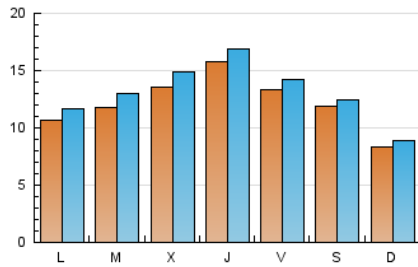

4. Gràfiques (Nacional i Internacional)

4.1 Per dia de la setmana (promig)

N. únics / Visites (x 100)