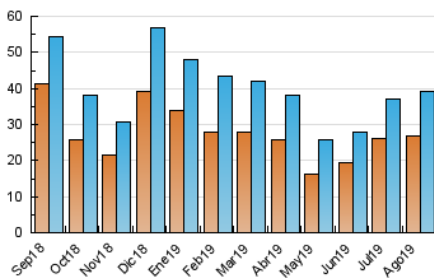

4.3 Per mesos

N. únics / Visites (x 1000)