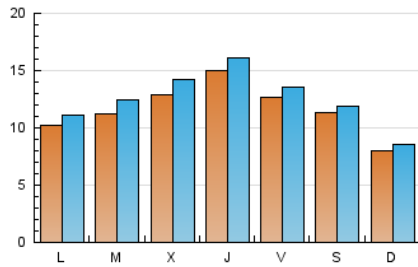

4. Gràfiques (Nacional)

4.1 Per dia de la setmana (promig)

N. únics / Visites (x 100)