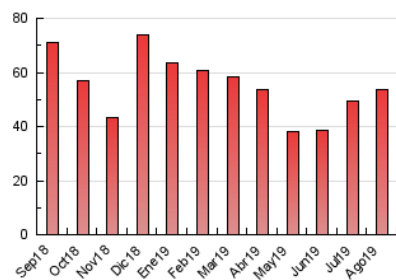

Pàgines (x 1000)