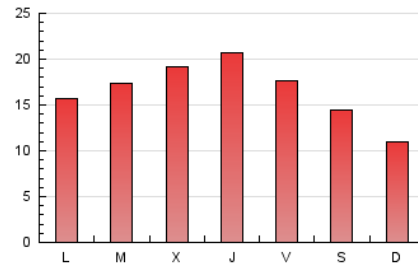

Pàgines (x 100)