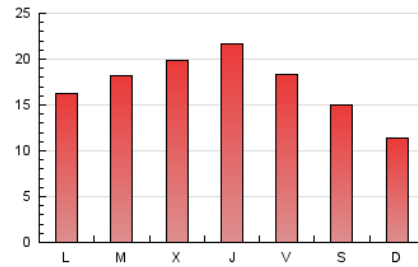

Pàgines (x 100)