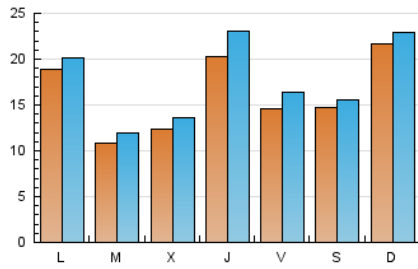

4. Gràfiques (Nacional)

4.1 Per dia de la setmana (promig)

N. únics / Visites (x 100)