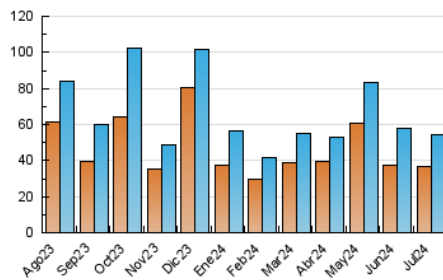

### 4.1 Per dia de la setmana (promig)

N. únics / Visites (x 100)

Pàgines (x 100)

### 4.2 Per franja horària (promig)

Visites\_ (x 1000)

Pàgines (x 1000)

### 4.3 Per mesos

N. únics / Visites (x 1000)

Pàgines (x 1000)