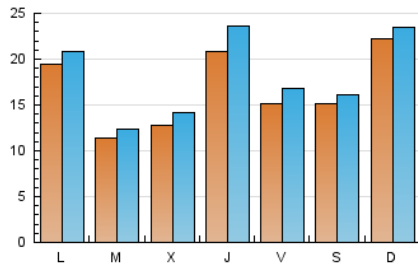

4. Gràfiques (Nacional i Internacional)

4.1 Per dia de la setmana (promig)

N. únics / Visites (x 100)