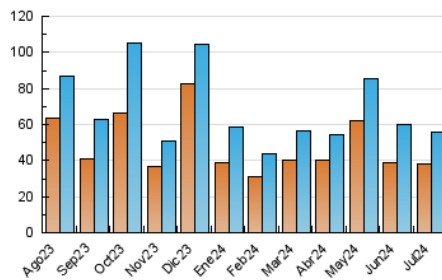

#### 4.2 Per franja horària (promig)

Visites\_ (x 1000)

Pàgines (x 1000)

#### 4.3 Per mesos

N. únics / Visites (x 1000)

Pàgines (x 1000)