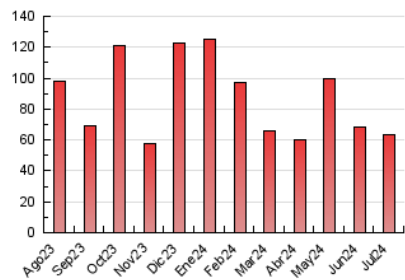

### 4.1 Per dia de la setmana (promig)

N. únics / Visites (x 100)

Pàgines (x 100)

### 4.2 Per franja horària (promig)

Visites\_ (x 1000)

Pàgines (x 1000)

### 4.3 Per mesos

N. únics / Visites (x 1000)

Pàgines (x 1000)