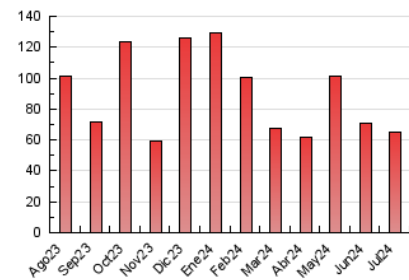

#### 4.2 Per franja horària (promig)

Visites\_ (x 1000)

Pàgines (x 1000)

#### 4.3 Per mesos

N. únics / Visites (x 1000)

Pàgines (x 1000)